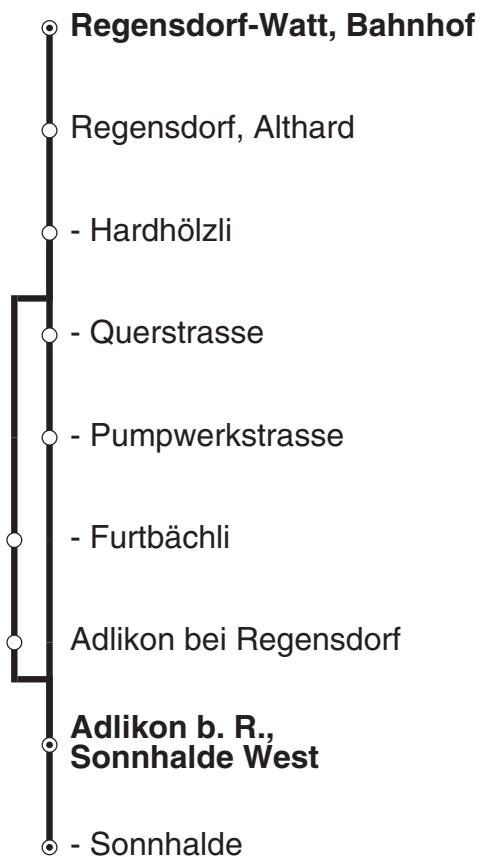

## Montag - Freitag

Adlikon b. R., Sonnhalde West		5.59	6.29	6.59	7.29	7.59	8.29	16.00
- Sonnhalde		5.59	6.29	6.59	7.29	7.59	8.29	16.00
Adlikon bei Regensdorf		6.02	6.32	7.02	7.32	8.02	8.32	
Regensdorf, Furtbächli		6.03	6.33	7.03	7.33	8.03	8.33	
- Pumpwerkstrasse								16.02
- Querstrasse								16.03
- Hardhölzli		6.04	6.34	7.04	7.34	8.04	8.34	16.04
- Althard		6.05	6.35	7.05	7.35	8.05	8.35	16.06
Regensdorf-Watt, Bahnhof	an	6.08	6.38	7.08	7.38	8.08	8.38	16.08
<i>S6 nach Zürich HB</i>	ab	6.11	6.41	7.11	7.41	8.11	8.41	16.11
<i>S6 nach Baden AG</i>	ab	6.19	6.49	7.19	7.49	8.19	8.49	16.19

Adlikon b. R., Sonnhalde West		16.30	17.00	17.30	18.00	18.30	19.00	
- Sonnhalde		16.30	17.00	17.30	18.00	18.30	19.00	
Adlikon bei Regensdorf								
Regensdorf, Furtbächli								
- Pumpwerkstrasse		16.32	17.02	17.32	18.02	18.32	19.02	
- Querstrasse		16.33	17.03	17.33	18.03	18.33	19.03	
- Hardhölzli		16.34	17.04	17.34	18.04	18.34	19.04	
- Althard		16.36	17.06	17.36	18.06	18.36	19.06	
Regensdorf-Watt, Bahnhof	an	16.38	17.08	17.38	18.08	18.38	19.08	
<i>S6 nach Zürich HB</i>	ab	16.41	17.11	17.41	18.11	18.41	19.11	
<i>S6 nach Baden AG</i>	ab	16.49	17.19	17.49	18.19	18.49	19.19	

## Montag - Freitag

<i>S6 von Baden AG</i>	an	6.10	6.40	7.10	7.40	8.10	8.40	16.10
<i>S6 von Zürich HB</i>	an	6.18	6.48	7.18	7.48	8.18	8.48	16.18
Regensdorf-Watt, Bahnhof	ab	6.22	6.52	7.22	7.52	8.22	8.52	16.23
Regensdorf, Althard		6.22	6.52	7.22	7.52	8.22	8.52	16.23
- Hardhölzli		6.23	6.53	7.23	7.53	8.23	8.53	16.24
- Querstrasse		6.24	6.54	7.24	7.54	8.24	8.54	
- Pumpwerkstrasse		6.25	6.55	7.25	7.55	8.25	8.55	
- Furtbächli								16.26
Adlikon bei Regensdorf								16.27
Adlikon b. R., Sonnhalde West		6.29	6.59	7.29	7.59	8.29	8.59	16.30
- Sonnhalde		6.29	6.59	7.29	7.59	8.29	8.59	16.30