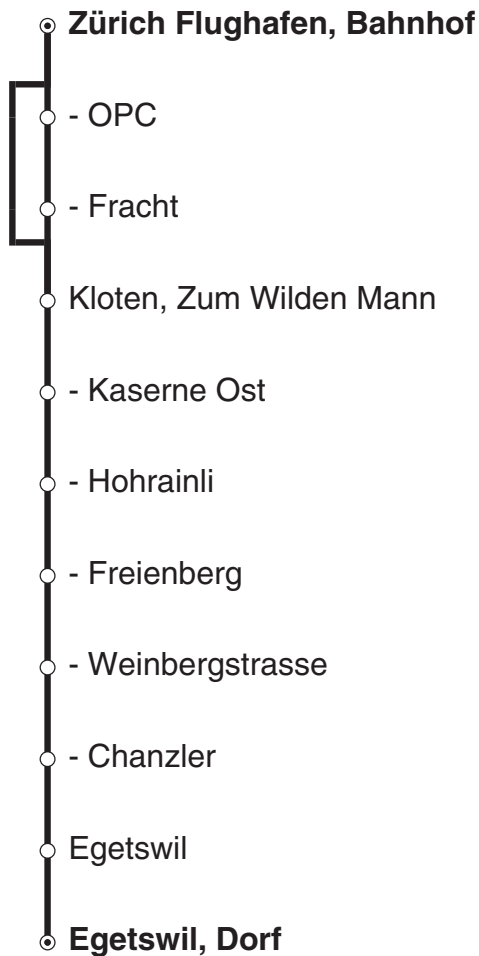

Montag - Freitag

IC von Zürich HB	an		5.51	6.21	6.51	7.21	7.51	8.21
Zürich Flughafen, Bahnhof	ab	5.28	5.58	6.29	6.59	7.29	7.59	8.28
- OPC		5.29	5.59	6.30	7.00	7.30	8.00	8.29
Kloten, Zum Wilden Mann		5.32	6.02	6.33	7.03	7.33	8.03	8.32
- Kaserne Ost		5.32	6.02	6.33	7.03	7.33	8.03	8.32
- Freienberg		5.34	6.04	6.35	7.05	7.35	8.05	8.34
Egetswil		5.37	6.07	6.38	7.08	7.38	8.08	8.37
Egetswil, Dorf		5.38	6.08	6.39	7.09	7.39	8.09	8.38

IC von Zürich HB	an	8.51		15.51	16.21	16.51	17.21	17.51
Zürich Flughafen, Bahnhof	ab	8.58	alle	15.58	16.29	16.59	17.29	17.59
- OPC		8.59	30	15.59	16.30	17.00	17.30	18.00
Kloten, Zum Wilden Mann		9.02	Min	16.02	16.33	17.03	17.33	18.03
- Kaserne Ost		9.02		16.02	16.34	17.04	17.34	18.04
- Freienberg		9.04		16.04	16.36	17.06	17.36	18.06
Egetswil		9.07		16.07	16.39	17.09	17.39	18.09
Egetswil, Dorf		9.08		16.08	16.41	17.11	17.41	18.11

IC von Zürich HB	an	18.21	18.51		20.21			
VERKEHRSHINWEIS					732		732	
Zürich Flughafen, Bahnhof	ab	18.29	18.58	alle	20.28	21.03	alle	0.33
- OPC		18.30	18.59	30	20.29		30	
Kloten, Zum Wilden Mann		18.33	19.02	Min	20.32	21.13	Min	0.43
- Kaserne Ost		18.34	19.02		20.32	21.14		0.44
- Freienberg		18.36	19.04		20.34	21.16		0.46
Egetswil		18.39	19.07		20.37	21.18		0.48
Egetswil, Dorf		18.41	19.08		20.38	21.19		0.49

Samstag

IC von Zürich HB	an		5.51	6.21	6.51	7.21	7.51	8.21	8.51	9.21		20.21			
VERKEHRSHINWEIS												732		732	
Zürich Flughafen, Bahnhof	ab	5.28	5.58	6.28	6.58	7.28	7.58	8.28	8.58	9.28	alle	20.28	21.03	alle	0.33
- OPC		5.29	5.59	6.29	6.59	7.29	7.59	8.29	8.59	9.29	30	20.29		30	
Kloten, Zum Wilden Mann		5.32	6.02	6.32	7.02	7.32	8.02	8.32	9.02	9.32	Min	20.32	21.13	Min	0.43
- Kaserne Ost		5.32	6.02	6.32	7.02	7.32	8.02	8.32	9.02	9.32		20.32	21.14		0.44
- Freienberg		5.34	6.04	6.34	7.04	7.34	8.04	8.34	9.04	9.34		20.34	21.16		0.46
Egetswil		5.36	6.06	6.36	7.06	7.36	8.06	8.36	9.06	9.37		20.37	21.18		0.48
Egetswil, Dorf		5.37	6.07	6.37	7.07	7.37	8.07	8.37	9.07	9.38		20.38	21.19		0.49

Sonn- und Feiertag

IC von Zürich HB	an		5.51	6.21	6.51	7.21	7.51	8.21	8.51	9.21		20.21			
VERKEHRSHINWEIS												732		732	
Zürich Flughafen, Bahnhof	ab	5.28	5.58	6.28	6.58	7.28	7.58	8.28	8.58	9.28	alle	20.28	21.03	alle	0.33
- OPC		5.29	5.59	6.29	6.59	7.29	7.59	8.29	8.59	9.29	30	20.29		30	
Kloten, Zum Wilden Mann		5.32	6.02	6.32	7.02	7.32	8.02	8.32	9.02	9.32	Min	20.32	21.13	Min	0.43
- Kaserne Ost		5.32	6.02	6.32	7.02	7.32	8.02	8.32	9.02	9.32		20.32	21.13		0.43
- Freienberg		5.34	6.04	6.34	7.04	7.34	8.04	8.34	9.04	9.34		20.34	21.15		0.45
Egetswil		5.36	6.06	6.36	7.06	7.36	8.06	8.36	9.06	9.36		20.36	21.17		0.47
Egetswil, Dorf		5.37	6.07	6.37	7.07	7.37	8.07	8.37	9.07	9.37		20.37	21.18		0.48

732=Kurs der Linie 732; fährt via Kloten, Bhf. nach Egetswil, Dorf

Als Sonntage gelten auch: 25. und 26. Dezember, 1. und 2. Januar, Karfreitag, Ostermontag, 1. Mai, Auffahrt, Pfingstmontag, 1. August