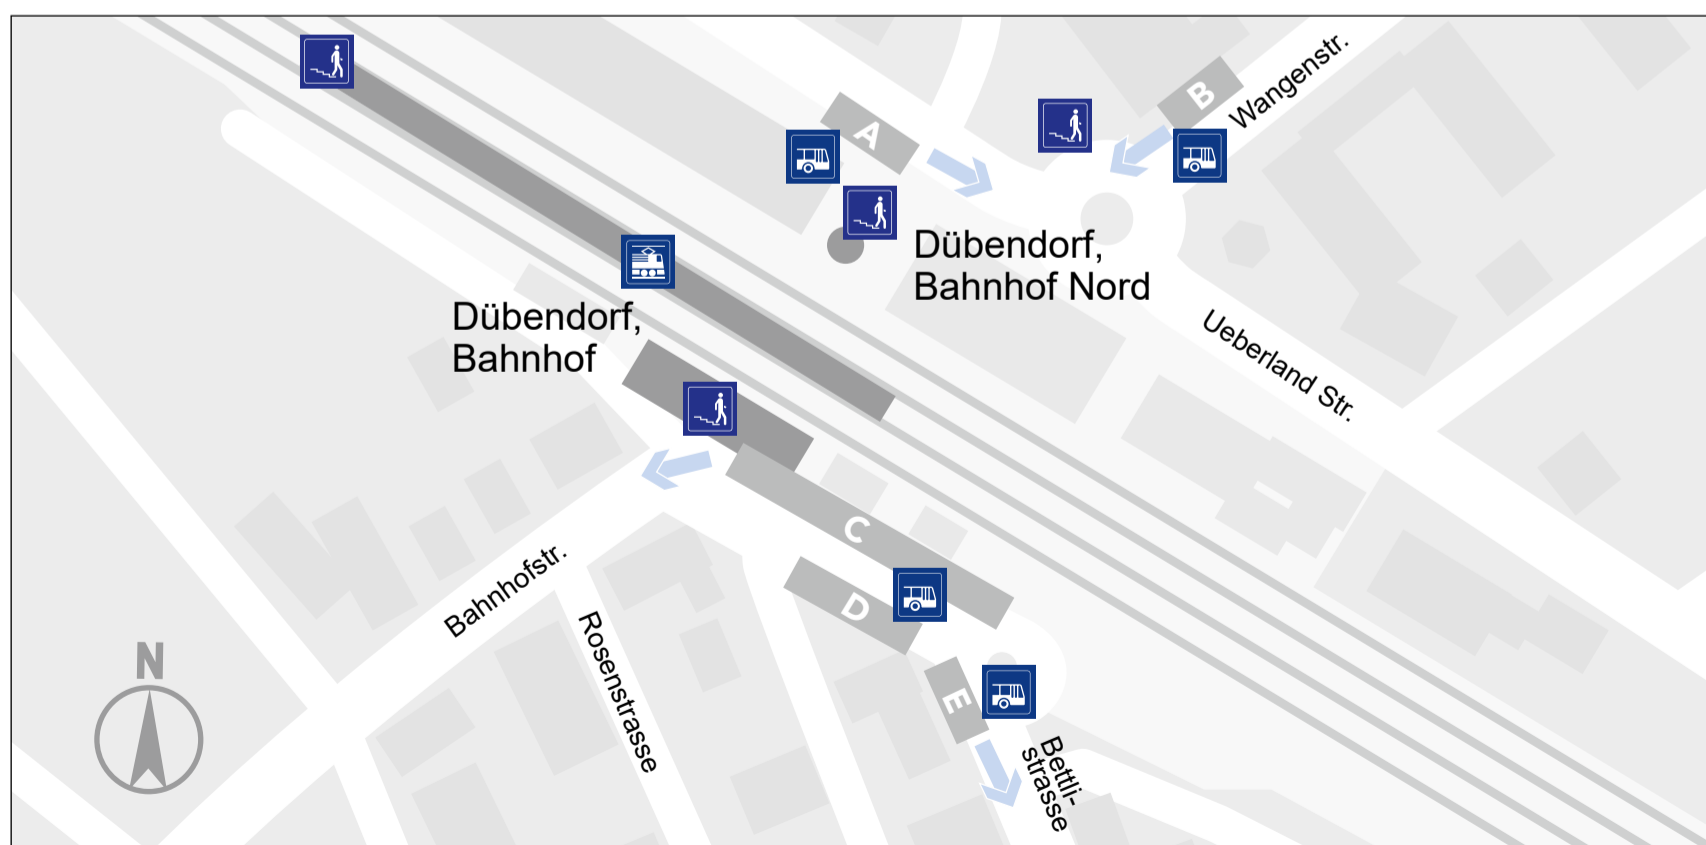

Fahrgast-Info

Abfahrtskanten Busse Dübendorf, Bahnhof

Hier fährt Ihr Bus

Linie	Richtung	Kante
748	Dietlikon, Hofwiesen	C
752	Zürich, Bhf. Stettbach	C
752	Dübendorf, Kunsteisbahn	D
754	Dübendorf, Kreuzbühl – Zürich, Bhf. Stettbach	E
756	Dübendorf, Gfenn	D

Linie	Richtung	Kante
759	Wangen, Dorfplatz	A
759	Wallisellen, Bhf. – Zürich Flughafen, Bhf.	B
760	Zürich, Bhf. Stettbach	C
N78	Wangen – Brüttisellen – Bassers- dorf – Tagelswangen, Dorf	A

Situationsplan Dübendorf, Bahnhof