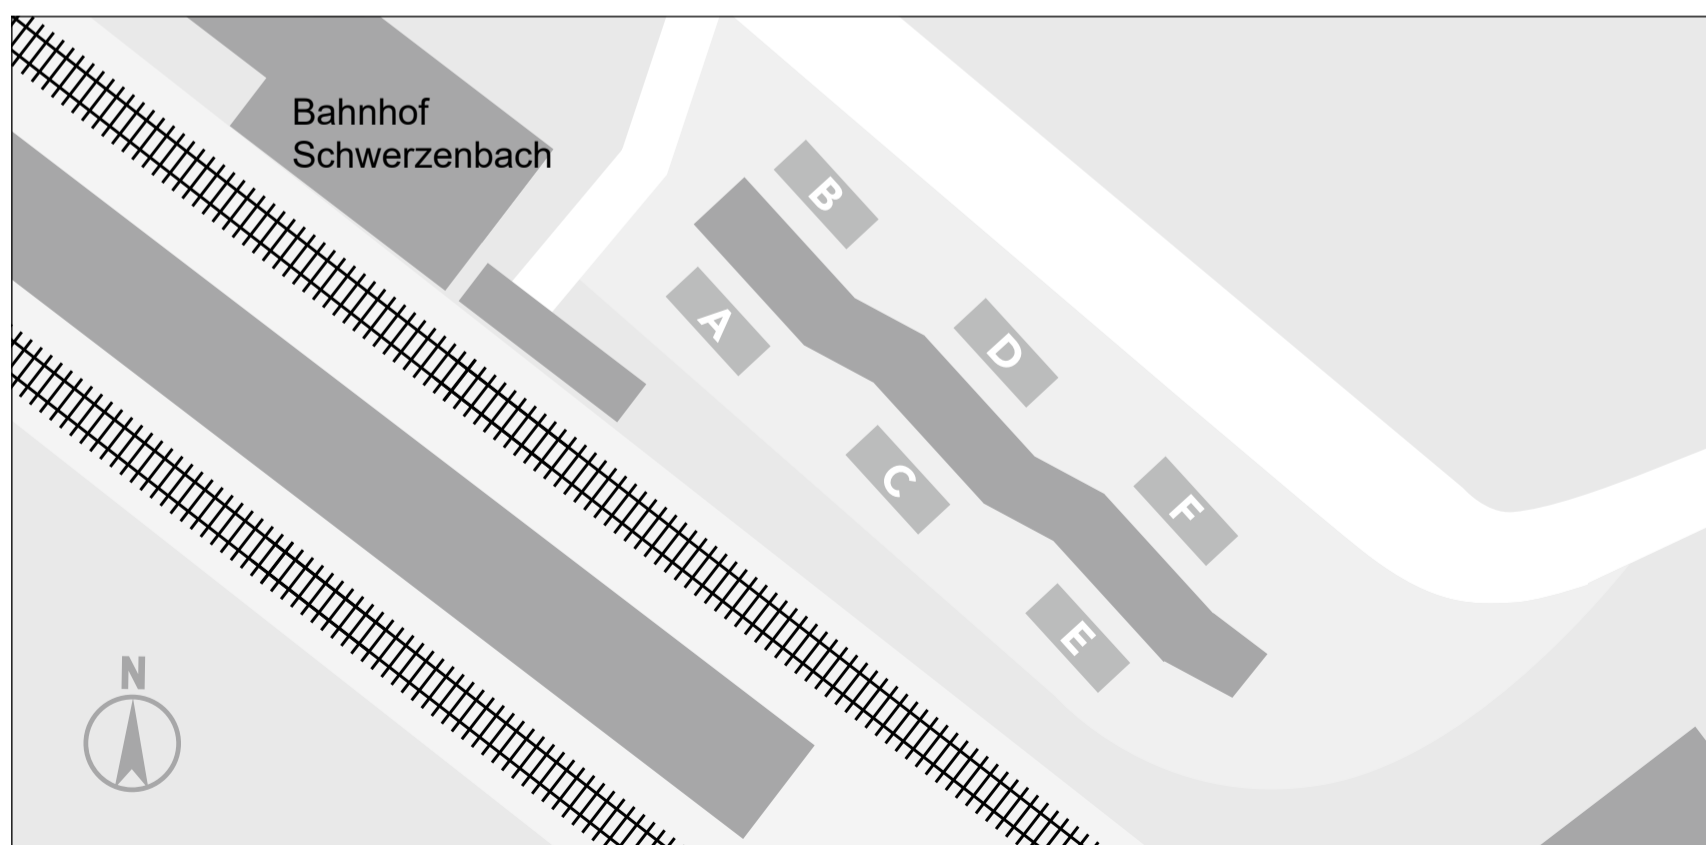

Fahrgast-Info

Abfahrtskanten Busse Schwerzenbach, Bahnhof

Hier fährt Ihr Bus

Linie	Richtung	Kante	Linie	Richtung	Kante
704	Fällanden – Zürich, Klusplatz	B	725	Volketswil – Gutenswil – Uster, Bahnhof	A
704	Volketswil, Hofwiesen	F	726	Volketswil, Dorf	C
705	Benglen, Bodenacher	D	727	Volketswil – Greifensee, Pfisterhölzli	F
720	Volketswil – Kindhausen – Effretikon, Bahnhof	E	N72	Volketswil – Gutenswil – Wermats- wil – Pfäffikon ZH – Hittnau	A
721	Volketswil, Eichstrasse	C			

Situationsplan Schwerzenbach, Bahnhof

Fahrplanauskünfte mit Echtzeitinformationen:

Internet: vbg.ch

App: zvv.ch/fahrplan-app

Telefon: Kundendienst ZVV, 0848 988 988 (0.08 Fr./Min.)