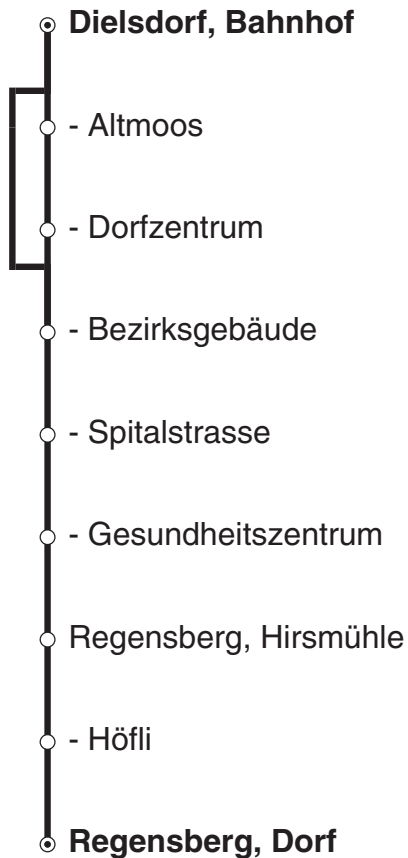

Montag - Freitag

<i>S15 von Niederweningen</i>	<i>an</i>	6.14	6.44	7.14	7.44		20.14	20.44
<i>S15 von Zürich HB</i>	<i>an</i>	6.15	6.45	7.15	7.45		20.15	20.45
Dielsdorf, Bahnhof		6.20	6.50	7.20	7.50	alle 30 Min	20.20	20.50
- Altmoos								
- Dorfzentrum								
- Bezirksgebäude		6.21	6.51	7.21	7.51		20.21	20.51
- Spitalstrasse		6.22	6.52	7.22	7.52		20.22	20.52
- Gesundheitszentrum		6.23	6.53	7.23	7.53		20.23	20.53
Regensberg, Hirsmühle		6.25	6.55	7.25	7.55		20.25	20.55
- Höfli		6.26	6.56	7.26	7.56		20.26	20.56
- Dorf		6.27	6.57	7.27	7.57		20.27	20.57

Samstag

<i>S15 von Niederweningen</i>	<i>an</i>	6.14	6.44	7.14	7.44		19.14	19.44
<i>S15 von Zürich HB</i>	<i>an</i>	6.15	6.45	7.15	7.45		19.15	19.45
Dielsdorf, Bahnhof		6.20	6.50	7.20	7.50	alle 30 Min	19.20	19.50
- Altmoos								
- Dorfzentrum								
- Bezirksgebäude		6.21	6.51	7.21	7.51		19.21	19.51
- Spitalstrasse		6.22	6.52	7.22	7.52		19.22	19.52
- Gesundheitszentrum		6.23	6.53	7.23	7.53		19.23	19.53
Regensberg, Hirsmühle		6.25	6.55	7.25	7.55		19.25	19.55
- Höfli		6.26	6.56	7.26	7.56		19.26	19.56
- Dorf		6.27	6.57	7.27	7.57		19.27	19.57

Sonn- und Feiertag

<i>S15 von Niederweningen</i>	<i>an</i>	7.44	8.14	8.44	9.14	9.44	10.14	10.44	11.14	11.44	12.14	12.44	13.14	13.44	14.14
<i>S15 von Zürich HB</i>	<i>an</i>	7.45	8.15	8.45	9.15	9.45	10.15	10.45	11.15	11.45	12.15	12.45	13.15	13.45	14.15
Dielsdorf, Bahnhof		7.50	8.20	8.50	9.20	9.50	10.20	10.50	11.20	11.50	12.20	12.50	13.20	13.50	14.20
- Altmoos		7.53		8.53		9.53		10.53		11.53		12.53		13.53	
- Dorfzentrum		7.54		8.54		9.54		10.54		11.54		12.54		13.54	
- Bezirksgebäude		7.55	8.21	8.55	9.21	9.55	10.21	10.55	11.21	11.55	12.21	12.55	13.21	13.55	14.21
- Spitalstrasse		7.56	8.22	8.56	9.22	9.56	10.22	10.56	11.22	11.56	12.22	12.56	13.22	13.56	14.22
- Gesundheitszentrum		7.56	8.23	8.56	9.23	9.56	10.23	10.56	11.23	11.56	12.23	12.56	13.23	13.56	14.23
Regensberg, Hirsmühle		7.58	8.25	8.58	9.25	9.58	10.25	10.58	11.25	11.58	12.25	12.58	13.25	13.58	14.25
- Höfli		7.59	8.26	8.59	9.26	9.59	10.26	10.59	11.26	11.59	12.26	12.59	13.26	13.59	14.26
- Dorf		8.01	8.27	9.01	9.27	10.01	10.27	11.01	11.27	12.01	12.27	13.01	13.27	14.01	14.27

<i>S15 von Niederweningen</i>	<i>an</i>	14.44	15.14	15.44	16.14	16.44	17.14	17.44	18.14	18.44	19.14	19.44
<i>S15 von Zürich HB</i>	<i>an</i>	14.45	15.15	15.45	16.15	16.45	17.15	17.45	18.15	18.45	19.15	19.45
Dielsdorf, Bahnhof		14.50	15.20	15.50	16.20	16.50	17.20	17.50	18.20	18.50	19.20	19.50
- Altmoos		14.53		15.53		16.53		17.53		18.53		19.53
- Dorfzentrum		14.54		15.54		16.54		17.54		18.54		19.54
- Bezirksgebäude		14.55	15.21	15.55	16.21	16.55	17.21	17.55	18.21	18.55	19.21	19.55
- Spitalstrasse		14.56	15.22	15.56	16.22	16.56	17.22	17.56	18.22	18.56	19.22	19.56
- Gesundheitszentrum		14.56	15.23	15.56	16.23	16.56	17.23	17.56	18.23	18.56	19.23	19.56
Regensberg, Hirsmühle		14.58	15.25	15.58	16.25	16.58	17.25	17.58	18.25	18.58	19.25	19.58
- Höfli		14.59	15.26	15.59	16.26	16.59	17.26	17.59	18.26	18.59	19.26	19.59
- Dorf		15.01	15.27	16.01	16.27	17.01	17.27	18.01	18.27	19.01	19.27	20.01

Als Feiertage gelten: 25. und 26. Dezember, 1. und 2. Januar, Karfreitag, Ostermontag, 1. Mai, Auffahrt, Pfingstmontag, 1. August