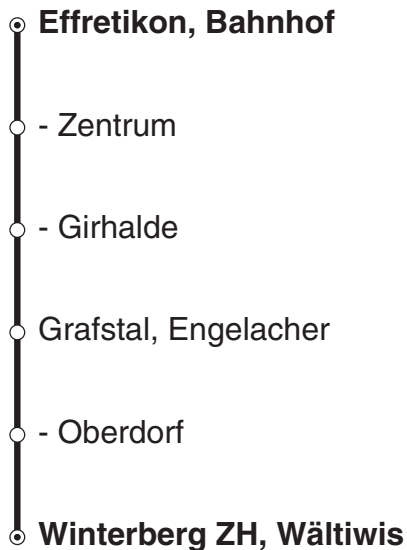

Montag - Freitag

<i>S19 von Zürich HB</i>	<i>an</i>		6.38	7.08	7.38	8.08	8.38	9.08
<i>S24 von Zürich HB</i>	<i>an</i>	6.06	6.36	7.06	7.36	8.06	8.36	9.06
VERKEHRSHINWEIS		A	A	A	A	A	A	A
Effretikon, Bahnhof	<i>ab</i>	6.11	6.41	7.11	7.41	8.10	8.40	9.10
- Zentrum		6.12	6.42	7.12	7.42	8.11	8.41	9.11
- Girhalde		6.13	6.43	7.13	7.43	8.12	8.42	9.12
Grafstal, Engelacher		6.15	6.45	7.15	7.45	8.14	8.44	9.14
- Oberdorf		6.17	6.47	7.17	7.47	8.16	8.46	9.16
Winterberg ZH, Wältiwis		6.20	6.50	7.20	7.50	8.19	8.49	9.19

<i>S19 von Zürich HB</i>	<i>an</i>	9.38	10.08	10.38		20.38	21.08	
<i>S24 von Zürich HB</i>	<i>an</i>	9.36	10.06	10.36		20.36	21.06	21.36
VERKEHRSHINWEIS		A	A	A		A	A	
Effretikon, Bahnhof	<i>ab</i>	9.40	10.10	10.40	alle	20.40	21.10	21.40
- Zentrum		9.41	10.11	10.41	30	20.41	21.11	21.41
- Girhalde		9.42	10.12	10.42	Min	20.42	21.12	21.42
Grafstal, Engelacher		9.44	10.14	10.44		20.44	21.14	21.44
- Oberdorf		9.46	10.16	10.46		20.46	21.16	21.46
Winterberg ZH, Wältiwis		9.49	10.19	10.49		20.49	21.19	21.49

Samstag

Sonn- und Feiertag

<i>S24 von Zürich HB</i>	<i>an</i>	7.06	7.36	8.06		19.06	19.36	20.06	9.06	10.06	11.06		17.06	18.06	19.06
VERKEHRSHINWEIS		A	A	A		A	A	A	A	A	A		A	A	A
Effretikon, Bahnhof	<i>ab</i>	7.10	7.40	8.10	alle	19.10	19.40	20.10	9.10	10.10	11.10	alle	17.10	18.10	19.10
- Zentrum		7.11	7.41	8.11	30	19.11	19.41	20.11	9.11	10.11	11.11	60	17.11	18.11	19.11
- Girhalde		7.12	7.42	8.12	Min	19.12	19.42	20.12	9.12	10.12	11.12	Min	17.12	18.12	19.12
Grafstal, Engelacher		7.14	7.44	8.14		19.14	19.44	20.14	9.14	10.14	11.14		17.14	18.14	19.14
- Oberdorf		7.16	7.46	8.16		19.16	19.46	20.16	9.16	10.16	11.16		17.16	18.16	19.16
Winterberg ZH, Wältiwis		7.19	7.49	8.19		19.19	19.49	20.19	9.19	10.19	11.19		17.19	18.19	19.19

A=fährt ab Winterberg ZH, Wältiwis weiter als Linie 650 nach Effretikon, Bhf.

Als Feiertage gelten: 25. und 26. Dezember, 1. und 2. Januar, Karfreitag, Ostermontag, 1. Mai, Auffahrt, Pfingstmontag, 1. August