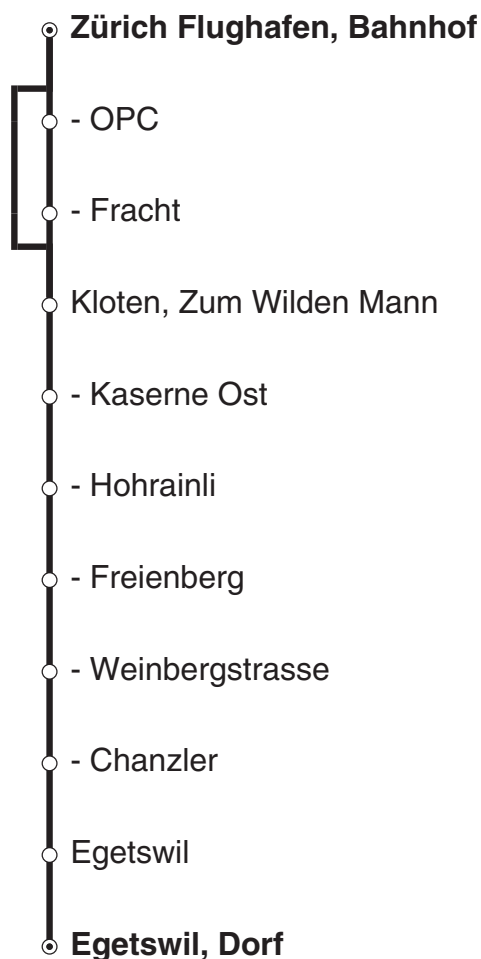

Montag - Freitag

IC von Zürich HB	an		5.51	6.21	6.51	7.21	7.51	8.21
Zürich Flughafen, Bahnhof	ab	5.28	5.58	6.29	6.59	7.29	7.59	8.28
- OPC		5.29	5.59	6.30	7.00	7.30	8.00	8.29
Kloten, Zum Wilden Mann		5.32	6.02	6.33	7.03	7.33	8.03	8.32
- Kaserne Ost		5.32	6.02	6.33	7.03	7.33	8.03	8.32
- Freienberg		5.34	6.04	6.35	7.05	7.35	8.05	8.34
Egetswil		5.37	6.07	6.38	7.08	7.38	8.08	8.37
Egetswil, Dorf		5.38	6.08	6.39	7.09	7.39	8.09	8.38

IC von Zürich HB	an	8.51		15.51	16.21	16.51	17.21	17.51
Zürich Flughafen, Bahnhof	ab	8.58	alle	15.58	16.29	16.59	17.29	17.59
- OPC		8.59	30	15.59	16.30	17.00	17.30	18.00
Kloten, Zum Wilden Mann		9.02	Min	16.02	16.33	17.03	17.33	18.03
- Kaserne Ost		9.02		16.02	16.34	17.04	17.34	18.04
- Freienberg		9.04		16.04	16.36	17.06	17.36	18.06
Egetswil		9.07		16.07	16.39	17.09	17.39	18.09
Egetswil, Dorf		9.08		16.08	16.41	17.11	17.41	18.11

IC von Zürich HB	an	18.21	18.51		20.21			
VERKEHRSHINWEIS					732		732	
Zürich Flughafen, Bahnhof	ab	18.29	18.58	alle	20.28	21.03	alle	0.33
- OPC		18.30	18.59	30	20.29		30	
Kloten, Zum Wilden Mann		18.33	19.02	Min	20.32	21.13	Min	0.43
- Kaserne Ost		18.34	19.02		20.32	21.14		0.44
- Freienberg		18.36	19.04		20.34	21.16		0.46
Egetswil		18.39	19.07		20.37	21.18		0.48
Egetswil, Dorf		18.41	19.08		20.38	21.19		0.49

Samstag

IC von Zürich HB	an		5.51	6.21	6.51	7.21	7.51	8.21	8.51	9.21		20.21			
VERKEHRSHINWEIS												732		732	
Zürich Flughafen, Bahnhof	ab	5.28	5.58	6.28	6.58	7.28	7.58	8.28	8.58	9.28	alle	20.28	21.03	alle	0.33
- OPC		5.29	5.59	6.29	6.59	7.29	7.59	8.29	8.59	9.29	30	20.29		30	
Kloten, Zum Wilden Mann		5.32	6.02	6.32	7.02	7.32	8.02	8.32	9.02	9.32	Min	20.32	21.13	Min	0.43
- Kaserne Ost		5.32	6.02	6.32	7.02	7.32	8.02	8.32	9.02	9.32		20.32	21.14		0.44
- Freienberg		5.34	6.04	6.34	7.04	7.34	8.04	8.34	9.04	9.34		20.34	21.16		0.46
Egetswil		5.36	6.06	6.36	7.06	7.36	8.06	8.36	9.06	9.37		20.37	21.18		0.48
Egetswil, Dorf		5.37	6.07	6.37	7.07	7.37	8.07	8.37	9.07	9.38		20.38	21.19		0.49

Sonn- und Feiertag

IC von Zürich HB	an		5.51	6.21	6.51	7.21	7.51	8.21	8.51	9.21		20.21			
VERKEHRSHINWEIS												732		732	
Zürich Flughafen, Bahnhof	ab	5.28	5.58	6.28	6.58	7.28	7.58	8.28	8.58	9.28	alle	20.28	21.03	alle	0.33
- OPC		5.29	5.59	6.29	6.59	7.29	7.59	8.29	8.59	9.29	30	20.29		30	
Kloten, Zum Wilden Mann		5.32	6.02	6.32	7.02	7.32	8.02	8.32	9.02	9.32	Min	20.32	21.13	Min	0.43
- Kaserne Ost		5.32	6.02	6.32	7.02	7.32	8.02	8.32	9.02	9.32		20.32	21.13		0.43
- Freienberg		5.34	6.04	6.34	7.04	7.34	8.04	8.34	9.04	9.34		20.34	21.15		0.45
Egetswil		5.36	6.06	6.36	7.06	7.36	8.06	8.36	9.06	9.36		20.36	21.17		0.47
Egetswil, Dorf		5.37	6.07	6.37	7.07	7.37	8.07	8.37	9.07	9.37		20.37	21.18		0.48

732=Kurs der Linie 732; fährt via Kloten, Bhf. nach Egetswil, Dorf

Als Feiertage gelten: 25. und 26. Dezember, 1. und 2. Januar, Karfreitag, Ostermontag, 1. Mai, Auffahrt, Pfingstmontag, 1. August