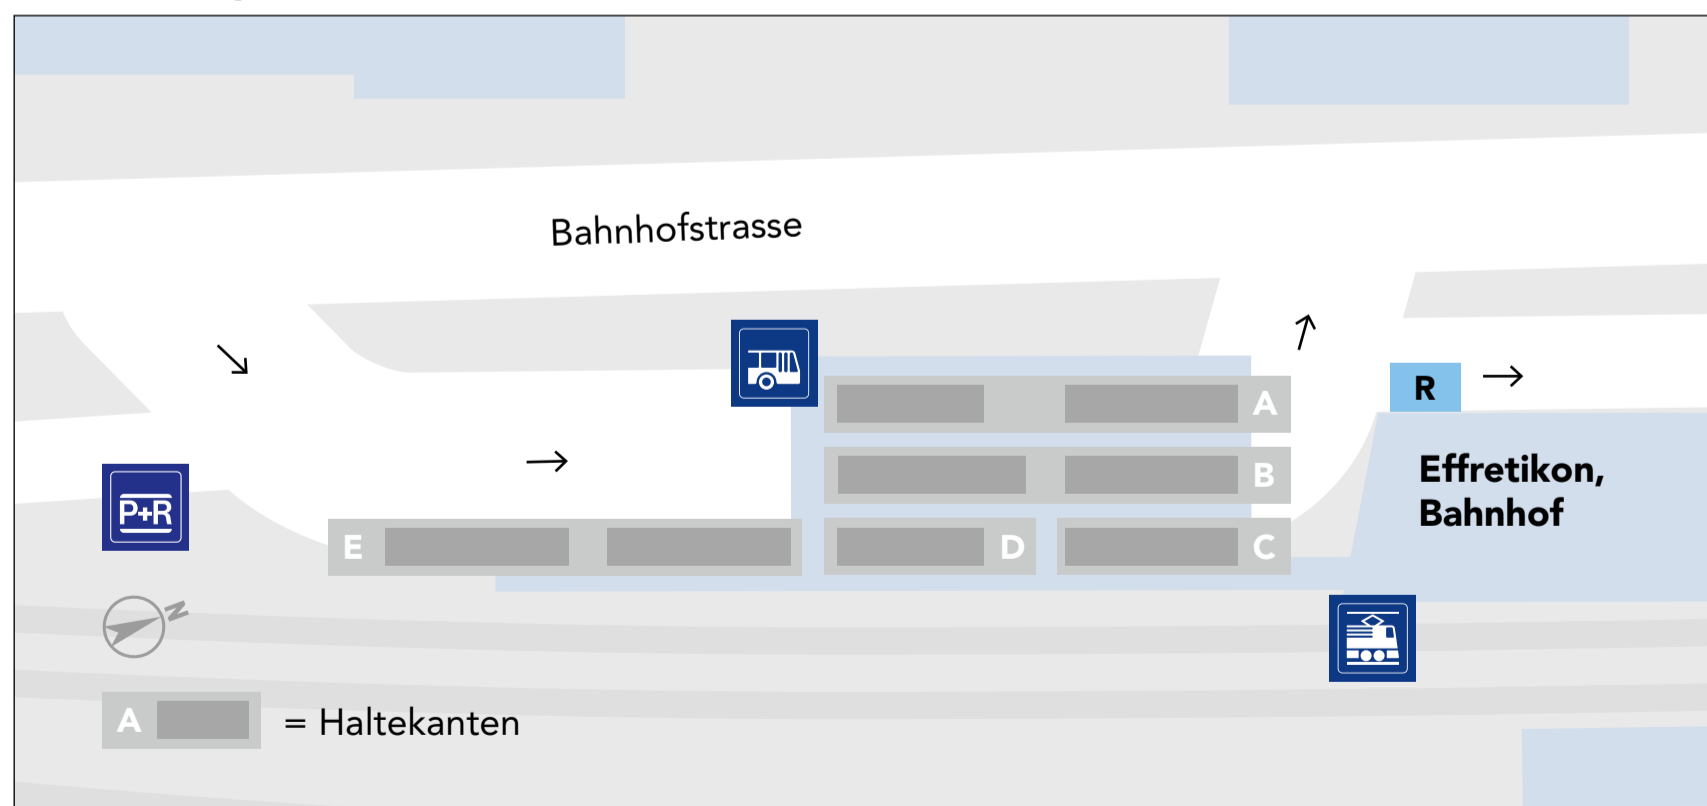

Fahrgast-Info

Abfahrtskanten Busse Effretikon, Bahnhof

Hier fährt Ihr Bus

Linie	Richtung	Kante
650	Lindau – Winterberg, Wältiwis	A
650	Tagelswangen, Buckstrasse (Entlastungsbus)	A, B
652	Illnau, Bhf. ohne Wingert	A
652	Effretikon, Lindenwiese / Illnau, Wingert / Illnau, Bhf.	D
655	Kyburg, Dorf	A
655	Effretikon, Kapelle Rikon	A, B
656	Effretikon, Langhag – Breite b. N.	E
656	Effretikon, Langhag (Mittagskurse)	A

Linie	Richtung	Kante
657	Grafstal – Winterberg, Wältiwis	E
658	Nürensdorf – Breite b. N.	E
659	Nürensdorf – Breite b. N.	E
662	Brütten, Harossen	E
720	Schwerzenbach, Bhf.	C
R	Ruftaxi Oberkempttal	beim Taxistand
N62	Illnau – Weisslingen – Agasul	C
N70	Lindau – Nürensdorf – Breite b. N. – Winterberg, Wältiwis	C

Situationsplan Effretikon, Bahnhof

Fahrplanauskünfte mit Echtzeitinformationen:

Internet: vbg.ch

App: zvv.ch/fahrplan-app

Telefon: Kundendienst ZVV, 0848 988 988 (0.08 Fr./Min.)