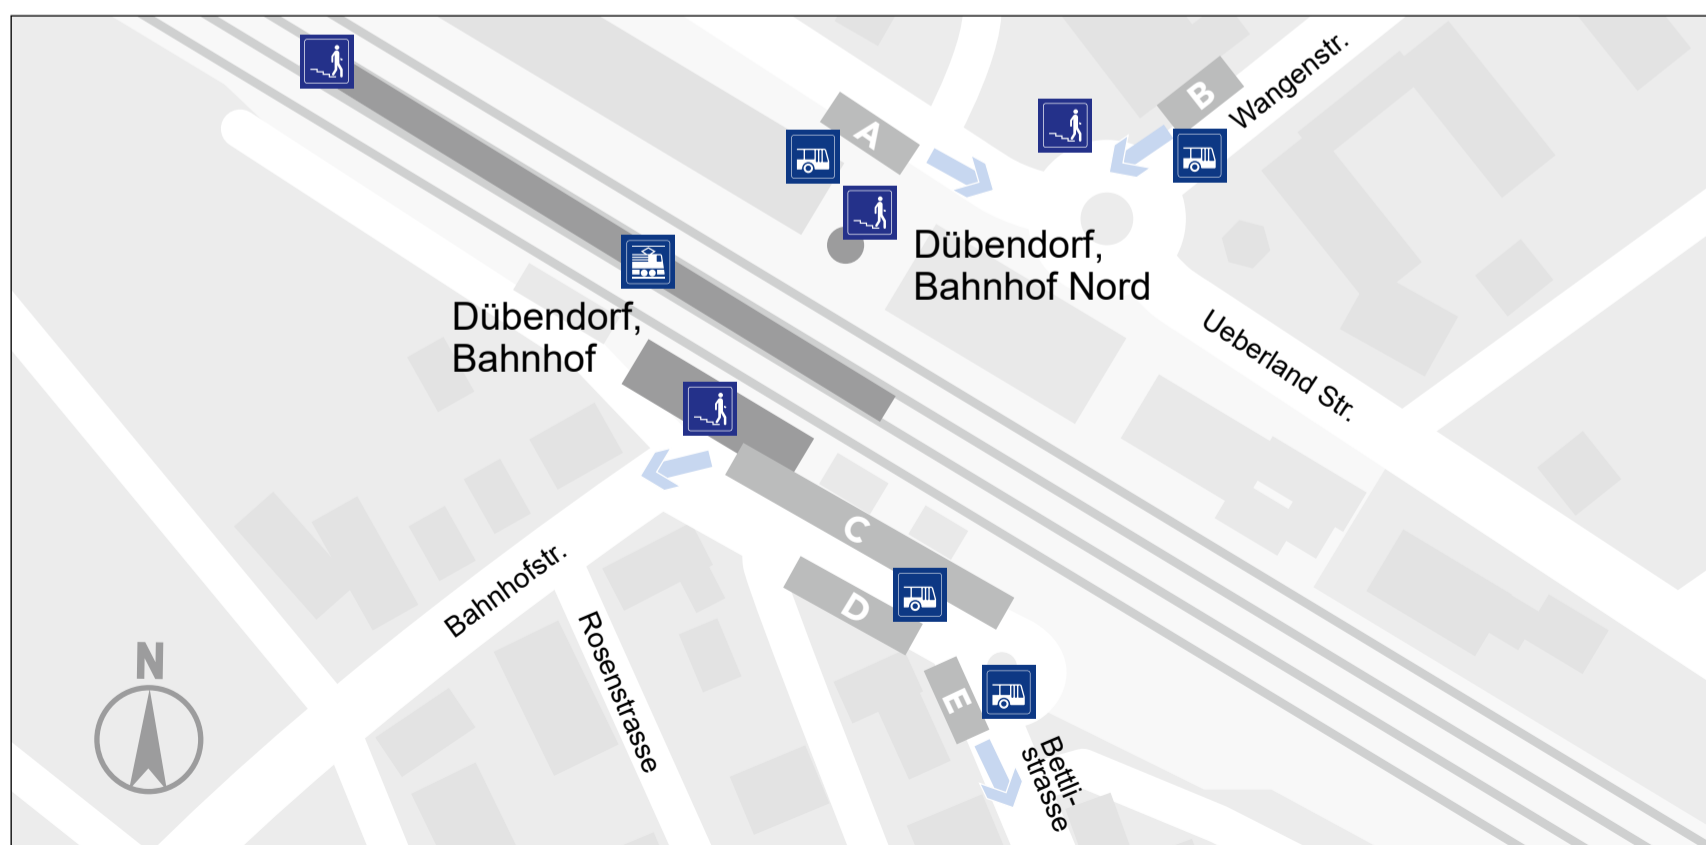

## Abfahrtskanten Busse Dübendorf, Bahnhof

### Hier fährt Ihr Bus

Linie	Richtung	Kante	Linie	Richtung	Kante
<b>748</b>	Dietlikon, Hofwiesen	C	<b>759</b>	Wangen, Dorfplatz	A
<b>752</b>	Zürich, Bhf. Stettbach	C	<b>759</b>	Wallisellen, Bhf. – Zürich Flughafen, Bhf.	B
<b>752</b>	Dübendorf, Kunsteisbahn	D	<b>760</b>	Zürich, Bhf. Stettbach	C
<b>754</b>	Dübendorf, Kreuzbühl – Zürich, Bhf. Stettbach	E	<b>N76</b>	Dübendorf, Gfenn	D
<b>756</b>	Dübendorf, Gfenn	D	<b>N78</b>	Wangen – Brüttisellen – Bassers- dorf – Nürensdorf, Zentrum	A

### Situationsplan Dübendorf, Bahnhof