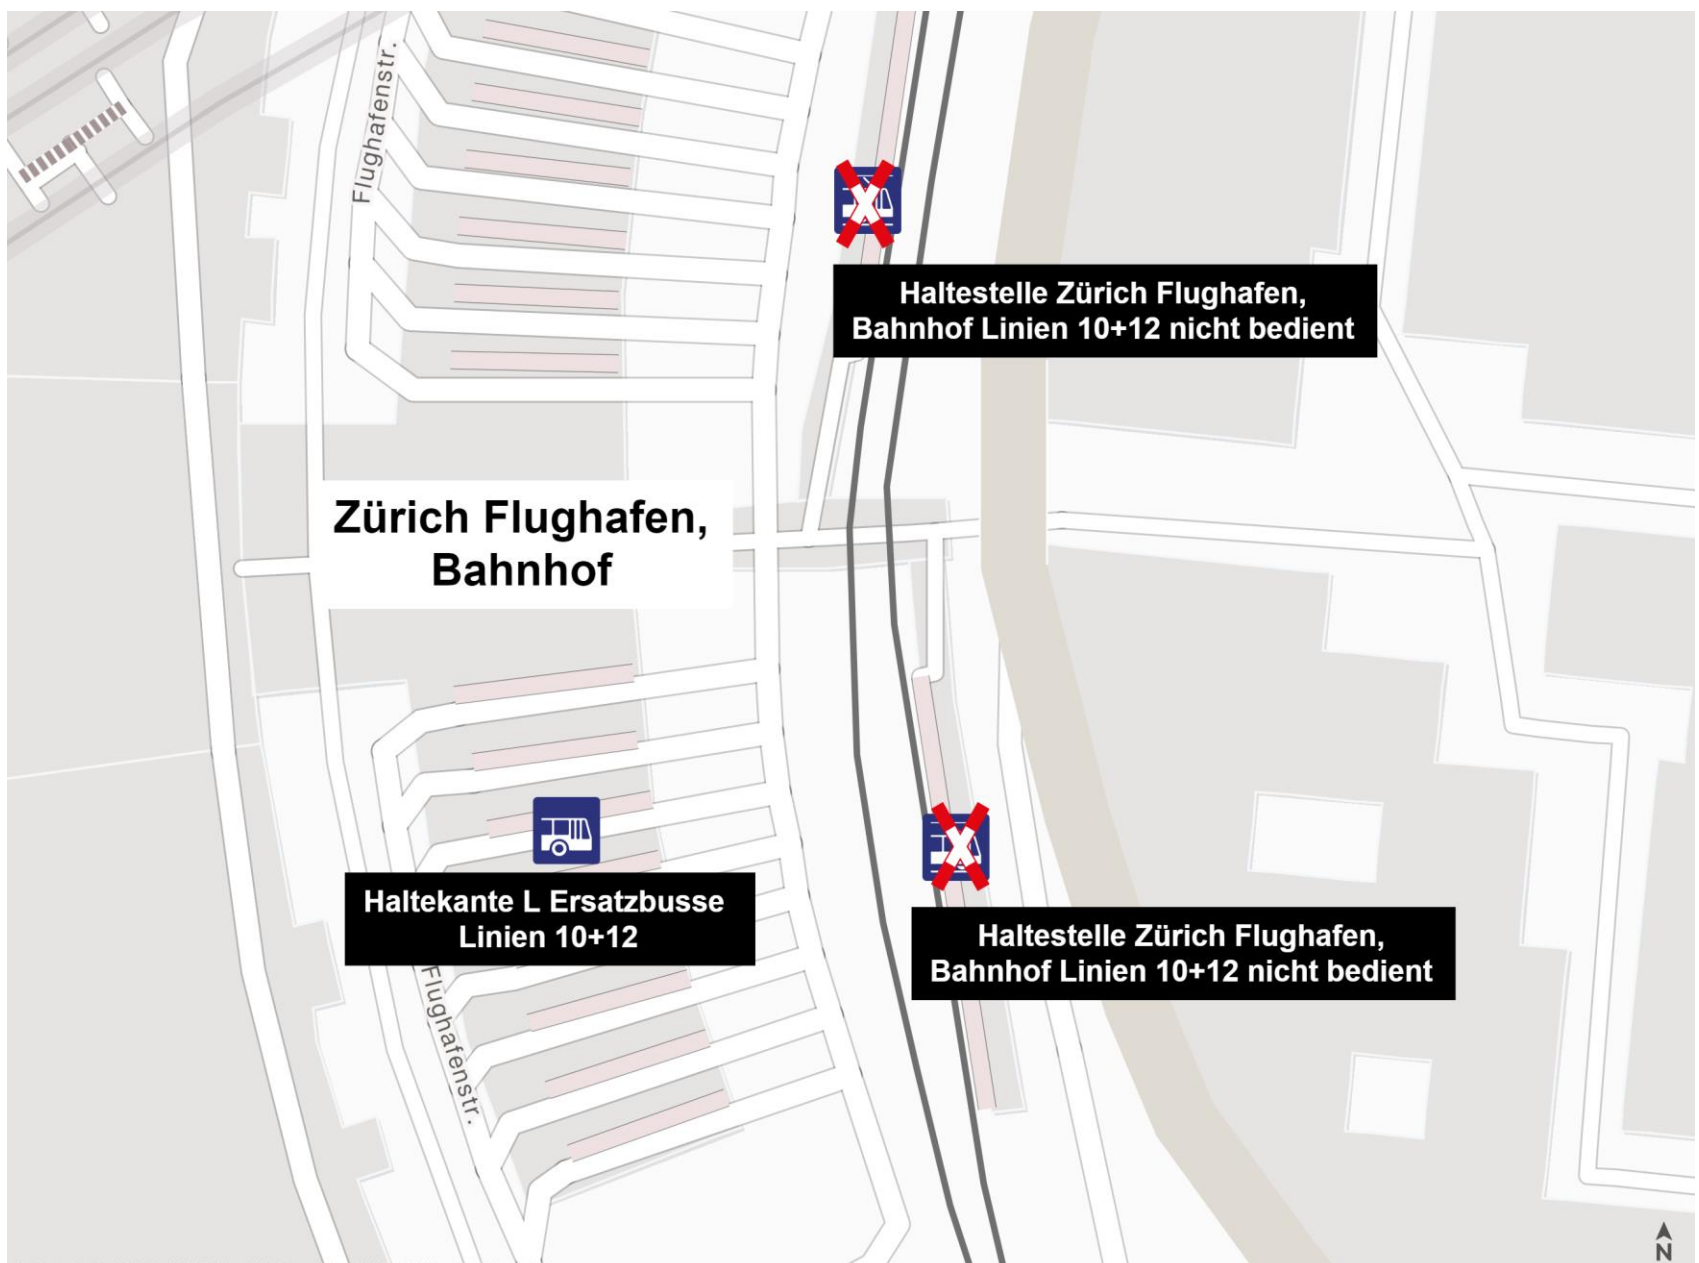

Fahrgast-Info

10

12

August 2022

Gleisbaustelle Flughafen, Bahnhof

Samstag, 13.08.22 – Sonntag, 14.08.22

Der Trambetrieb zwischen Zürich Flughafen, Fracht und Zürich, Auzelg ist wegen Bauarbeiten eingeschränkt. In der Folge werden die Linien 10 und 12 zwischen Zürich Flughafen, Fracht und Zürich, Auzelg eingestellt. Die Haltestelle Zürich Flughafen, Fracht kann nicht bedient werden. Zwischen Zürich Flughafen, Bahnhof und Zürich, Auzelg verkehren Ersatzbusse. Bitte benützen Sie die Ersatzbusse ab Haltekante L.

V B G

Glattal.Bahn.Bus.