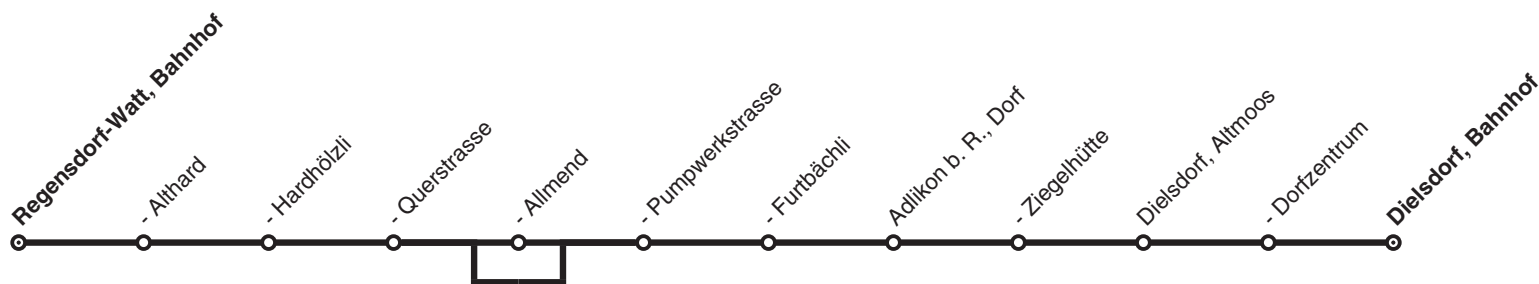

Dielsdorf, Bhf. → Regensdorf-Watt, Bhf.

→ Sonn- und Feiertag

S15 von Niederweningen	an	14.14		15.14		16.14		17.14		18.14		19.14	
S15 von Zürich HB	an	14.15		15.15		16.15		17.15		18.15		19.15	
Dielsdorf, Bahnhof	ab	14.19	14.39	15.19	15.39	16.19	16.39	17.19	17.39	18.19	18.39	19.19	19.39
- Dorfzentrum		14.20	14.40	15.20	15.40	16.20	16.40	17.20	17.40	18.20	18.40	19.20	19.40
- Altmoos		14.22	14.42	15.22	15.42	16.22	16.42	17.22	17.42	18.22	18.42	19.22	19.42
Adlikon b. R., Ziegelhütte		14.26	14.46	15.26	15.46	16.26	16.46	17.26	17.46	18.26	18.46	19.26	19.46
- Dorf		14.27	14.47	15.27	15.47	16.27	16.47	17.27	17.47	18.27	18.47	19.27	19.47
Regensdorf, Furtbächli		14.28	14.48	15.28	15.48	16.28	16.48	17.28	17.48	18.28	18.48	19.28	19.48
- Pumpwerkstrasse		14.30	14.50	15.30	15.50	16.30	16.50	17.30	17.50	18.30	18.50	19.30	19.50
- Querstrasse		14.30	14.50	15.30	15.50	16.30	16.50	17.30	17.50	18.30	18.50	19.30	19.50
- Althard	an	14.33	14.53	15.33	15.53	16.33	16.53	17.33	17.53	18.33	18.53	19.33	19.53
S6 nach Zürich HB	ab	14.41		15.41		16.41		17.41		18.41		19.41	
- Bahnhof		14.35	14.55	15.35	15.55	16.35	16.55	17.35	17.55	18.35	18.55	19.35	19.55

Regensdorf-Watt, Bhf. → Dielsdorf, Bhf.

← Montag - Freitag

Regensdorf-Watt, Bahnhof		5.53	6.23	6.53	7.23	7.53	8.23	8.55	9.25		15.25	15.55	16.25	16.55	17.25
S6 von Zürich HB	an		6.18	6.48	7.18	7.48	8.18	8.48	9.18		15.18	15.48	16.18	16.48	17.18
- Althard	ab	5.53	6.23	6.53	7.23	7.53	8.23	8.55	9.25	alle	15.25	15.55	16.25	16.55	17.25
- Querstrasse		5.55	6.25	6.55	7.25	7.55	8.25	8.57	9.27	30	15.27	15.57	16.27	16.57	17.27
- Allmend		5.57	6.27	6.57	7.27	7.57	8.27			Min					
- Pumpwerkstrasse		5.59	6.29	6.59	7.29	7.59	8.29	8.58	9.28		15.28	15.58	16.28	16.58	17.28
- Furtbächli		6.00	6.30	7.00	7.30	8.00	8.30	8.59	9.29		15.29	15.59	16.30	17.00	17.30
Adlikon b. R., Dorf		6.02	6.32	7.02	7.32	8.02	8.32	9.01	9.31		15.31	16.01	16.31	17.01	17.31
- Ziegelhütte		6.03	6.33	7.03	7.33	8.03	8.33	9.02	9.32		15.32	16.02	16.33	17.03	17.33
Dielsdorf, Altmoos		6.07	6.37	7.07	7.37	8.07	8.37	9.06	9.36		15.36	16.06	16.37	17.07	17.37
- Dorfzentrum		6.08	6.38	7.08	7.38	8.08	8.38	9.07	9.37		15.37	16.07	16.38	17.08	17.38
- Bahnhof	an	6.10	6.40	7.10	7.40	8.10	8.40	9.09	9.39		15.39	16.09	16.41	17.11	17.41
S15 nach Zürich HB	ab	6.14	6.44	7.14	7.44	8.14	8.44	9.14	9.44		15.44	16.14	16.44	17.14	17.44
S15 nach Niederweningen	ab	6.15	6.45	7.15	7.45	8.15	8.45	9.15	9.45		15.45	16.15	16.45	17.15	17.45

Montag - Freitag

Samstag

Regensdorf-Watt, Bahnhof		17.55	18.25	18.55	19.25	19.55	20.25	20.55	5.55	6.25	6.55		18.25	18.55	19.25
S6 von Zürich HB	an	17.48	18.18	18.48	19.18	19.48	20.18	20.48		6.18	6.48		18.18	18.48	19.18
- Althard	ab	17.55	18.25	18.55	19.25	19.55	20.25	20.55	5.55	6.25	6.55	alle	18.25	18.55	19.25
- Querstrasse		17.57	18.27	18.57	19.27	19.57	20.27	20.57	5.57	6.27	6.57	30	18.27	18.57	19.27
- Pumpwerkstrasse		17.58	18.28	18.58	19.28	19.58	20.28	20.58	5.58	6.28	6.58	Min	18.28	18.58	19.28
- Furtbächli		18.00	18.29	18.59	19.29	19.59	20.29	20.59	5.59	6.29	6.59		18.29	18.59	19.29
Adlikon b. R., Dorf		18.01	18.31	19.01	19.31	20.01	20.31	21.01	6.01	6.31	7.01		18.31	19.01	19.31
- Ziegelhütte		18.03	18.32	19.02	19.32	20.02	20.32	21.02	6.02	6.32	7.02		18.32	19.02	19.32
Dielsdorf, Altmoos		18.07	18.36	19.06	19.36	20.06	20.36	21.06	6.06	6.36	7.06		18.36	19.06	19.36
- Dorfzentrum		18.08	18.37	19.07	19.37	20.07	20.37	21.07	6.07	6.37	7.07		18.37	19.07	19.37
- Bahnhof	an	18.11	18.39	19.09	19.39	20.09	20.39	21.09	6.09	6.39	7.09		18.39	19.09	19.39
S15 nach Zürich HB	ab	18.14	18.44	19.14	19.44	20.14	20.44	21.14	6.14	6.44	7.14		18.44	19.14	19.44
S15 nach Niederweningen	ab	18.15	18.45	19.15	19.45	20.15	20.45	21.15	6.15	6.45	7.15		18.45	19.15	19.45