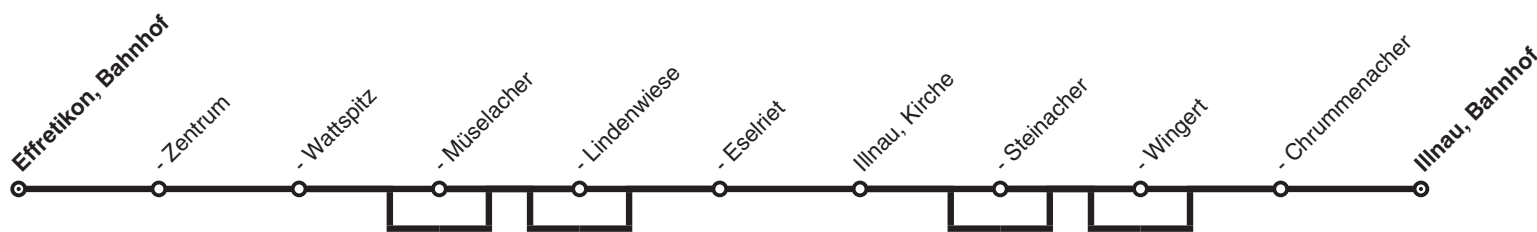

Effretikon, Bhf. → Illnau, Bhf.

← Montag - Freitag

S3 von Zürich HB	an														9.20
S19 von Zürich HB	an					6.38		7.08		7.38		8.08	8.38	9.08	
S24 von Zürich Flughafen	an			6.06		6.36		7.06		7.36		8.06	8.36	9.06	
VERKEHRSHINWEIS				C		C		C		C		C		C	B
Effretikon, Bahnhof	ab	5.42	6.07	6.12	6.37	6.42	7.07	7.12	7.37	7.42	8.07	8.12	8.42	9.12	9.24
- Zentrum		5.43	6.07	6.13	6.37	6.43	7.07	7.13	7.37	7.43	8.07	8.13	8.43	9.13	9.25
- Wattspitz		5.44	6.09	6.14	6.39	6.44	7.09	7.14	7.39	7.44	8.09	8.14	8.44	9.14	9.26
- Müselacher		5.46		6.16		6.46		7.16		7.46		8.16	8.46	9.16	
- Lindenwiese		5.47		6.17		6.47		7.17		7.47		8.17	8.47	9.17	9.27
- Eselriet		5.48	6.10	6.18	6.40	6.48	7.10	7.18	7.40	7.48	8.10	8.18	8.48	9.18	
Illnau, Kirche		5.50	6.12	6.20	6.42	6.50	7.12	7.20	7.42	7.50	8.12	8.20	8.50	9.20	
- Steinacher		5.51		6.21		6.51		7.21		7.51		8.21		9.21	
- Wingert		5.52		6.22		6.52		7.22		7.52		8.22	8.52	9.22	
- Chrummenacher		5.55	6.15	6.25	6.45	6.55	7.15	7.25	7.45	7.55	8.15	8.25		9.25	
- Bahnhof	an	5.57	6.17	6.27	6.47	6.57	7.17	7.27	7.47	7.57	8.17	8.27		9.27	
S3 nach Zürich HB	ab	6.02		6.32		7.02		7.32		8.02		8.32		9.32	
S3 nach Wetzikon ZH	ab		6.25		6.55		7.25		7.55		8.25				

S3 von Zürich HB	an			10.20					16.20		16.50		17.20		17.50
S19 von Zürich HB	an	9.38	10.08		10.38	11.08		16.08		16.38		17.08		17.38	
S24 von Zürich Flughafen	an	9.36	10.06		10.36	11.06		16.06		16.36		17.06		17.36	
VERKEHRSHINWEIS			C	B		C		C		C		C		C	
Effretikon, Bahnhof	ab	9.42	10.12	10.24	10.42	11.12	usw.	16.12	16.24	16.42	16.54	17.12	17.24	17.42	17.54
- Zentrum		9.43	10.13	10.25	10.43	11.13	bis	16.13	16.25	16.43	16.55	17.13	17.25	17.43	17.55
- Wattspitz		9.44	10.14	10.26	10.44	11.14		16.14	16.26	16.44	16.56	17.14	17.26	17.44	17.56
- Müselacher		9.46	10.16		10.46	11.16		16.16	16.28	16.46	16.58	17.16	17.28	17.46	17.58
- Lindenwiese		9.47	10.17	10.27	10.47	11.17		16.17	16.29	16.47	16.59	17.17	17.29	17.47	17.59
- Eselriet		9.48	10.18		10.48	11.18		16.18	16.30	16.48	17.00	17.18	17.30	17.48	18.00
Illnau, Kirche		9.50	10.20		10.50	11.20		16.20	16.32	16.50	17.02	17.20	17.32	17.50	18.02
- Steinacher			10.21			11.21		16.21	16.33	16.51	17.03	17.21	17.33	17.51	18.03
- Wingert		9.52	10.22		10.52	11.22		16.22	16.34	16.52	17.04	17.22	17.34	17.52	18.04
- Chrummenacher			10.25			11.25		16.25	16.37	16.55	17.07	17.25	17.37	17.55	18.07
- Bahnhof	an		10.27			11.27		16.27	16.39	16.57	17.09	17.27	17.39	17.57	18.09
S3 nach Zürich HB	ab		10.32			11.32		16.32		17.02		17.32		18.02	

wiederholt sich bis

B=fährt ab Wattspitz via Lindenwiese zur Haltestelle Müselacher
C=fährt ab Illnau, Bhf. weiter als Linie 640 nach Weisslingen, Dorf