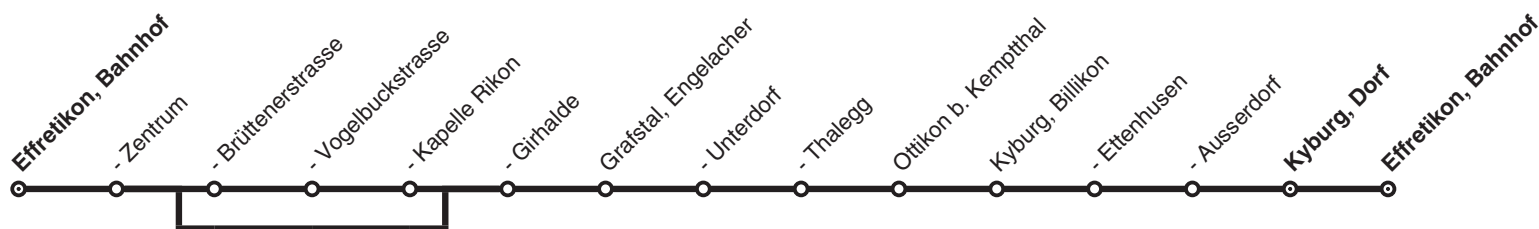

655

Effretikon, Bhf. → Kyburg, Dorf

← Montag - Freitag

S3 von Zürich HB	an			6.20	6.50		8.20	8.50	9.20	9.50		16.20		16.50	16.50
S19 von Zürich HB	an												16.38		
S24 von Zürich Flughafen	an												16.36		
Effretikon, Bahnhof	ab			6.23	6.53	alle	8.23	8.53	9.23	9.53	alle	16.23	16.42	16.54	16.55
- Zentrum				6.24	6.54	30	8.24	8.54	9.24	9.54	30	16.24	16.43	16.55	16.56
- Brüttenerstrasse						Min			9.26	9.56	Min	16.26	16.45		16.58
- Vogelbuckstrasse									9.27	9.57		16.27	16.46		16.59
- Kapelle Rikon									9.29	9.59		16.29	16.48		17.01
- Girhalde				6.25	6.55		8.25	8.55	9.30	10.00		16.30		16.56	
Grafstal, Engelacher				6.27	6.57		8.27	8.57	9.32	10.02		16.32		16.58	
- Unterdorf				6.28	6.58		8.28	8.58	9.33	10.03		16.33		16.59	
- Thalegg				6.30	7.00		8.30	9.00	9.34	10.04		16.34		17.01	
Ottikon b. Kempththal				6.32	7.02		8.32	9.02	9.37	10.07		16.37		17.03	
Kyburg, Billikon				6.34	7.04		8.34	9.04	9.39	10.09		16.39		17.05	
- Ettenhusen				6.36	7.06		8.36	9.06	9.40	10.10		16.40		17.07	
- Ausserdorf		5.45	6.15	6.37	7.07		8.37	9.07	9.42	10.12		16.42		17.08	
- Dorf		5.46	6.16	6.39	7.09		8.39	9.09	9.43	10.13		16.43		17.10	

S3 von Zürich HB	an		17.20	17.20		17.50	17.50		18.20	18.20		18.50	18.50		19.20
S19 von Zürich HB	an	17.08			17.38			18.08			18.38			19.08	
S24 von Zürich Flughafen	an	17.06			17.36			18.06			18.36			19.06	
Effretikon, Bahnhof	ab	17.12	17.24	17.25	17.42	17.54	17.55	18.12	18.24	18.25	18.42	18.54	18.55	19.12	19.24
- Zentrum		17.13	17.25	17.26	17.43	17.55	17.56	18.13	18.25	18.26	18.43	18.55	18.56	19.13	19.25
- Brüttenerstrasse		17.15		17.28	17.45		17.58	18.15		18.28	18.45		18.58	19.15	
- Vogelbuckstrasse		17.16		17.29	17.46		17.59	18.16		18.29	18.46		18.59	19.16	
- Kapelle Rikon		17.18		17.31	17.48		18.01	18.18		18.31	18.48		19.01	19.18	
- Girhalde			17.26			17.56			18.26			18.56			19.26
Grafstal, Engelacher			17.28			17.58			18.28			18.58			19.28
- Unterdorf			17.29			17.59			18.29			18.59			19.29
- Thalegg			17.31			18.01			18.31			19.01			19.31
Ottikon b. Kempththal			17.33			18.03			18.33			19.03			19.33
Kyburg, Billikon			17.35			18.05			18.35			19.05			19.35
- Ettenhusen			17.37			18.07			18.37			19.07			19.37
- Ausserdorf			17.38			18.08			18.38			19.08			19.38
- Dorf			17.40			18.10			18.40			19.10			19.40