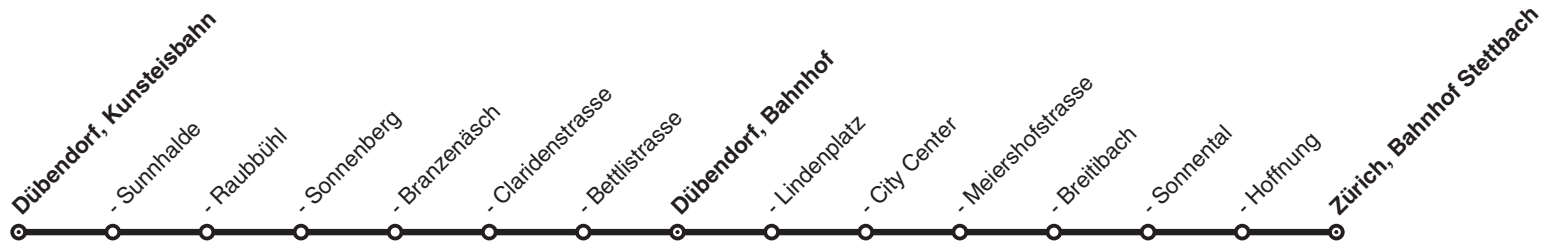

# Dübendorf, Kunsteisbahn → Dübendorf, Bhf. → Bahnhof Stettbach

→ Montag - Freitag

Dübendorf, Kunsteisbahn					5.54	6.09	6.24	6.39	6.54	7.09					
- Sonnenberg					5.56	6.11	6.26	6.41	6.56	7.11					
- Claridenstrasse					5.58	6.13	6.28	6.43	6.58	7.13					
- Bahnhof	an				6.00	6.15	6.30	6.45	7.00	7.15					
<b>S9</b> nach Zürich HB	ab					6.20		6.50		7.20					
<b>S14</b> nach Zürich HB	ab				6.05		6.35		7.05						
<b>S9</b> von Zürich HB	an	5.39				6.09		6.39		7.09					
<b>S14</b> von Zürich HB	an	5.24			5.54		6.24		6.54						
- Bahnhof	ab	5.32	5.47	5.55	6.02	6.10	6.17	6.25	6.32	6.40	6.47	6.55	7.02	7.10	7.17
- City Center		5.34	5.49	5.57	6.04	6.12	6.19	6.27	6.34	6.42	6.49	6.57	7.04	7.12	7.19
- Sonnentäl		5.38	5.53	6.01	6.08	6.16	6.23	6.31	6.38	6.46	6.53	7.01	7.08	7.16	7.23
Zürich, Bahnhof Stettbach	an	5.40	5.55	6.03	6.10	6.18	6.25	6.33	6.40	6.48	6.55	7.03	7.10	7.18	7.25
<b>S3</b> nach Zürich HB	ab	5.45			6.17			6.47					7.17		
<b>S12</b> nach Zürich HB	ab		6.04				6.34			7.04					7.34