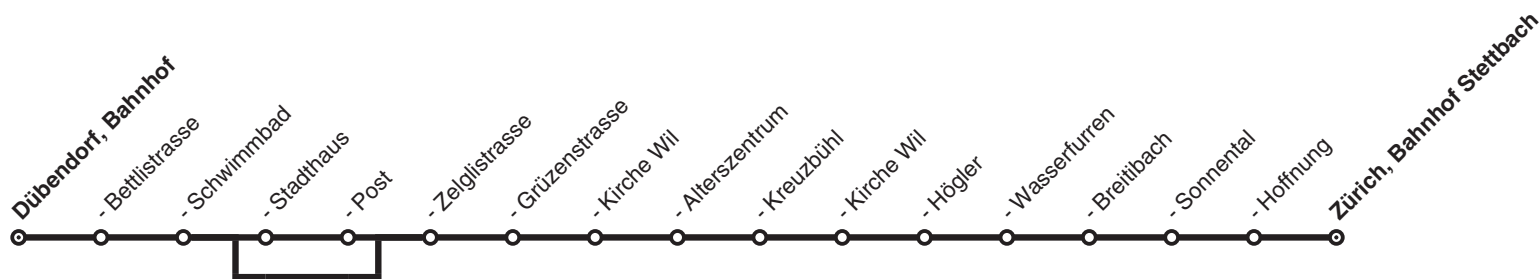

Dübendorf, Bhf. → Dübendorf, Kreuzbühl → Bhf. Stettbach

← Montag - Freitag

S14 von Zürich HB	an	5.54	6.24	6.54	7.24	7.54	8.24	8.54		19.54	20.24	20.54		22.54	23.24
Dübendorf, Bahnhof	ab	5.59	6.29	6.59	7.29	7.59	8.28	8.58	alle	19.58	20.30	21.00	alle	23.00	23.30
- Schwimmbad		6.01	6.31	7.01	7.31	8.01	8.29	8.59	30	19.59	20.31	21.01	30	23.01	23.31
- Stadthaus							8.30	9.00	Min	20.00	20.32	21.02	Min	23.02	23.32
- Post							8.31	9.01		20.01	20.33	21.03		23.03	23.33
- Zelglistrasse		6.03	6.33	7.03	7.33	8.03	8.32	9.02		20.02	20.33	21.03		23.03	23.33
- Alterszentrum		6.05	6.35	7.05	7.35	8.05	8.34	9.04		20.04	20.36	21.06		23.06	23.36
- Kreuzbühl		6.06	6.36	7.06	7.36	8.06	8.35	9.05		20.05	20.36	21.06		23.06	23.36
- Kirche Wil		6.07	6.37	7.07	7.37	8.07	8.36	9.06		20.06	20.37	21.07		23.07	23.37
- Högler		6.09	6.39	7.09	7.39	8.09	8.38	9.08		20.08	20.38	21.08		23.08	23.38
- Breitibach		6.11	6.41	7.11	7.41	8.11	8.40	9.10		20.10	20.40	21.10		23.10	23.40
- Sonnentäl		6.12	6.42	7.12	7.42	8.12	8.41	9.11		20.11	20.41	21.11		23.11	23.41
Zürich, Bahnhof Stettbach	an	6.13	6.43	7.13	7.43	8.13	8.42	9.12		20.12	20.42	21.12		23.12	23.42
S3 nach Zürich HB	ab	6.17	6.47	7.17	7.47	8.17	8.47	9.17		20.17	20.47	21.17		23.17	23.47

Samstag

Sonn- und Feiertag

S14 von Zürich HB	an	6.24		7.54	8.24		18.24	18.54		22.54	23.24	7.54		22.54	23.24
Dübendorf, Bahnhof	ab	6.30	alle	8.00	8.28	alle	18.28	19.00	alle	23.00	23.30	8.00	alle	23.00	23.30
- Schwimmbad		6.31	30	8.01	8.29	30	18.29	19.01	30	23.01	23.31	8.01	30	23.01	23.31
- Stadthaus		6.32	Min	8.02	8.30	Min	18.30	19.02	Min	23.02	23.32	8.02	Min	23.02	23.32
- Post		6.33		8.03	8.31		18.31	19.03		23.03	23.33	8.03		23.03	23.33
- Zelglistrasse		6.33		8.03	8.32		18.32	19.03		23.03	23.33	8.03		23.03	23.33
- Alterszentrum		6.36		8.06	8.34		18.34	19.06		23.06	23.36	8.06		23.06	23.36
- Kreuzbühl		6.36		8.06	8.35		18.35	19.06		23.06	23.36	8.06		23.06	23.36
- Kirche Wil		6.37		8.07	8.36		18.36	19.07		23.07	23.37	8.07		23.07	23.37
- Högler		6.38		8.08	8.38		18.38	19.08		23.08	23.38	8.08		23.08	23.38
- Breitibach		6.40		8.10	8.40		18.40	19.10		23.10	23.40	8.10		23.10	23.40
- Sonnentäl		6.41		8.11	8.41		18.41	19.11		23.11	23.41	8.11		23.11	23.41
Zürich, Bahnhof Stettbach	an	6.42		8.12	8.42		18.42	19.12		23.12	23.42	8.12		23.12	23.42
S3 nach Zürich HB	ab	6.47		8.17	8.47		18.47	19.17		23.17	23.47	8.17		23.17	23.47

Als Feiertage gelten: 25. und 26. Dezember, 1. und 2. Januar, Karfreitag, Ostermontag, 1. Mai, Auffahrt, Pfingstmontag, 1. August