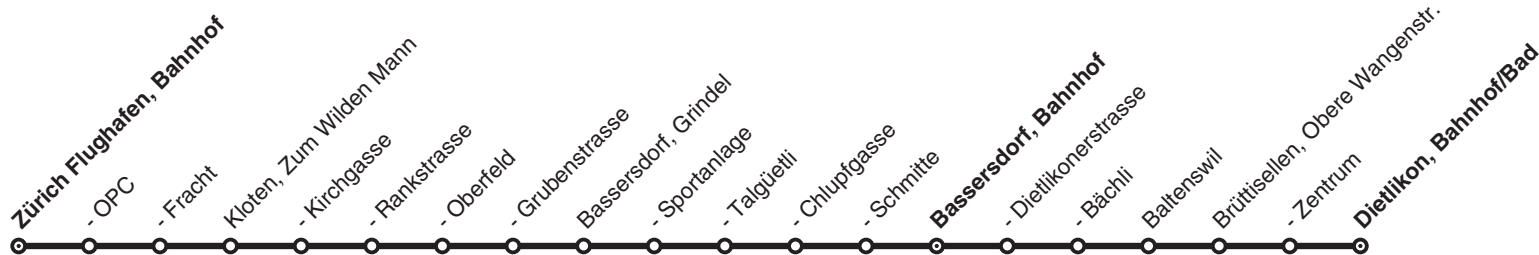

765

Flughafen, Bhf. → Bassersdorf, Bhf. → Dietlikon, Bhf./Bad

← **Montag - Freitag**

Zürich Flughafen, Bahnhof		5.01		5.31	5.46	6.01	6.16	6.28	6.43	6.58	7.13	7.28	7.43	7.58	8.16
Kloten, Zum Wilden Mann		5.04		5.34	5.49	6.04	6.19	6.32	6.47	7.02	7.17	7.32	7.47	8.02	8.19
- Grubenstrasse		5.09		5.39	5.54	6.09	6.24	6.36	6.51	7.06	7.21	7.36	7.51	8.06	8.24
Bassersdorf, Talgüetli		5.12		5.42	5.57	6.12	6.27	6.40	6.55	7.10	7.25	7.40	7.55	8.10	8.27
- Schmitte		5.14		5.44	5.59	6.14	6.29	6.42	6.57	7.12	7.27	7.42	7.57	8.12	8.29
- Bahnhof	an	5.15		5.45	6.00	6.15	6.30	6.44	6.59	7.14	7.29	7.44	7.59	8.14	8.30
S7 nach Zürich HB	ab	5.19		5.49		6.19		6.49		7.19		7.49		8.19	
S7 von Zürich HB	an					6.09		6.39		7.09		7.39		8.09	
- Bahnhof	ab	5.16		5.46	6.01	6.16	6.31	6.45	7.00	7.15	7.30	7.45	8.00	8.15	8.31
Baltenswil		5.20		5.50	6.05	6.20	6.35	6.49	7.04	7.19	7.34	7.49	8.04	8.19	8.35
Brüttisellen, Obere Wangenstr.		5.21	5.36	5.51	6.06	6.21	6.36	6.50	7.05	7.20	7.35	7.50	8.05	8.20	8.36
Dietlikon, Bahnhof/Bad	an	5.25	5.40	5.55	6.10	6.25	6.40	6.54	7.09	7.24	7.39	7.54	8.09	8.24	8.40
S3 nach Zürich HB	ab				6.13		6.43		7.13		7.43		8.13		8.43

S2 von Zürich HB	an	8.24		8.54											
Zürich Flughafen, Bahnhof	ab	8.31	8.46	9.01	9.16	usw.	16.16	16.28	16.43	16.58	17.13	17.28	17.43	17.58	18.13
Kloten, Zum Wilden Mann		8.34	8.49	9.04	9.19	bis	16.19	16.32	16.47	17.02	17.17	17.32	17.47	18.02	18.17
- Grubenstrasse		8.39	8.54	9.09	9.24		16.24	16.36	16.51	17.06	17.21	17.36	17.51	18.06	18.21
Bassersdorf, Talgüetli		8.42	8.57	9.12	9.27		16.27	16.40	16.55	17.10	17.25	17.40	17.55	18.10	18.25
- Schmitte		8.44	8.59	9.14	9.29		16.29	16.42	16.57	17.12	17.27	17.42	17.57	18.12	18.27
- Bahnhof	an	8.45	9.00	9.15	9.30		16.30	16.44	16.59	17.14	17.29	17.44	17.59	18.14	18.29
S7 nach Zürich HB	ab	8.49		9.19			16.49		17.19		17.49		18.19		
S7 von Zürich HB	an	8.39		9.09			16.39		17.09		17.39		18.09		
- Bahnhof	ab	8.46	9.01	9.16	9.31		16.31	16.45	17.00	17.15	17.30	17.45	18.00	18.15	18.30
Baltenswil		8.50	9.05	9.20	9.35		16.35	16.49	17.04	17.19	17.34	17.49	18.04	18.19	18.34
Brüttisellen, Obere Wangenstr.		8.51	9.06	9.21	9.36		16.36	16.50	17.05	17.20	17.35	17.50	18.05	18.20	18.35
Dietlikon, Bahnhof/Bad	an	8.55	9.10	9.25	9.40		16.40	16.54	17.09	17.24	17.39	17.54	18.09	18.24	18.39
S3 nach Zürich HB	ab		9.13		9.43		16.43		17.13		17.43		18.13		18.43

wiederholt sich bis