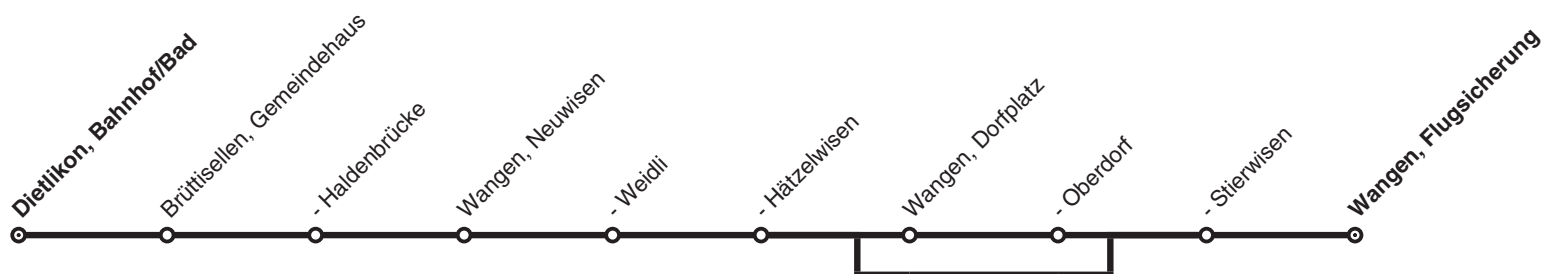

796

Dietlikon, Bhf./Bad → Wangen, Flugsicherung

← Montag - Freitag

S3 von Wetzikon ZH	an	6.13	6.43	7.13	7.43	8.13	8.43		15.43	16.13	16.43	17.13	17.43	18.13	18.43
S3 von Zürich HB	an	6.15	6.45	7.15	7.45	8.15	8.45		15.45	16.15	16.45	17.15	17.45	18.15	18.45
Dietlikon, Bahnhof/Bad	ab	6.20	6.50	7.20	7.50	8.20	8.49	alle	15.49	16.20	16.50	17.20	17.50	18.20	18.49
Brüttsellen, Gemeindehaus		6.21	6.51	7.21	7.51	8.21	8.50	30	15.50	16.21	16.51	17.21	17.51	18.21	18.50
- Haldenbrücke		6.22	6.52	7.22	7.52	8.22	8.51	Min	15.51	16.22	16.52	17.22	17.52	18.22	18.51
Wangen, Neuweisen		6.23	6.53	7.23	7.53	8.23	8.52		15.52	16.23	16.53	17.23	17.53	18.23	18.52
- Weidli		6.24	6.54	7.24	7.54	8.24	8.53		15.53	16.24	16.54	17.24	17.54	18.24	18.53
- Hätzelwisen		6.25	6.55	7.25	7.55	8.25	8.54		15.54	16.25	16.55	17.25	17.55	18.25	18.54
- Dorfplatz							8.55		15.55	16.26	16.56	17.26	17.56	18.26	18.55
- Oberdorf							8.56		15.56	16.27	16.57	17.27	17.57	18.27	18.56
- Stierwisen		6.25	6.55	7.25	7.55	8.25	8.57		15.57	16.28	16.58	17.28	17.58	18.28	18.57
- Flugsicherung		6.27	6.57	7.27	7.57	8.27	8.59		15.59	16.30	17.00	17.30	18.00	18.30	18.59

Montag - Freitag

Samstag

Sonn- und Feiertag

S3 von Wetzikon ZH	an	19.13	19.43	20.13	20.43	21.13	7.13	7.43		20.13	20.43	8.13	8.43		20.43
S3 von Zürich HB	an	19.15	19.45	20.15	20.45	21.15	7.15	7.45		20.15	20.45	8.15	8.45		20.45
Dietlikon, Bahnhof/Bad	ab	19.19	19.49	20.19	20.49	21.19	7.19	7.49	alle	20.19	20.49	8.19	8.49	alle	20.49
Brüttsellen, Gemeindehaus		19.20	19.50	20.20	20.50	21.20	7.20	7.50	30	20.20	20.50	8.20	8.50	30	20.50
- Haldenbrücke		19.21	19.51	20.21	20.51	21.21	7.21	7.51	Min	20.21	20.51	8.21	8.51	Min	20.51
Wangen, Neuweisen		19.22	19.52	20.22	20.52	21.22	7.22	7.52		20.22	20.52	8.22	8.52		20.52
- Weidli		19.23	19.53	20.23	20.53	21.23	7.23	7.53		20.23	20.53	8.23	8.53		20.53
- Hätzelwisen		19.24	19.54	20.24	20.54	21.24	7.24	7.54		20.24	20.54	8.24	8.54		20.54
- Dorfplatz		19.25	19.55	20.25	20.55	21.25	7.25	7.55		20.25	20.55	8.25	8.55		20.55
- Oberdorf		19.26	19.56	20.26	20.56	21.26	7.26	7.56		20.26	20.56	8.26	8.56		20.56
- Stierwisen		19.27	19.57	20.27	20.57	21.27	7.27	7.57		20.27	20.57	8.27	8.57		20.57
- Flugsicherung		19.29	19.59	20.29	20.59	21.29	7.29	7.59		20.29	20.59	8.29	8.59		20.59

Als Feiertage gelten: 25. und 26. Dezember, 1. und 2. Januar, Karfreitag, Ostermontag, 1. Mai, Auffahrt, Pfingstmontag, 1. August