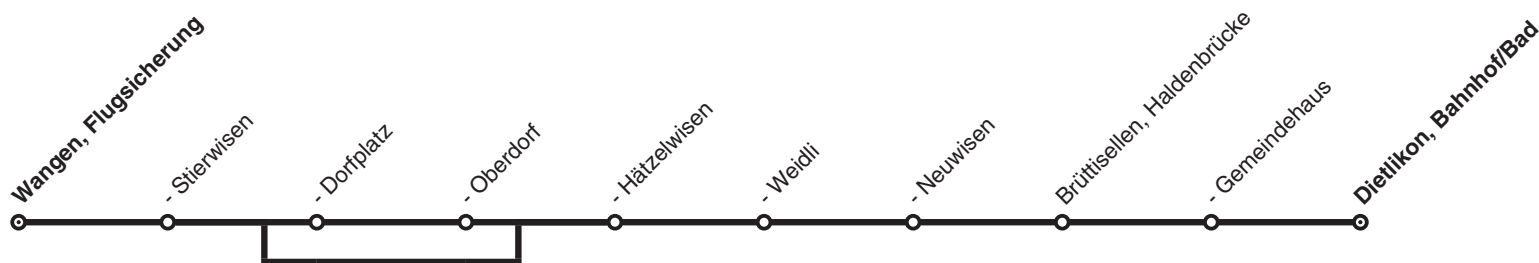

796

Wangen, Flugsicherung → Dietlikon, Bhf./Bad

→ Montag - Freitag

Wangen, Flugsicherung		5.58	6.28	6.58	7.28	7.58	8.28	8.59	alle	15.59	16.32	17.02	17.32	18.02	18.32
- Stierwisen		5.59	6.29	6.59	7.29	7.59	8.29	9.01	30	16.01	16.33	17.03	17.33	18.03	18.33
- Dorfplatz		6.00	6.30	7.00	7.30	8.00	8.30	9.02	Min	16.02					
- Oberdorf		6.01	6.31	7.01	7.31	8.01	8.31	9.03		16.03					
- Hätzelwisen		6.02	6.32	7.02	7.32	8.02	8.32	9.04		16.04	16.34	17.04	17.34	18.04	18.34
- Weidli		6.03	6.33	7.03	7.33	8.03	8.33	9.05		16.05	16.34	17.04	17.34	18.04	18.34
- Neuwisen		6.04	6.34	7.04	7.34	8.04	8.34	9.06		16.06	16.36	17.06	17.36	18.06	18.36
Brüttisellen, Haldenbrücke		6.05	6.35	7.05	7.35	8.05	8.35	9.07		16.07	16.36	17.06	17.36	18.06	18.36
- Gemeindehaus		6.06	6.36	7.06	7.36	8.06	8.36	9.07		16.07	16.37	17.07	17.37	18.07	18.37
Dietlikon, Bahnhof/Bad	an	6.08	6.38	7.08	7.38	8.08	8.38	9.09		16.09	16.39	17.09	17.39	18.09	18.39
S3 nach Zürich HB	ab	6.13	6.43	7.13	7.43	8.13	8.43	9.13		16.13	16.43	17.13	17.43	18.13	18.43
S3 nach Wetzikon ZH	ab	6.15	6.45	7.15	7.45	8.15	8.45	9.15		16.15	16.45	17.15	17.45	18.15	18.45