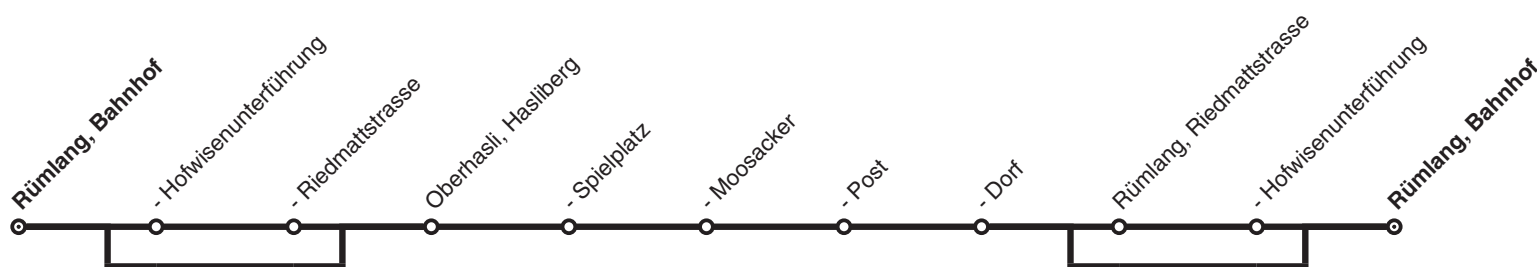

Rümlang, Bhf. → Oberhasli → Rümlang, Bhf.

		Montag - Freitag										Samstag			
S9 von Zürich HB	an							15.51	16.21			20.21	20.51		
S15 von Zürich HB	an		6.05		15.05	15.35						6.05	6.35		15.35
Rümlang, Bahnhof	ab	5.40	6.10	alle	15.10	15.40	15.55	16.25	alle	20.25	20.55	6.10	6.40	alle	15.40
- Hofwisenerunterführung		5.42	6.12	30	15.12	15.42	15.57	16.27	30	20.27	20.57	6.12	6.42	30	15.42
- Riedmattstrasse		5.44	6.14	Min	15.14	15.44	15.59	16.29	Min	20.29	20.59	6.14	6.44	Min	15.44
Oberhasli, Hasliberg		5.48	6.18		15.18	15.48	16.03	16.33		20.33	21.03	6.18	6.48		15.48
- Spielplatz		5.49	6.19		15.19	15.49	16.04	16.34		20.34	21.04	6.19	6.49		15.49
- Moosacker		5.51	6.21		15.21	15.51	16.06	16.36		20.36	21.06	6.21	6.51		15.51
- Post		5.52	6.22		15.22	15.52	16.07	16.37		20.37	21.07	6.22	6.52		15.52
- Dorf		5.53	6.23		15.23	15.53	16.08	16.38		20.38	21.08	6.23	6.53		15.53
Rümlang, Riedmattstrasse		5.57	6.27		15.27	15.57	16.12	16.42		20.42	21.12	6.27	6.57		15.57
- Hofwisenerunterführung		5.59	6.29		15.29	15.59	16.14	16.44		20.44	21.14	6.29	6.59		15.59
- Bahnhof	an	6.01	6.31		15.31	16.01	16.16	16.46		20.46	21.16	6.31	7.01		16.01
S9 nach Zürich HB	ab	6.08	6.38		15.38	16.08						6.38	7.08		16.08
S15 nach Zürich HB	ab						16.23	16.53		20.53	21.23				

RT=Die Linie 797 wird an Sonn- und Feiertagen als Ruftaxi betrieben. Ruftaxi: Muss mindestens eine Stunde vor Abfahrt bei Bahnhof-TAXI Tel. 044 850 50 50 oder "www.bahnhoftaxi24.ch/ruftaxi-bus-line-797" bestellt werden.