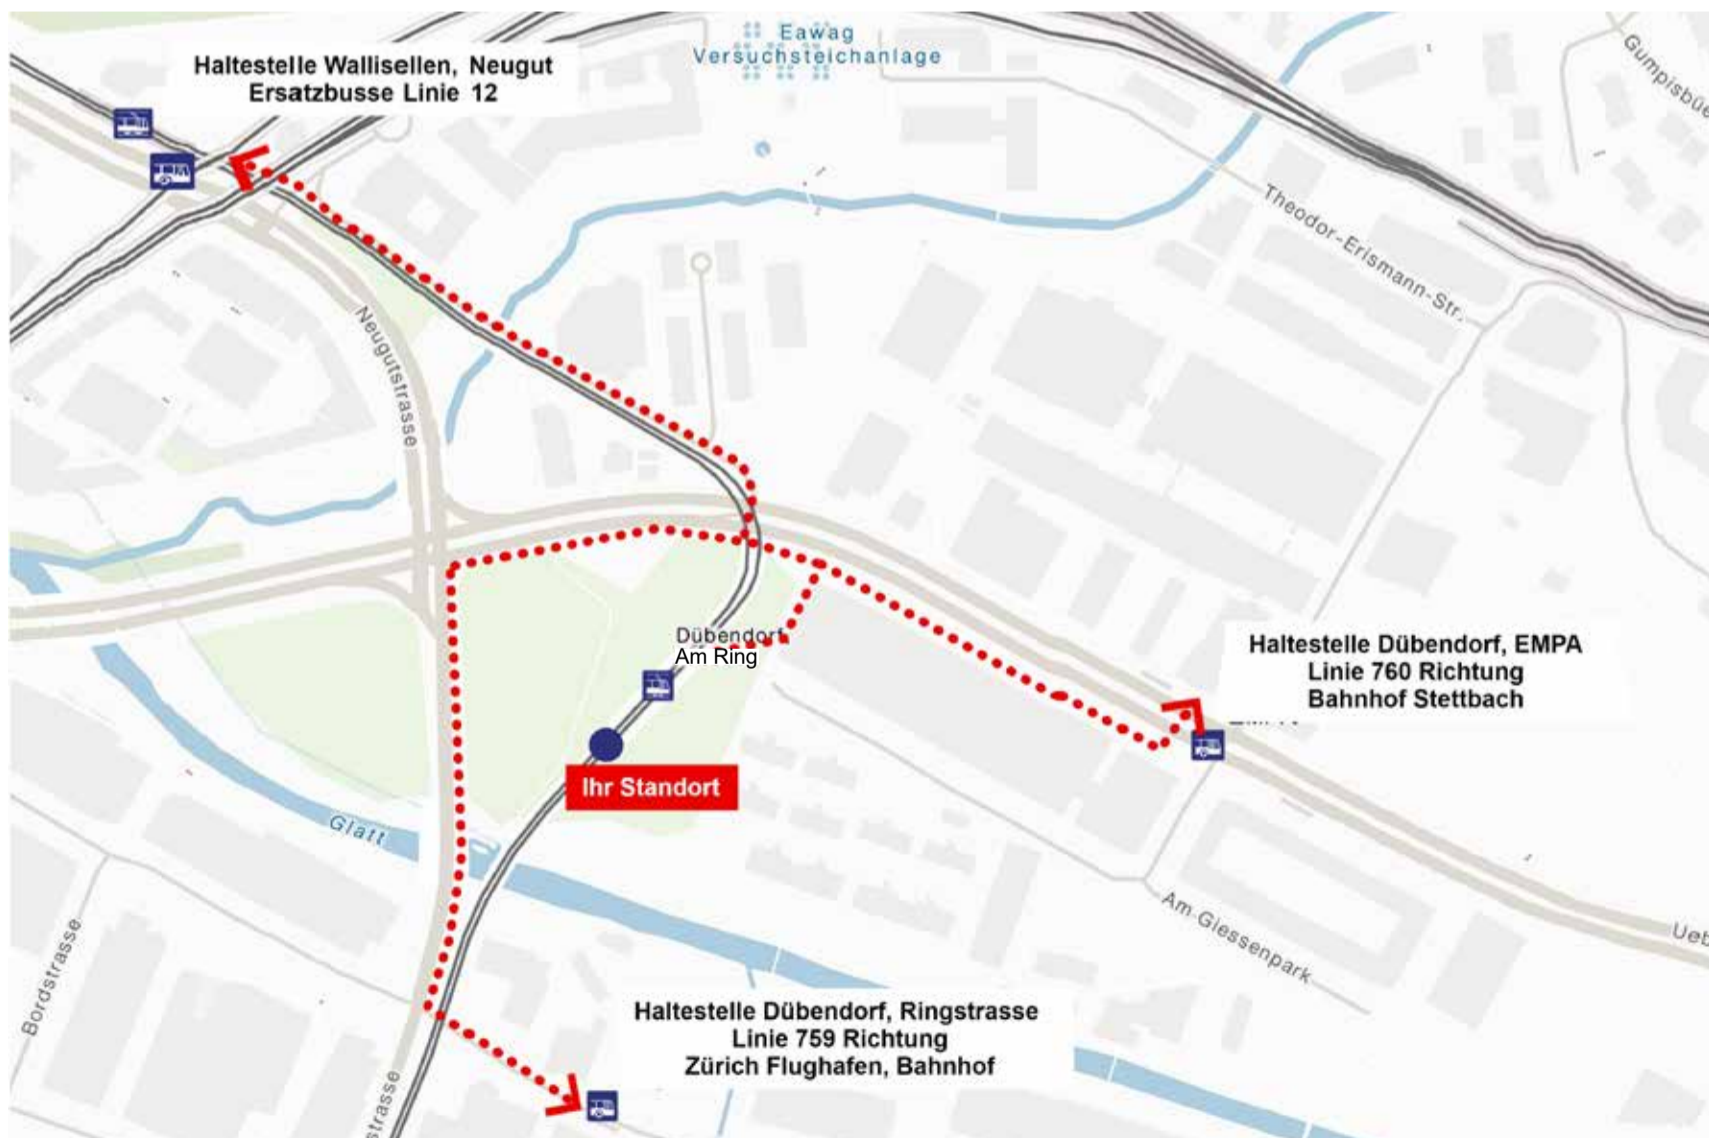

Fahrgast-Info

Haltestelle Dübendorf, Am Ring: Ersatzbusse bei Streckenunterbruch GlattalBahn-Linie 12

Bei Streckenunterbruch der GlattalBahn kann die Haltestelle Am Ring nicht mit Ersatzbussen bedient werden.

Wir bitten Sie, im Ereignisfall:

- die Ersatzbusse für die GlattalBahn-Linie 12 (Bhf. Stettbach oder Zürich Flughafen) an der Haltestelle Neugut oder
- die Buslinie 759 (Zürich Flughafen, Bahnhof) an der Bushaltestelle Ringstrasse oder
- die Buslinie 760 (Bhf. Stettbach) an der Bushaltestelle EMPA zu benutzen.