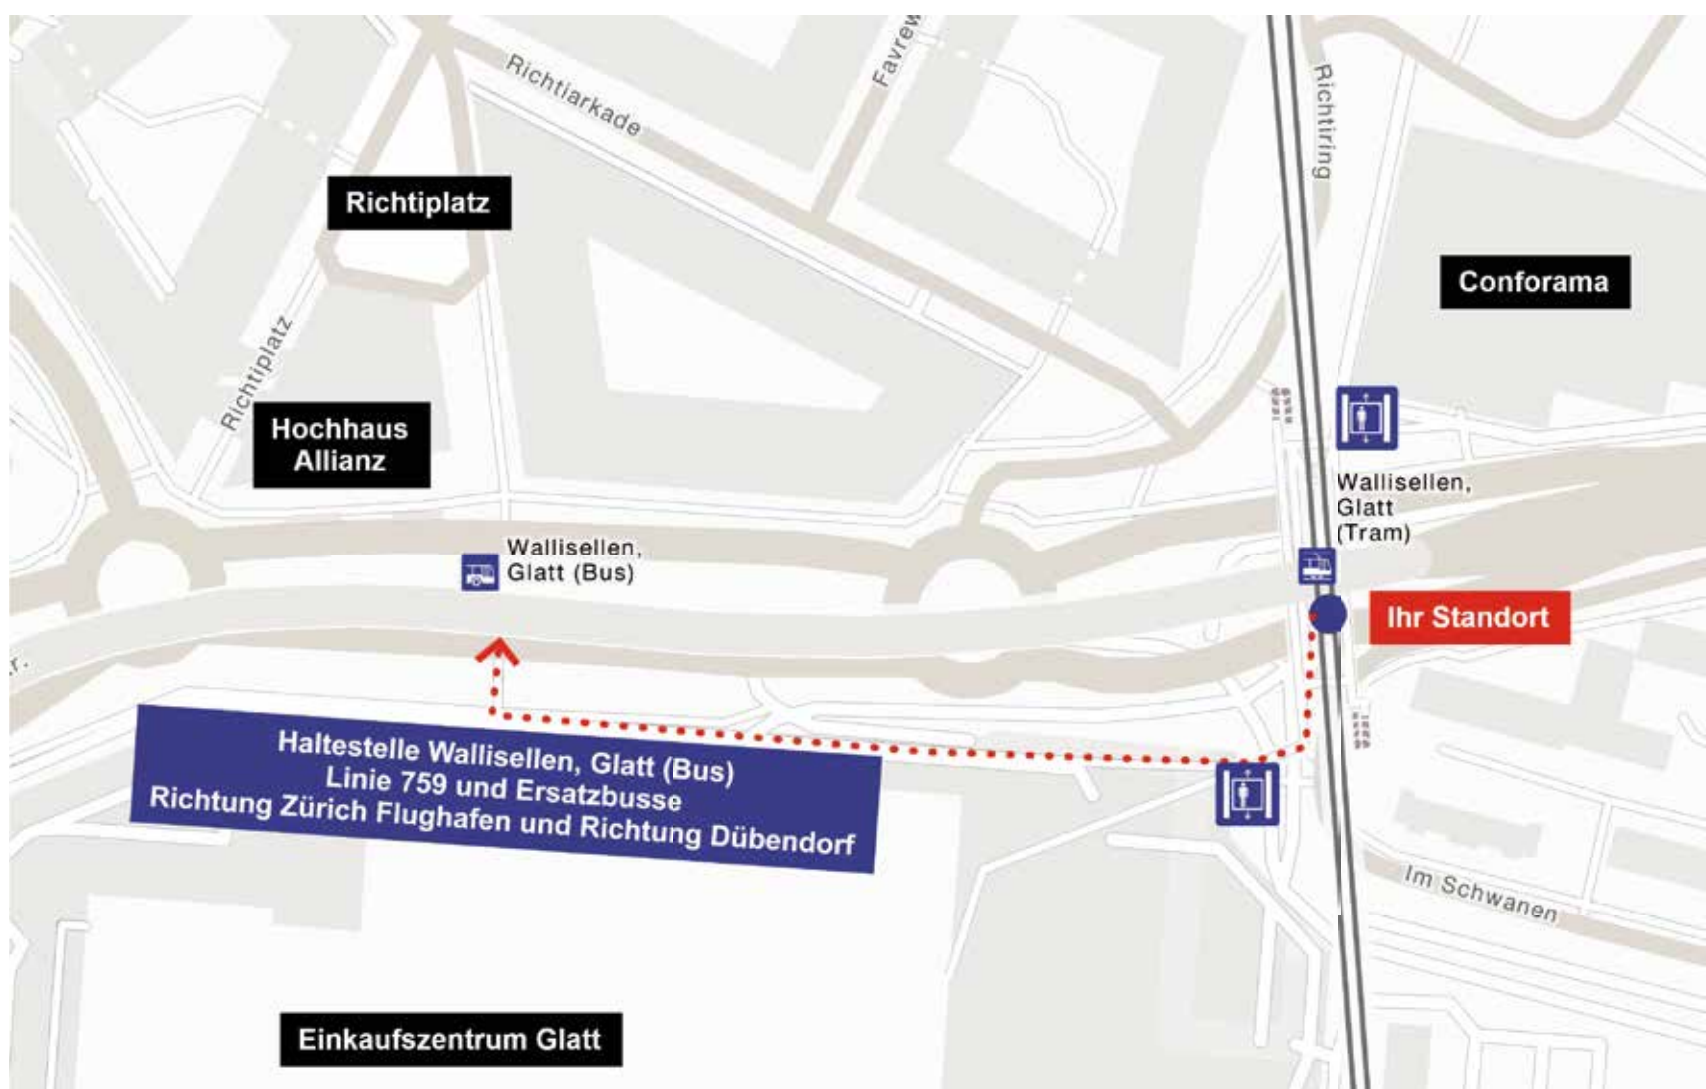

Fahrgast-Info

Haltestelle Wallisellen, Glatt: Ersatzbusse bei Streckenunterbruch Glattalbahn-Linie 12

Bei Streckenunterbruch der Glattalbahn-Linie 12 benutzen Sie bitte die Ersatzbusse oder die reguläre Buslinie 759 Richtung Zürich Flughafen oder Dübendorf.