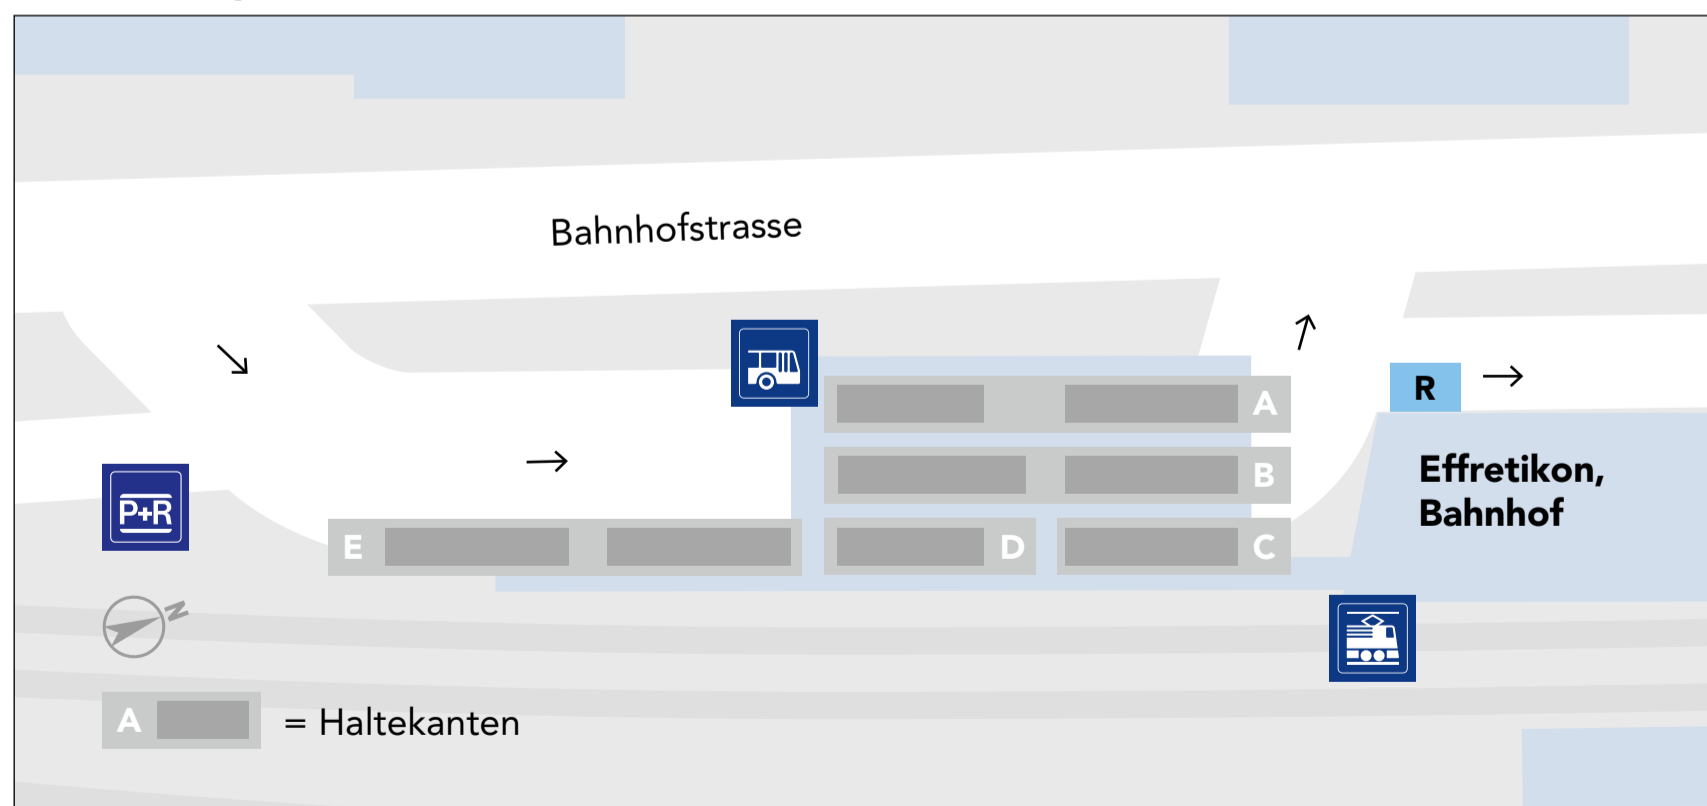

Fahrgast-Info

Abfahrtskanten Busse Effretikon, Bahnhof

Hier fährt Ihr Bus

Linie	Richtung	Kante
650	Lindau – Winterberg, Wältiwis	A
650	Tagelswangen, Buckstrasse (Entlastungsbus)	A, B
652	Illnau, Bhf. ohne Wingert	A
652	Effretikon, Lindenwiese / Illnau, Wingert / Illnau, Bhf.	D
655	Kyburg, Dorf	A
655	Effretikon, Kapelle Rikon	A, B
656	Effretikon, Langhag – Breite b. N.	E
657	Grafstal – Winterberg, Wältiwis	E

Linie	Richtung	Kante
658	Nürensdorf – Breite b. N.	E
659	Nürensdorf – Breite b. N.	E
662	Brütten, Harossen	E
720	Schwerzenbach, Bhf.	C
R	Ruftaxi Oberkempttal	beim Taxistand
N62	Illnau – Weisslingen – Agasul	C
N70	Lindau – Nürensdorf – Breite b. N. – Grafstal, Engelacher	C

Situationsplan Effretikon, Bahnhof

Fahrplanauskünfte mit Echtzeitinformationen:

Internet: vbg.ch

App: zvv.ch/fahrplan-app

Telefon: Kundendienst ZVV, 0800 988 988 (gratis)