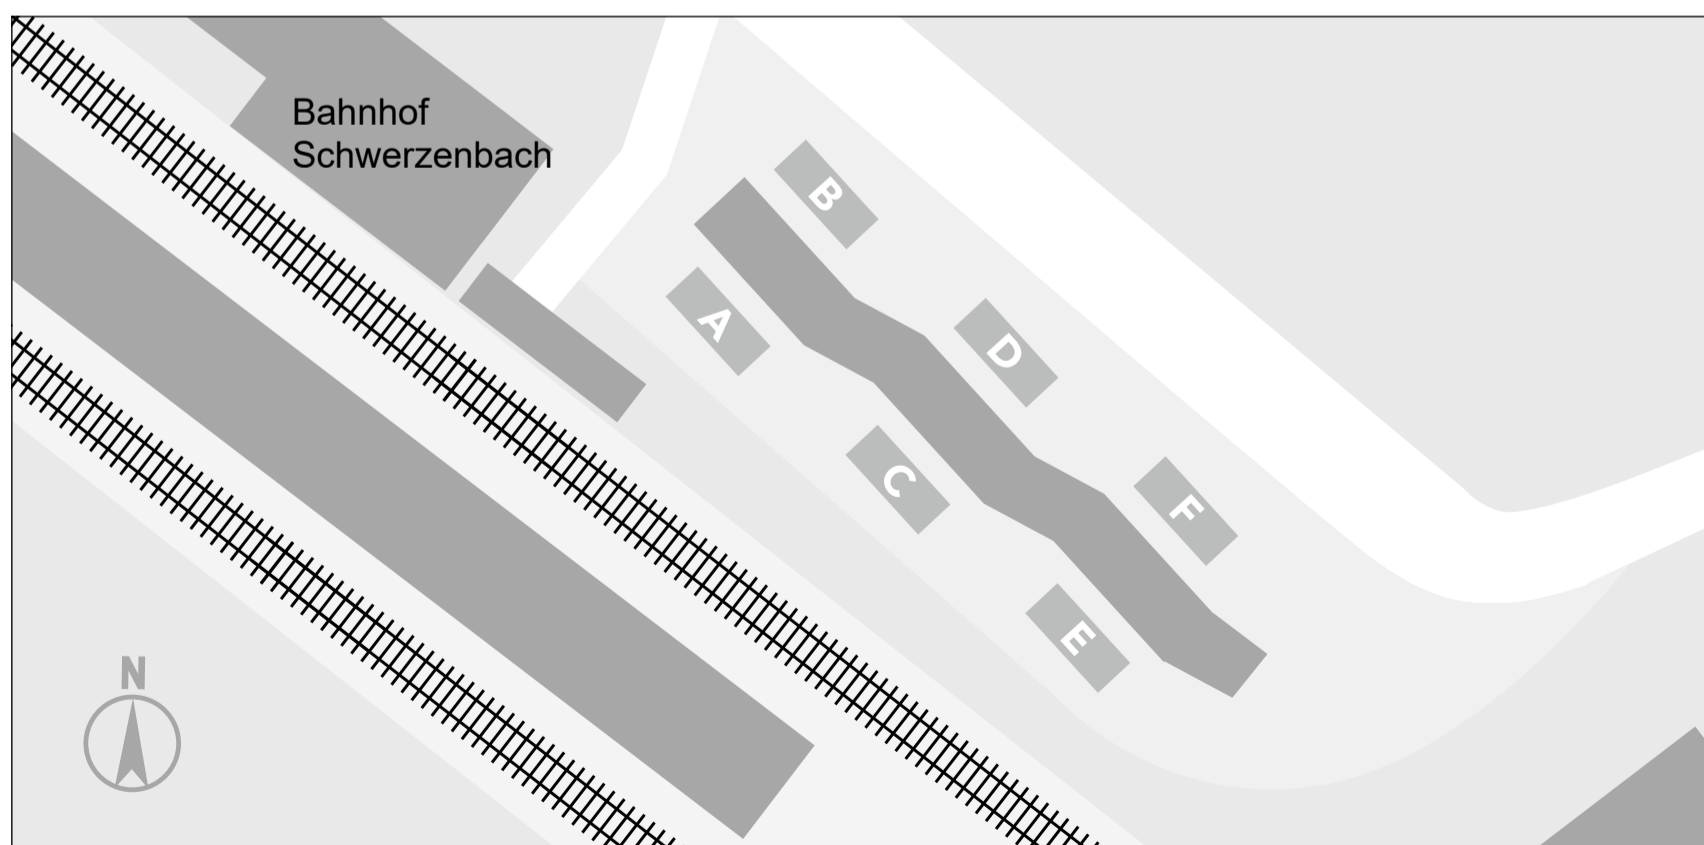

Fahrgast-Info

Abfahrtskanten Busse Schwerzenbach, Bahnhof

Hier fährt Ihr Bus

Linie	Richtung	Kante	Linie	Richtung	Kante
704	Fällanden – Zürich, Klusplatz	B	725	Volketswil – Gutenswil – Uster, Bahnhof	A
704	Volketswil, Hofwiesen	F	726	Volketswil, Dorf	C
705	Benglen, Bodenacher	D	727	Volketswil – Greifensee, Pfisterhölzli	F
720	Volketswil – Kindhausen – Effretikon, Bahnhof	E	N72	Volketswil – Gutenswil – Wermats- wil – Pfäffikon ZH – Hittnau	A
721	Volketswil, Eichstrasse	C			

Situationsplan Schwerzenbach, Bahnhof

Fahrplanauskünfte mit Echtzeitinformationen:

Internet: vbg.ch

App: zvv.ch/fahrplan-app

Telefon: Kundendienst ZVV, 0800 988 988 (gratis)