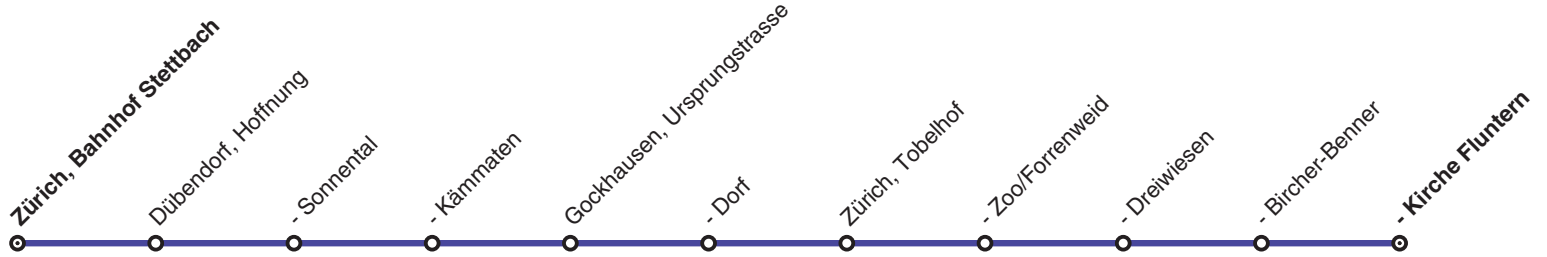

Stettbach → Kirche Fluntern

→ Montag-Freitag

S12 von Zürich Hauptbahnhof an	5.25	5.55	6.25		6.55	7.25	7.55	8.25				
S11 von Zürich Hauptbahnhof an				6.39	7.09	7.39	8.09	8.39				
Zürich, Bahnhof Stettbach ab	5.29	5.59	6.29	6.44	6.59	7.14	7.29	7.44	7.59	8.14	8.29	8.44
Dübendorf, Sonnentäl	5.30	6.00	6.30	6.46	7.01	7.16	7.31	7.46	8.01	8.16	8.31	8.45
Gockhausen, Dorf	5.34	6.04	6.34	6.50	7.05	7.20	7.35	7.50	8.05	8.20	8.35	8.49
Zürich, Zoo/Forrenweid	5.37	6.07	6.37	6.53	7.08	7.23	7.38	7.53	8.08	8.23	8.38	8.53
- Dreiwiesen	5.38	6.08	6.38	6.54	7.09	7.24	7.39	7.54	8.09	8.24	8.39	8.54
- Kirche Fluntern	5.41	6.11	6.41	6.58	7.13	7.28	7.43	7.58	8.13	8.28	8.43	8.57
5 nach Zürich, Bellevue ab	5.55	6.21	6.48	7.01	7.21	7.35	7.48	8.01	8.15	8.35	8.48	9.01

S12 von Zürich Hauptbahnhof an	8.55	9.25		14.25	14.55	15.25	15.55		16.25	16.55	17.25			
S11 von Zürich Hauptbahnhof an								16.09	16.39	17.09	17.39			
Zürich, Bahnhof Stettbach ab	8.59	9.29	usw.	14.29	14.59	15.29	15.59	16.15	16.29	16.44	16.59	17.14	17.29	17.44
Dübendorf, Sonnentäl	9.00	9.30	bis	14.30	15.00	15.30	16.00	16.17	16.31	16.46	17.01	17.16	17.31	17.46
Gockhausen, Dorf	9.04	9.34		14.34	15.04	15.34	16.04	16.21	16.35	16.50	17.05	17.20	17.35	17.50
Zürich, Zoo/Forrenweid	9.08	9.38		14.38	15.08	15.38	16.08	16.25	16.39	16.54	17.09	17.24	17.39	17.54
- Dreiwiesen	9.09	9.39		14.39	15.09	15.39	16.09	16.25	16.39	16.54	17.09	17.24	17.39	17.54
- Kirche Fluntern	9.12	9.42		14.42	15.12	15.42	16.12	16.29	16.43	16.58	17.13	17.28	17.43	17.58
5 nach Zürich, Bellevue ab	9.20	9.50		14.50	15.20	15.48	16.18	16.33	16.48	17.03	17.18	17.33	17.48	18.03