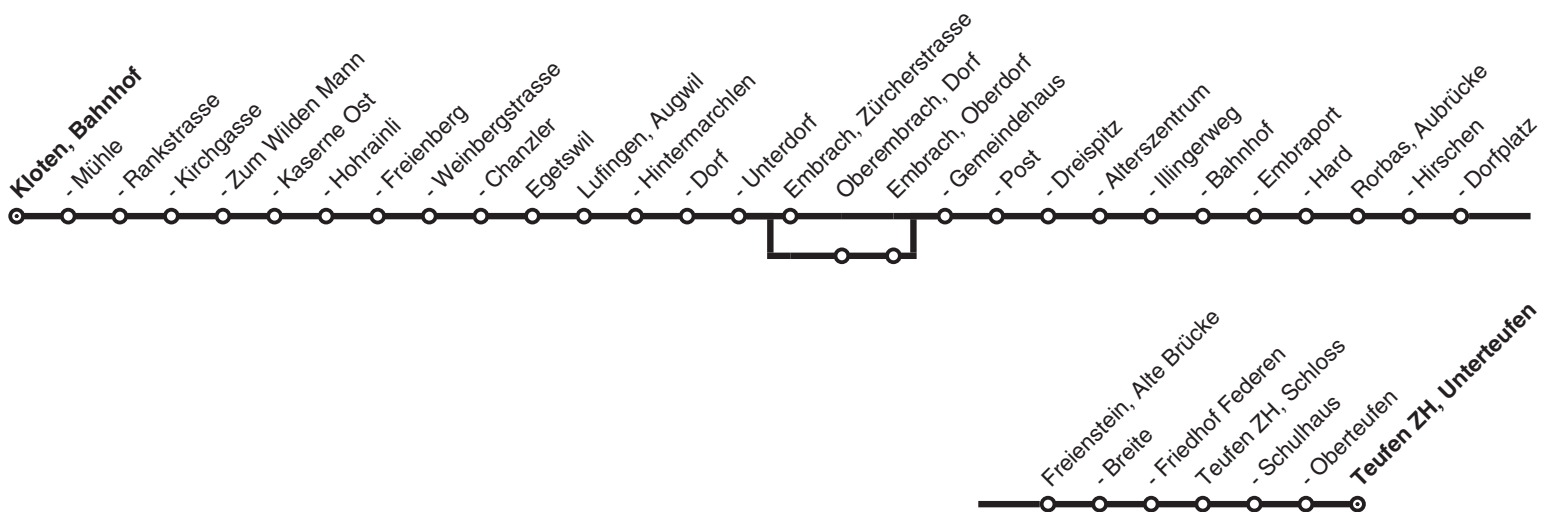

Kloten → Lufingen → Embrach → Freienstein (→ Teufen)

→	Nächte Fr/Sa und Sa/So*			
Kloten, Bahnhof	1.29	2.29	3.29	4.29
- Mühle	● 1.30	2.30	3.30	4.30
- Rankstrasse	● 1.31	2.31	3.31	4.31
- Kirchgasse	● 1.32	2.32	3.32	4.32
- Zum Wilden Mann	1.33	2.33	3.33	4.33
- Kaserne Ost	● 1.33	2.33	3.33	4.33
- Hohrainli	● 1.34	2.34	3.34	4.34
- Freienberg	● 1.35	2.35	3.35	4.35
- Weinbergstrasse	● 1.36	2.36	3.36	4.36
- Chanzler	● 1.36	2.36	3.36	4.36
Egetswil	● 1.37	2.37	3.37	4.37
Lufingen, Augwil	1.40	2.40	3.40	4.40
- Hintermarchlen	1.40	2.40	3.40	4.40
- Dorf	1.42	2.42	3.42	4.42
- Unterndorf	1.42	2.42	3.42	4.42
Embrach, Zürcherstrasse		2.44		4.44
Oberembrach, Dorf	1.46		3.46	
Embrach, Oberdorf	1.49		3.49	
- Gemeindehaus	1.50	2.45	3.50	4.45
- Post	1.51	2.46	3.51	4.46
- Dreispitz	1.52	2.46	3.52	4.46
- Alterszentrum	1.53	2.47	3.53	4.47
- Illingerweg	1.54	2.48	3.54	4.48
- Bahnhof	1.56	2.50	3.56	4.50
- Embraport	1.58	2.52	3.58	4.52
- Hard	● 1.59	2.53	3.59	4.53
Rorbas, Aubrücke	● 2.00	2.54	4.00	4.54
- Hirschen	● 2.01	2.55	4.01	4.55
- Dorfplatz	● 2.02	2.56	4.02	4.56
Freienstein, Alte Brücke	2.03	● 2.57	4.03	● 4.57
- Breite	●	2.58		4.58
- Friedhof Federen	●	2.59		4.59
Teufen ZH, Schloss	●	2.59		4.59
- Schulhaus	●	3.00		5.00
- Oberteufen	●	3.02		5.02
- Unterteufen		3.03		5.03

●=hält nur zum Aussteigen

Gültig 11.12.2022 - 09.12.2023

STEIG EIN. KOMM WEITER.

N52

Embrach → Lufingen → Kloten

**Nächte Fr/Sa und Sa/So***

Embrach, Im Feld	1.10	2.10	4.10
- Dreispitz	1.10	2.10	4.10
- Post	1.11	2.11	4.11
- Gemeindehaus	1.11	2.11	4.11
- Zürcherstrasse	1.12	2.12	4.12
Lufingen, Unterdorf	1.13	2.13	4.13
- Dorf	1.14	2.14	4.14
- Hintermarchlen	1.15	2.15	4.15
- Augwil	1.15	2.15	4.15
Kloten, Bahnhof	1.22	2.22	4.22

*sowie Nächte 6/7 Apr, 9/10 Apr, 30 Apr/1 Mai, 17/18 Mai, 18/19 Mai, 28/29 Mai, 31 Jul/1 Aug 2023. Ohne Nacht 24/25 Dez 2022. Spezialfahrpläne Nächte 31 Dez 2022/1 Jan 2023 (Silvester) 7/8 und 8/9 Jul (Züri Fäscht) und 12/13 Aug (Streetparade) 2023.