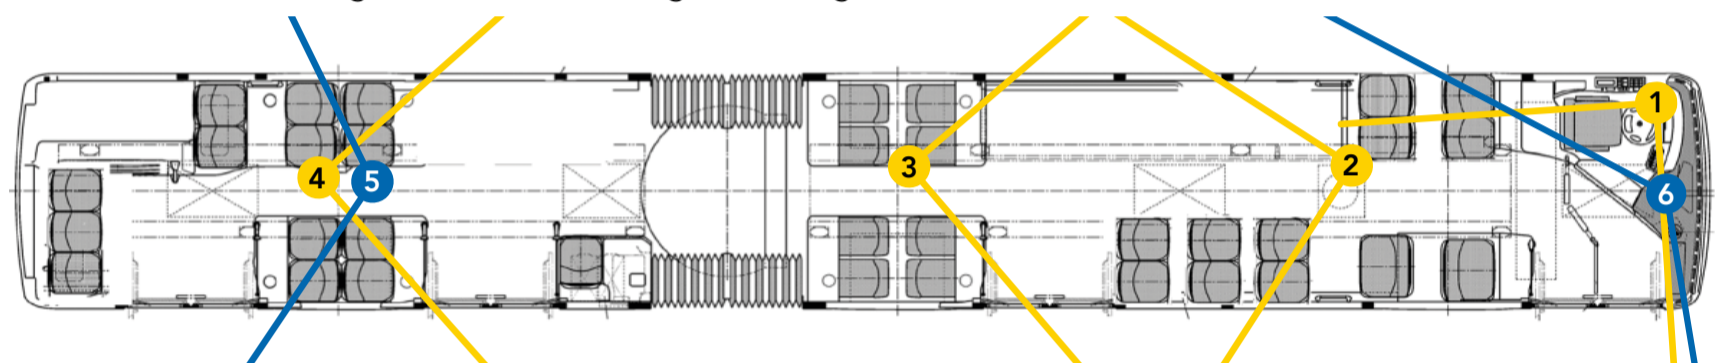

## Videoüberwachung: Kamerapositionen Standardbus

Einheitliche Platzierung der Videokameras gemäss folgendem Standard:

● Kamera mit Aufnahmewinkel 120°

● Kamera mit Aufnahmewinkel 90°

Bild links: Kameraposition

Bild rechts: Blickrichtung

## Videoüberwachung: Kamerapositionen Gelenkbus

Einheitliche Platzierung der Videokameras gemäss folgendem Standard:

● Kamera mit Aufnahmewinkel 120°

● Kamera mit Aufnahmewinkel 90°

Bild links: Kameraposition  
Bild rechts: Blickrichtung