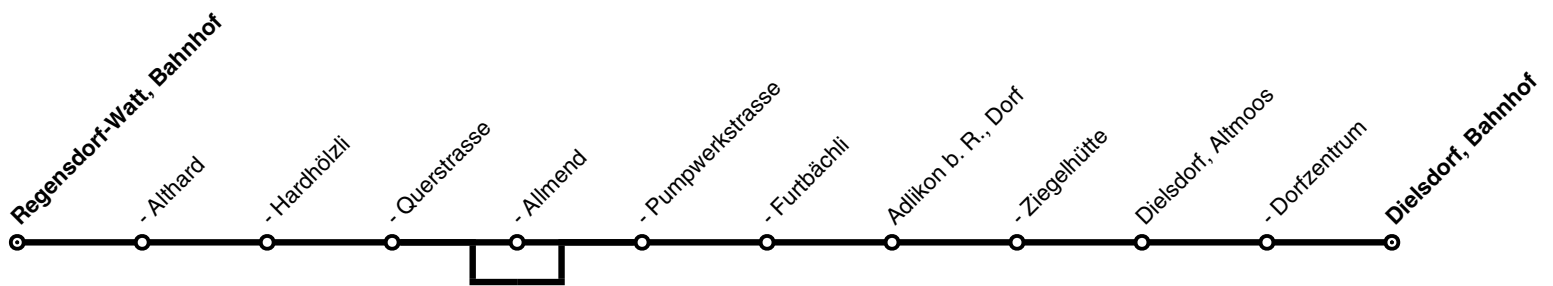

456

Regensdorf-Watt, Bhf. → Dielsdorf, Bhf.

← **Montag - Freitag**

Regensdorf-Watt, Bahnhof		5.53	6.23	6.53	7.23	7.53	8.23	8.55	9.25		14.55	15.25	15.55	16.25	16.55
S6 von Zürich HB	an		6.18	6.48	7.18	7.48	8.18	8.48	9.18		14.48	15.18	15.48	16.18	16.48
- Althard	ab	5.53	6.23	6.53	7.23	7.53	8.23	8.55	9.25	alle	14.55	15.25	15.55	16.25	16.55
- Querstrasse		5.55	6.25	6.55	7.25	7.55	8.25	8.57	9.27	30	14.57	15.27	15.57	16.27	16.57
- Allmend		5.57	6.27	6.57	7.27	7.57	8.27			Min					
- Pumpwerkstrasse		5.59	6.29	6.59	7.29	7.59	8.29	8.58	9.28		14.58	15.28	15.58	16.28	16.58
- Furtbächli		6.00	6.30	7.00	7.30	8.00	8.30	8.59	9.29		14.59	15.29	15.59	16.30	17.00
Adlikon b. R., Dorf		6.02	6.32	7.02	7.32	8.02	8.32	9.01	9.31		15.01	15.31	16.01	16.31	17.01
- Ziegelhütte		6.03	6.33	7.03	7.33	8.03	8.33	9.02	9.32		15.02	15.32	16.02	16.33	17.03
Dielsdorf, Altmoos		6.07	6.37	7.07	7.37	8.07	8.37	9.06	9.36		15.06	15.36	16.06	16.37	17.07
- Dorfzentrum		6.08	6.38	7.08	7.38	8.08	8.38	9.07	9.37		15.07	15.37	16.07	16.38	17.08
- Bahnhof	an	6.10	6.40	7.10	7.40	8.10	8.40	9.09	9.39		15.09	15.39	16.09	16.41	17.11
S15 nach Zürich HB	ab	6.14	6.44	7.14	7.44	8.14	8.44	9.14	9.44		15.14	15.44	16.14	16.44	17.14
S15 nach Niederweningen	ab	6.15	6.45	7.15	7.45	8.15	8.45	9.15	9.45		15.15	15.45	16.15	16.45	17.15

	Montag - Freitag								Samstag						
Regensdorf-Watt, Bahnhof	17.25	17.55	18.25	18.55	19.25	19.55	20.25	20.55	5.55	6.25	6.55		19.25	19.55	
S6 von Zürich HB	an	17.18	17.48	18.18	18.48	19.18	19.48	20.18	20.48		6.18	6.48		19.18	19.48
- Althard	ab	17.25	17.55	18.25	18.55	19.25	19.55	20.25	20.55	5.55	6.25	6.55	alle	19.25	19.55
- Querstrasse		17.27	17.57	18.27	18.57	19.27	19.57	20.27	20.57	5.57	6.27	6.57	30	19.27	19.57
- Pumpwerkstrasse		17.28	17.58	18.28	18.58	19.28	19.58	20.28	20.58	5.58	6.28	6.58	Min	19.28	19.58
- Furtbächli		17.30	18.00	18.29	18.59	19.29	19.59	20.29	20.59	5.59	6.29	6.59		19.29	19.59
Adlikon b. R., Dorf		17.31	18.01	18.31	19.01	19.31	20.01	20.31	21.01	6.01	6.31	7.01		19.31	20.01
- Ziegelhütte		17.33	18.03	18.32	19.02	19.32	20.02	20.32	21.02	6.02	6.32	7.02		19.32	20.02
Dielsdorf, Altmoos		17.37	18.07	18.36	19.06	19.36	20.06	20.36	21.06	6.06	6.36	7.06		19.36	20.06
- Dorfzentrum		17.38	18.08	18.37	19.07	19.37	20.07	20.37	21.07	6.07	6.37	7.07		19.37	20.07
- Bahnhof	an	17.41	18.11	18.39	19.09	19.39	20.09	20.39	21.09	6.09	6.39	7.09		19.39	20.09
S15 nach Zürich HB	ab	17.44	18.14	18.44	19.14	19.44	20.14	20.44	21.14	6.14	6.44	7.14		19.44	20.14
S15 nach Niederweningen	ab	17.45	18.15	18.45	19.15	19.45	20.15	20.45	21.15	6.15	6.45	7.15		19.45	20.15