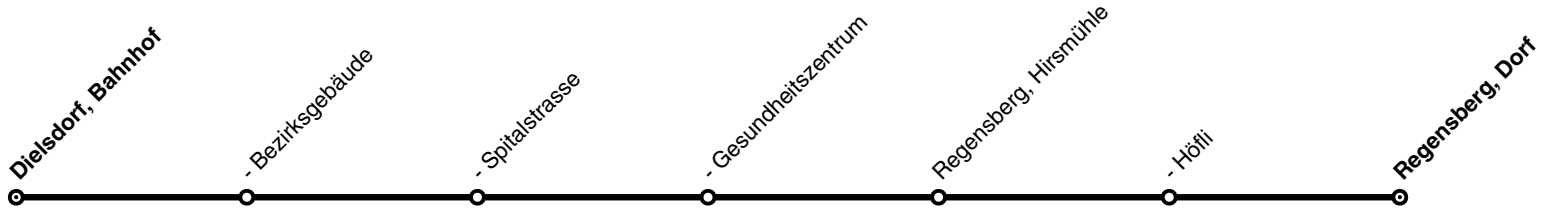

593

Dielsdorf, Bhf. → Regensburg, Dorf

		Montag - Freitag				Samstag							
S15 von Niederweningen	an	6.14	6.44	7.14		20.14	20.44	6.14	6.44	7.14		19.44	20.14
S15 von Zürich HB	an	6.15	6.45	7.15		20.15	20.45	6.15	6.45	7.15		19.45	20.15
Dielsdorf, Bahnhof	ab	6.20	6.50	7.20	alle	20.20	20.50	6.20	6.50	7.20	alle	19.50	20.20
- Bezirksgebäude		6.21	6.51	7.21	30	20.21	20.51	6.21	6.51	7.21	30	19.51	20.21
- Spitalstrasse		6.22	6.52	7.22	Min	20.22	20.52	6.22	6.52	7.22	Min	19.52	20.22
- Gesundheitszentrum		6.23	6.53	7.23		20.23	20.53	6.23	6.53	7.23		19.53	20.23
Regensburg, Hirsmühle		6.25	6.55	7.25		20.25	20.55	6.25	6.55	7.25		19.55	20.25
- Höfli		6.26	6.56	7.26		20.26	20.56	6.26	6.56	7.26		19.56	20.26
- Dorf		6.28	6.58	7.28		20.28	20.58	6.28	6.58	7.28		19.58	20.28

		Sonn- und Feiertag					
S15 von Niederweningen	an	7.44	8.14	8.44		19.44	20.14
S15 von Zürich HB	an	7.45	8.15	8.45		19.45	20.15
Dielsdorf, Bahnhof	ab	7.50	8.20	8.50	alle	19.50	20.20
- Bezirksgebäude		7.51	8.21	8.51	30	19.51	20.21
- Spitalstrasse		7.52	8.22	8.52	Min	19.52	20.22
- Gesundheitszentrum		7.53	8.23	8.53		19.53	20.23
Regensburg, Hirsmühle		7.55	8.25	8.55		19.55	20.25
- Höfli		7.56	8.26	8.56		19.56	20.26
- Dorf		7.58	8.28	8.58		19.58	20.28

Als Feiertage gelten: 25. und 26. Dezember, 1. und 2. Januar, Karfreitag, Ostermontag, 1. Mai, Auffahrt, Pfingstmontag, 1. August