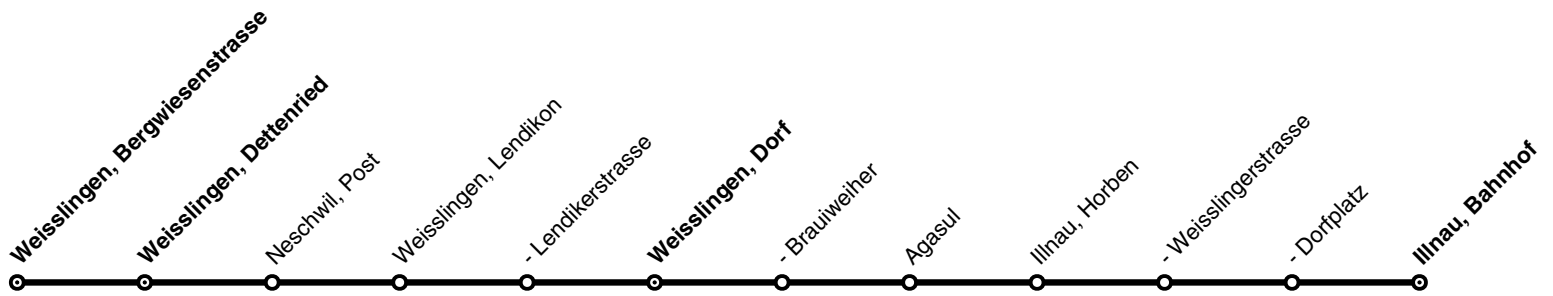

640

Weisslingen, Dettenried → Dorf → Illnau, Bhf.

→ Montag - Freitag

VERKEHRSHINWEIS	D	D	D	D	D		D	D	D	D	D	D	D	D
Weisslingen, Bergwiesenstrasse	5.39	6.09	6.39	7.09	7.39	alle	16.39	17.09	17.39	18.09	18.39	19.09	19.39	20.09
- Dettenried	5.40	6.10	6.40	7.10	7.40	30	16.40	17.11	17.41	18.11	18.40	19.10	19.40	20.10
Neschwil, Post	5.43	6.13	6.43	7.13	7.43	Min	16.43	17.14	17.44	18.14	18.43	19.13	19.43	20.13
Weisslingen, Lendikon	5.45	6.15	6.45	7.15	7.45		16.45	17.15	17.45	18.15	18.45	19.15	19.45	20.15
- Lendikerstrasse	5.46	6.16	6.46	7.16	7.46		16.46	17.17	17.47	18.17	18.46	19.16	19.46	20.16
- Dorf	5.48	6.18	6.48	7.18	7.48		16.48	17.19	17.49	18.19	18.48	19.18	19.48	20.18
Agasul	5.51	6.21	6.51	7.21	7.51		16.51	17.21	17.51	18.21	18.51	19.21	19.51	20.21
Illnau, Horben	5.53	6.23	6.53	7.23	7.53		16.53	17.24	17.54	18.24	18.53	19.23	19.53	20.23
- Weisslingerstrasse	5.56	6.26	6.56	7.26	7.56		16.56	17.26	17.56	18.26	18.56	19.26	19.56	20.26
- Bahnhof	an 5.58	6.28	6.58	7.28	7.58		16.58	17.28	17.58	18.28	18.58	19.28	19.58	20.28
S3 nach Zürich HB	ab 6.02	6.32	7.02	7.32	8.02		17.02	17.32	18.02	18.32	19.02	19.32	20.02	20.32

A=fährt auf Verlangen via Horben, hält nur zum Aussteigen ●=hält nur zum Aussteigen
B=Abendangebot: fährt ab Lendikerstrasse weiter bis Illnau, Bhf.

Als Feiertage gelten: 25. und 26. Dezember, 1. und 2. Januar, Karfreitag, Ostermontag, 1. Mai, Auffahrt, Pfingstmontag, 1. August