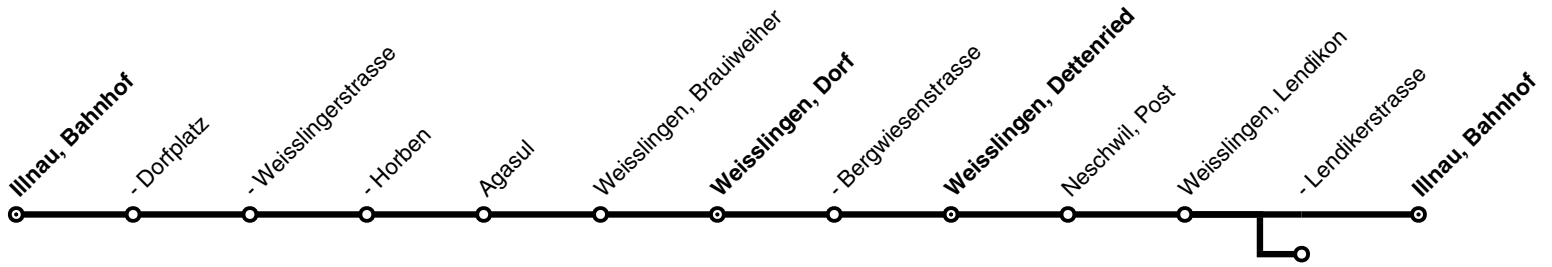

D=fährt ab Illnau, Bhf. weiter als Linie 652 nach Effretikon, Bhf.

640

Illnau, Bhf. → Weisslingen, Dorf → Dettenried

← Montag - Freitag

S3 von Zürich HB	an	5.55	6.25	6.55	7.25		16.25	16.55	17.25	17.55	18.25	18.55	19.25	19.55
Illnau, Bahnhof	ab	5.59	6.29	6.59	7.29	alle	16.29	16.59	17.29	17.59	18.29	18.59	19.29	19.59
- Weisslingerstrasse		6.00	6.30	7.00	7.30	30	16.30	17.01	17.31	18.01	18.30	19.00	19.30	20.00
- Horben		6.03	6.33	7.03	7.33	Min	16.33	17.03	17.33	18.03	18.33	19.03	19.33	20.03
Agasul		6.05	6.35	7.05	7.35		16.35	17.05	17.35	18.05	18.35	19.05	19.35	20.05
Weisslingen, Dorf	5.38	6.08	6.38	7.08	7.38		16.38	17.08	17.38	18.08	18.38	19.08	19.38	20.08
- Bergwiesenstrasse		5.39	6.09	6.39	7.09		16.39	17.09	17.39	18.09	18.39	19.09	19.39	20.09
- Dettenried		5.40	6.10	6.40	7.10		16.40	17.11	17.41	18.11	18.40	19.10	19.40	20.10
Neschwil, Post		5.43	6.13	6.43	7.13		16.43	17.14	17.44	18.14	18.43	19.13	19.43	20.13
Weisslingen, Lendikon		5.45	6.15	6.45	7.15		16.45	17.15	17.45	18.15	18.45	19.15	19.45	20.15
- Lendikerstrasse		5.46	6.16	6.46	7.16		16.46	17.17	17.47	18.17	18.46	19.16	19.46	20.16
Illnau, Bahnhof		5.58	6.28	6.58	7.28		16.58	17.28	17.58	18.28	18.58	19.28	19.58	20.28

A=fährt auf Verlangen via Horben, hält nur zum Aussteigen ●=hält nur zum Aussteigen
B=Abendangebot: fährt ab Lendikerstrasse weiter bis Illnau, Bhf.

Als Feiertage gelten: 25. und 26. Dezember, 1. und 2. Januar, Karfreitag, Ostermontag, 1. Mai, Auffahrt, Pfingstmontag, 1. August