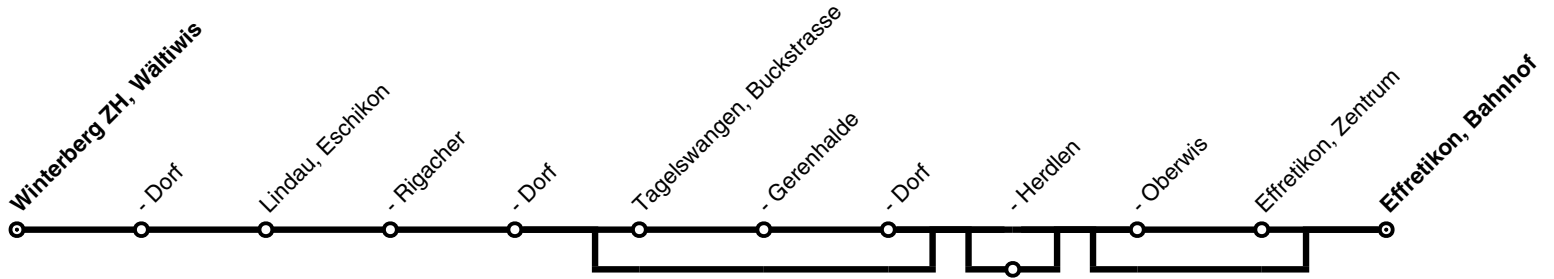

650

Winterberg, Wältiwis → Lindau → Effretikon, Bhf.

→ Montag - Freitag

Winterberg ZH, Wältiwis	5.52			6.22			6.52			7.22			7.52
- Dorf	5.53			6.23			6.53			7.23			7.53
Lindau, Eschikon	5.55			6.25			6.55			7.25			7.55
- Rigacher	5.56			6.26			6.56			7.26			7.56
- Dorf	5.57			6.27			6.57			7.27			7.57
Tagelswangen, Buckstrasse		5.56	6.09		6.26	6.39		6.56	7.09		7.26	7.39	7.56
- Gerenhalde		5.57	6.10		6.27	6.40		6.57	7.10		7.27	7.40	7.57
- Dorf		5.59	6.12		6.29	6.42		6.59	7.12		7.29	7.42	7.59
- Herdlen	5.59			6.29			6.59			7.29			7.59
- Oberwis	6.00	6.00	6.13	6.30	6.30	6.43	7.00	7.00	7.13	7.30	7.30	7.43	8.00 8.00
Effretikon, Zentrum	6.02	6.02	6.15	6.32	6.32	6.45	7.02	7.02	7.15	7.32	7.32	7.45	8.02 8.02
- Bahnhof	an	6.04	6.04	6.17	6.34	6.34	6.47	7.04	7.04	7.17	7.34	7.34	7.47 8.04 8.04
S3 nach Zürich HB	ab	6.09	6.09		6.39	6.39		7.09	7.09		7.39	7.39	8.09 8.09
S19 nach Zürich HB	ab			6.21			6.51			7.21			7.51

Winterberg ZH, Wältiwis		8.20	8.50	alle	15.50	16.17				16.47			17.17
- Dorf		8.21	8.51	30	15.51	16.18				16.48			17.18
Lindau, Eschikon		8.23	8.53	Min	15.53	16.20				16.50			17.20
- Rigacher		8.24	8.54		15.54	16.22				16.52			17.22
- Dorf		8.25	8.55		15.55	16.23				16.53			17.23
Tagelswangen, Buckstrasse	8.09	8.27	8.57		15.57	16.25	16.34	16.50	16.55	17.04	17.20	17.25	17.34 17.50
- Gerenhalde	8.10	8.28	8.58		15.58	16.26			16.56			17.26	
- Dorf	8.12	8.30	9.00		16.00	16.28			16.58			17.28	
- Oberwis	8.13	8.32	9.02		16.02	16.29			16.59			17.29	
Effretikon, Zentrum	8.15	8.33	9.03		16.03	16.31			17.01			17.31	
- Bahnhof	an	8.17	8.35	9.05	16.05	16.33	16.38	16.54	17.03	17.08	17.24	17.33	17.38 17.54
S3 nach Zürich HB	ab		8.39	9.09		16.09	16.39		17.09			17.39	
S19 nach Zürich HB	ab	8.21											

A=fährt ab Winterberg ZH, Wältiwis weiter als Linie 657 nach Effretikon, Bhf. ●=hält nur zum Aussteigen
B=fährt auf Verlangen nach Grafstal, Oberdorf und Engelacher

Effretikon, Bhf. → Lindau → Winterberg, Wältiwis