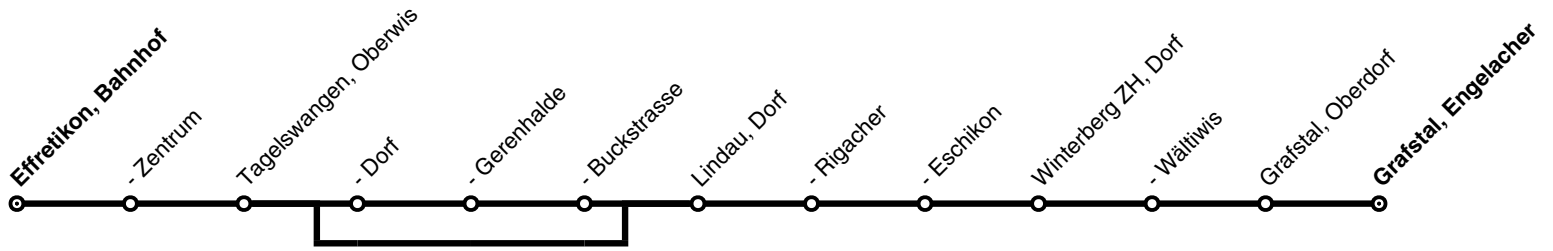

650

Effretikon, Bhf. → Lindau → Winterberg, Wältiwis

← Montag - Freitag

S3 von Zürich HB	an	5.50	6.20	6.50	7.20		15.50	16.20	16.20		16.50	16.50		17.20	17.20
S19 von Zürich HB	an									16.38			17.08		
VERKEHRSHINWEIS		A	A	A	A		A								
Effretikon, Bahnhof	ab	5.53	6.23	6.53	7.23	alle	15.53	16.25	16.26	16.42	16.55	16.56	17.12	17.25	17.26
- Zentrum		5.54	6.24	6.54	7.24	30	15.54	16.26	16.27	16.43	16.56	16.57	17.13	17.26	17.27
Tagelswangen, Oberwis		5.56	6.26	6.56	7.26	Min	15.56	16.28	16.29	16.45	16.58	16.59	17.15	17.28	17.29
- Dorf		5.57	6.27	6.57	7.27		15.57		16.30	16.46		17.00	17.16		17.30
- Gerenhalde		5.59	6.29	6.59	7.29		15.59		16.32	16.48		17.02	17.18		17.32
- Buckstrasse		6.00	6.30	7.00	7.30		16.00		16.33	16.49		17.03	17.19		17.33
Lindau, Dorf		6.02	6.32	7.02	7.32		16.02	16.30			17.00				17.30
- Rigacher		6.03	6.33	7.03	7.33		16.03	16.31			17.01				17.31
- Eschikon		6.05	6.35	7.05	7.35		16.05	16.33			17.03				17.33
Winterberg ZH, Dorf		6.07	6.37	7.07	7.37		16.07	16.35			17.05				17.35
- Wältiwis		6.07	6.37	7.07	7.37		16.07	16.36			17.06				17.36
Grafstal, Oberdorf	●							16.39			17.09				17.39
- Engelacher								16.40			17.10				17.40

S3 von Zürich HB	an		17.50	17.50		18.20	18.20		18.50	18.50		19.20		23.50	0.23
S19 von Zürich HB	an	17.38			18.08			18.38			19.08				
VERKEHRSHINWEIS								A			A		A	B	
Effretikon, Bahnhof	ab	17.42	17.55	17.56	18.12	18.25	18.26	18.42	18.55	18.56	19.12	19.23	alle	23.53	0.27
- Zentrum		17.43	17.56	17.57	18.13	18.26	18.27	18.43	18.56	18.57	19.13	19.24	30	23.54	0.28
Tagelswangen, Oberwis		17.45	17.58	17.59	18.15	18.28	18.29	18.45	18.58	18.59	19.15	19.26	Min	23.56	0.30
- Dorf		17.46		18.00	18.16		18.30	18.46		19.00	19.16	19.28		23.58	0.31
- Gerenhalde		17.48		18.02	18.18		18.32	18.48		19.02	19.18	19.29		23.59	0.33
- Buckstrasse		17.49		18.03	18.19		18.33	18.49		19.03	19.19	19.31		0.01	0.34
Lindau, Dorf			18.00			18.30			19.00			19.32		0.02	0.36
- Rigacher			18.01			18.31			19.01			19.33		0.03	0.37
- Eschikon			18.03			18.33			19.03			19.35		0.05	0.39
Winterberg ZH, Dorf			18.05			18.35			19.05			19.37		0.07	0.41
- Wältiwis			18.06			18.36			19.05			19.38		0.08	0.42
Grafstal, Oberdorf	●		18.09			18.39									0.45
- Engelacher			18.10			18.40									0.46

A=fährt ab Winterberg ZH, Wältiwis weiter als Linie 657 nach Effretikon, Bhf. ●=hält nur zum Aussteigen
B=fährt auf Verlangen nach Grafstal, Oberdorf und Engelacher