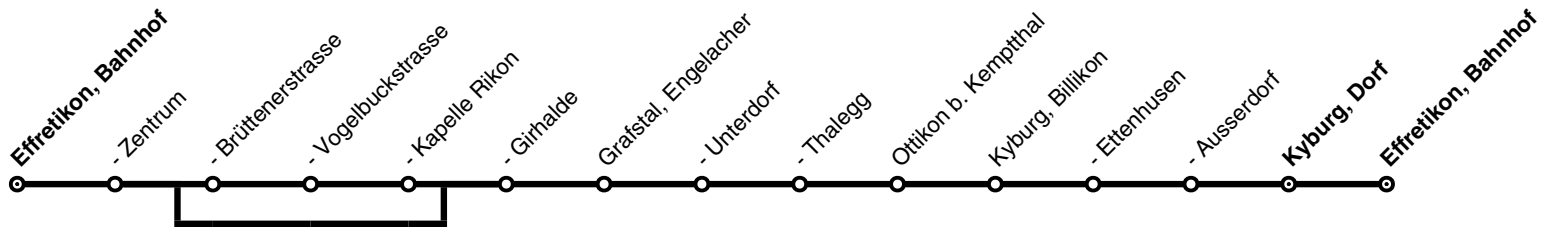

655

Effretikon, Bhf. → Kyburg, Dorf

← Montag - Freitag

S3 von Zürich HB	an			6.20	6.50		8.20	8.50	9.20	9.50		16.20		16.50	16.50
S19 von Zürich HB	an												16.38		
S24 von Zürich Flughafen	an												16.36		
Effretikon, Bahnhof	ab			6.23	6.53	alle	8.23	8.53	9.23	9.53	alle	16.23	16.42	16.54	16.55
- Zentrum				6.24	6.54	30	8.24	8.54	9.24	9.54	30	16.24	16.43	16.55	16.56
- Brüttenerstrasse						Min			9.26	9.56	Min	16.26	16.45		16.58
- Vogelbuckstrasse									9.27	9.57		16.27	16.46		16.59
- Kapelle Rikon									9.29	9.59		16.29	16.48		17.01
- Girhalde				6.25	6.55		8.25	8.55	9.30	10.00		16.30		16.56	
Grafstal, Engelacher				6.27	6.57		8.27	8.57	9.32	10.02		16.32		16.58	
- Unterdorf				6.28	6.58		8.28	8.58	9.33	10.03		16.33		16.59	
- Thalegg				6.30	7.00		8.30	9.00	9.34	10.04		16.34		17.01	
Ottikon b. Kempththal				6.32	7.02		8.32	9.02	9.37	10.07		16.37		17.03	
Kyburg, Billikon				6.34	7.04		8.34	9.04	9.39	10.09		16.39		17.05	
- Ettenhusen				6.36	7.06		8.36	9.06	9.40	10.10		16.40		17.07	
- Ausserdorf		5.45	6.15	6.37	7.07		8.37	9.07	9.42	10.12		16.42		17.08	
- Dorf		5.46	6.16	6.39	7.09		8.39	9.09	9.43	10.13		16.43		17.10	

S3 von Zürich HB	an		17.20	17.20		17.50	17.50		18.20	18.20		18.50	18.50		19.20
S19 von Zürich HB	an	17.08			17.38			18.08			18.38			19.08	
S24 von Zürich Flughafen	an	17.06			17.36			18.06			18.36			19.06	
Effretikon, Bahnhof	ab	17.12	17.24	17.25	17.42	17.54	17.55	18.12	18.24	18.25	18.42	18.54	18.55	19.12	19.24
- Zentrum		17.13	17.25	17.26	17.43	17.55	17.56	18.13	18.25	18.26	18.43	18.55	18.56	19.13	19.25
- Brüttenerstrasse		17.15		17.28	17.45		17.58	18.15		18.28	18.45		18.58	19.15	
- Vogelbuckstrasse		17.16		17.29	17.46		17.59	18.16		18.29	18.46		18.59	19.16	
- Kapelle Rikon		17.18		17.31	17.48		18.01	18.18		18.31	18.48		19.01	19.18	
- Girhalde			17.26			17.56			18.26			18.56			19.26
Grafstal, Engelacher			17.28			17.58			18.28			18.58			19.28
- Unterdorf			17.29			17.59			18.29			18.59			19.29
- Thalegg			17.31			18.01			18.31			19.01			19.31
Ottikon b. Kempththal			17.33			18.03			18.33			19.03			19.33
Kyburg, Billikon			17.35			18.05			18.35			19.05			19.35
- Ettenhusen			17.37			18.07			18.37			19.07			19.37
- Ausserdorf			17.38			18.08			18.38			19.08			19.38
- Dorf			17.40			18.10			18.40			19.10			19.40