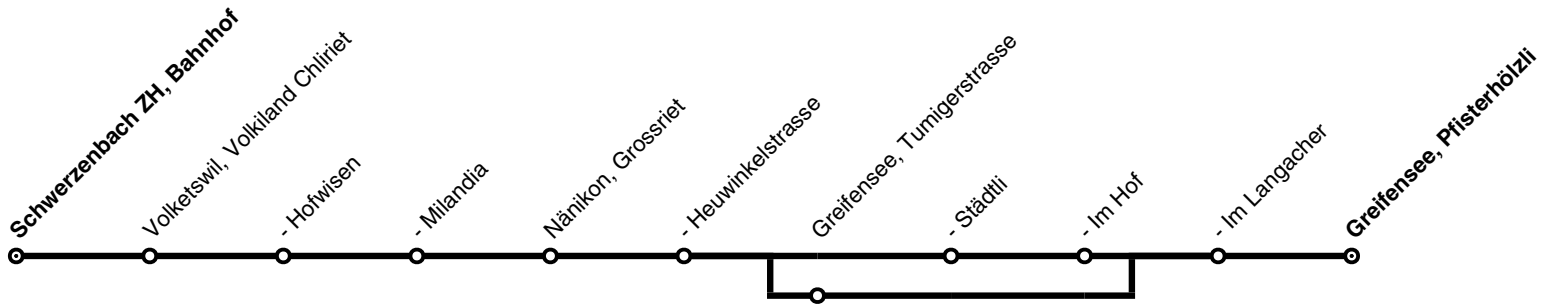

727

Schwerzenbach, Bhf. → Greifensee, Pfisterhölzli

← Montag - Freitag

S14 von Uster	an	6.31	7.01	7.31	8.01	8.31	9.01	9.31	10.01	10.31		15.31	16.01	16.31	17.01
S14 von Zürich HB	an	6.28	6.58	7.28	7.58	8.28	8.58	9.28	9.58	10.28		15.28	15.58	16.28	16.58
Schwerzenbach ZH, Bahnhof	ab	6.35	7.05	7.35	8.05	8.35	9.05	9.35	10.05	10.35	alle	15.35	16.05	16.35	17.05
Volketswil, Volkiland Chliriet		6.36	7.06	7.36	8.06	8.36	9.06	9.36	10.06	10.36	30	15.36	16.06	16.36	17.06
- Hofwisen		6.37	7.07	7.37	8.07	8.37	9.07	9.37	10.07	10.37	Min	15.37	16.07	16.37	17.07
- Milandia		6.39	7.09	7.39	8.09	8.39	9.09	9.39	10.09	10.39		15.39	16.09	16.39	17.09
Nänikon, Grossriet		6.41	7.11	7.41	8.11	8.41	9.11	9.41	10.11	10.41		15.41	16.11	16.41	17.11
- Heuwinkelstrasse		6.42	7.12	7.42	8.12	8.42	9.12	9.42	10.12	10.42		15.42	16.12	16.42	17.12
Greifensee, Tümligerstrasse		6.43	7.13	7.43	8.13								16.13	16.43	17.13
- Städtli						8.43	9.13	9.43	10.13	10.43		15.43			
- Im Hof						8.44	9.14	9.44	10.14	10.44		15.44			
- Im Langacher		6.44	7.14	7.44	8.14	8.45	9.15	9.45	10.15	10.45		15.45	16.14	16.44	17.14
- Pfisterhölzli		6.45	7.15	7.45	8.15	8.46	9.16	9.46	10.16	10.46		15.46	16.15	16.45	17.15

Montag - Freitag Samstag

S14 von Uster	an	17.31	18.01	18.31	19.01	19.31	9.01	9.31	10.01	10.31		16.01	16.31	17.01	17.31
S14 von Zürich HB	an	17.28	17.58	18.28	18.58	19.28	8.58	9.28	9.58	10.28		15.58	16.28	16.58	17.28
Schwerzenbach ZH, Bahnhof	ab	17.35	18.05	18.35	19.05	19.35	9.05	9.35	10.05	10.35	alle	16.05	16.35	17.05	17.35
Volketswil, Volkiland Chliriet		17.36	18.06	18.36	19.06	19.36	9.06	9.36	10.06	10.36	30	16.06	16.36	17.06	17.36
- Hofwisen		17.37	18.07	18.37	19.07	19.37	9.07	9.37	10.07	10.37	Min	16.07	16.37	17.07	17.37
- Milandia		17.39	18.09	18.39	19.09	19.39	9.09	9.39	10.09	10.39		16.09	16.39	17.09	17.39
Nänikon, Grossriet		17.41	18.11	18.41	19.11	19.41	9.11	9.41	10.11	10.41		16.11	16.41	17.11	17.41
- Heuwinkelstrasse		17.42	18.12	18.42	19.12	19.42	9.12	9.42	10.12	10.42		16.12	16.42	17.12	17.42
Greifensee, Tümligerstrasse		17.43	18.13	18.43	19.13	19.43									
- Städtli							9.13	9.43	10.13	10.43		16.13	16.43	17.13	17.43
- Im Hof							9.14	9.44	10.14	10.44		16.14	16.44	17.14	17.44
- Im Langacher		17.44	18.14	18.44	19.14	19.44	9.15	9.45	10.15	10.45		16.15	16.45	17.15	17.45
- Pfisterhölzli		17.45	18.15	18.45	19.15	19.45	9.16	9.46	10.16	10.46		16.16	16.46	17.16	17.46

Sonn- und Feiertag