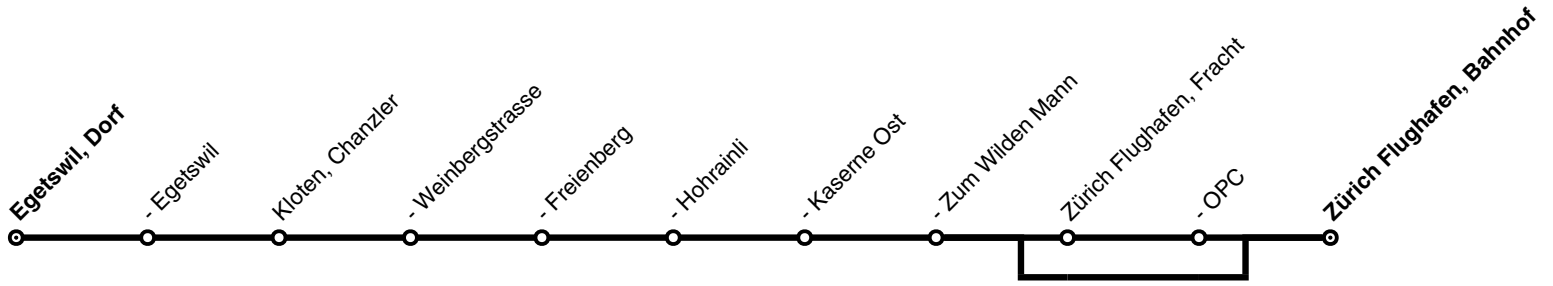

734

Egetswil, Dorf → Zum Wilden Mann → Flughafen, Bhf.

→ **Montag - Freitag**

Egetswil, Dorf	5.51	6.21	6.49	7.19	7.49	8.19	8.51	alle	19.51	20.21	alle	21.51	22.21	22.51
Egetswil	5.51	6.21	6.50	7.20	7.50	8.20	8.51	30	19.51	20.21	30	21.51	22.21	22.51
Kloten, Freienberg	5.54	6.24	6.53	7.23	7.53	8.23	8.54	Min	19.54	20.24	Min	21.54	22.24	22.54
- Kaserne Ost	5.56	6.26	6.55	7.25	7.55	8.25	8.56		19.56	20.25		21.55	22.25	22.55
- Zum Wilden Mann	5.58	6.28	6.57	7.27	7.57	8.27	8.58		19.58	20.27		21.57	22.27	22.57
Zürich Flughafen, OPC	6.00	6.30	6.59	7.29	7.59	8.29	9.00		20.00	20.29		21.59	22.29	22.59
- Bahnhof	an 6.01	6.31	7.01	7.31	8.01	8.31	9.01		20.01	20.30		22.00	22.30	23.00
IC nach Zürich HB	ab 6.08	6.38	7.08	7.38	8.08	8.38	9.08		20.08	20.38		22.08	22.38	