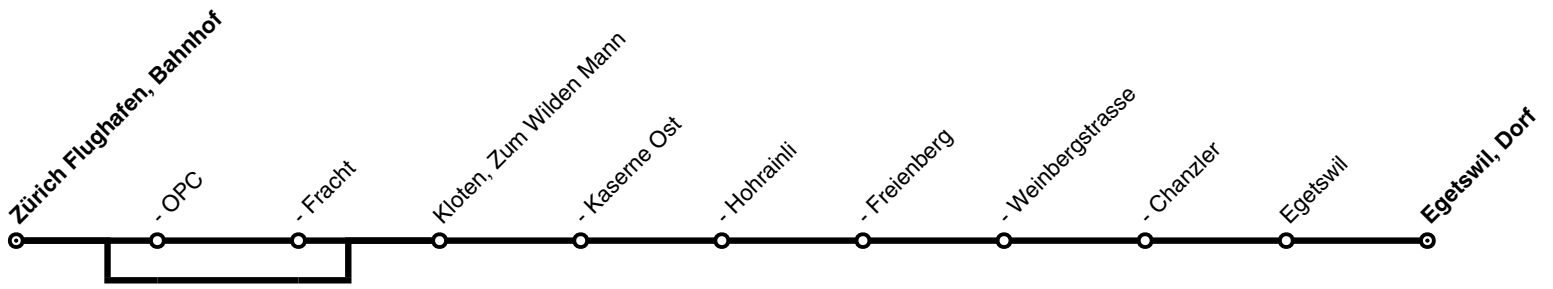

732 = Kurs der Linie 732; fährt via Kloten, Bhf. zum Flughafen, Bhf.

734

Flughafen, Bhf. → Zum Wilden Mann → Egetswil, Dorf

← Montag - Freitag

IC von Zürich HB	an		5.51	6.21		7.51	8.21		15.51	16.21		18.21	18.51		20.21
Zürich Flughafen, Bahnhof	ab	5.28	5.58	6.29	alle	7.59	8.28	alle	15.58	16.29	alle	18.29	18.58	alle	20.28
- OPC		5.29	5.59	6.30	30	8.00	8.29	30	15.59	16.30	30	18.30	18.59	30	20.29
Kloten, Zum Wilden Mann		5.32	6.02	6.33	Min	8.03	8.32	Min	16.02	16.34	Min	18.34	19.02	Min	20.32
- Kaserne Ost		5.33	6.03	6.34		8.04	8.33		16.03	16.35		18.35	19.03		20.33
- Freienberg		5.35	6.05	6.36		8.06	8.35		16.05	16.37		18.37	19.05		20.35
Egetswil		5.38	6.08	6.39		8.09	8.38		16.08	16.40		18.40	19.08		20.38
Egetswil, Dorf		5.39	6.09	6.40		8.10	8.39		16.09	16.41		18.41	19.09		20.39