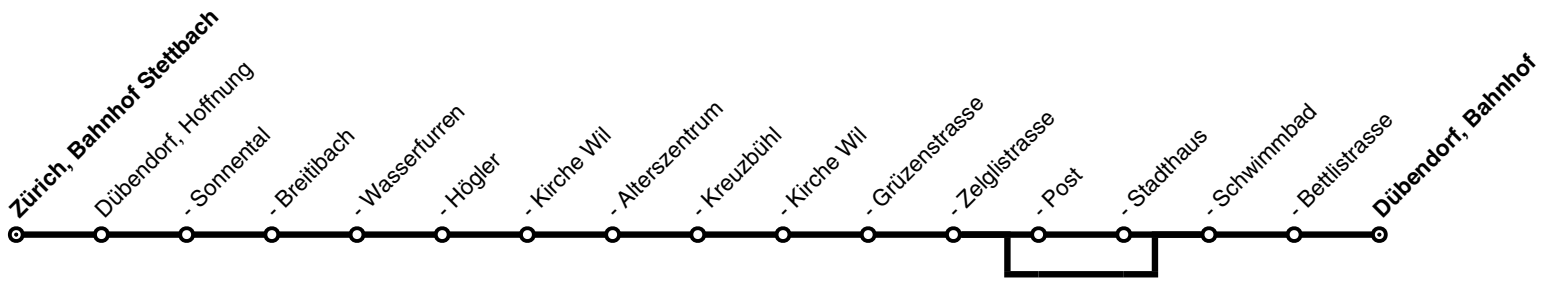

**754**

Bhf. Stettbach → Dübendorf, Kreuzbühl → Dübendorf, Bhf.

→ **Montag - Freitag**

|                           |    |      |      |      |      |      |      |      |      |      |       |       |      |       |       |
|---------------------------|----|------|------|------|------|------|------|------|------|------|-------|-------|------|-------|-------|
| <b>S3</b> von Zürich HB   | an |      | 6.11 | 6.41 | 7.11 | 7.41 | 8.11 | 8.41 | 9.11 |      | 16.41 | 17.11 |      | 18.41 | 19.11 |
| Zürich, Bahnhof Stettbach | ab |      | 6.16 | 6.46 | 7.16 | 7.46 | 8.16 | 8.46 | 9.16 | alle | 16.46 | 17.16 | alle | 18.46 | 19.16 |
| Dübendorf, Sonnentäl      |    |      | 6.18 | 6.48 | 7.18 | 7.48 | 8.18 | 8.48 | 9.18 | 30   | 16.48 | 17.18 | 30   | 18.48 | 19.18 |
| - Breitibach              |    |      | 6.18 | 6.48 | 7.18 | 7.48 | 8.18 | 8.48 | 9.18 | Min  | 16.48 | 17.19 | Min  | 18.49 | 19.18 |
| - Högler                  |    |      | 6.20 | 6.50 | 7.20 | 7.50 | 8.20 | 8.50 | 9.20 |      | 16.50 | 17.21 |      | 18.51 | 19.20 |
| - Alterszentrum           |    |      | 6.22 | 6.52 | 7.22 | 7.52 | 8.22 | 8.52 | 9.22 |      | 16.52 | 17.23 |      | 18.53 | 19.22 |
| - Kreuzbühl               |    | 5.52 | 6.22 | 6.52 | 7.22 | 7.52 | 8.22 | 8.52 | 9.22 |      | 16.52 | 17.23 |      | 18.53 | 19.22 |
| - Kirche Wil              |    | 5.54 | 6.24 | 6.54 | 7.24 | 7.54 | 8.24 | 8.54 | 9.24 |      | 16.54 | 17.25 |      | 18.55 | 19.24 |
| - Zelglistrasse           |    | 5.55 | 6.25 | 6.55 | 7.25 | 7.55 | 8.25 | 8.55 | 9.25 |      | 16.55 | 17.26 |      | 18.56 | 19.25 |
| - Post                    |    |      |      |      |      |      | 8.26 | 8.56 | 9.26 |      | 16.56 | 17.27 |      | 18.57 | 19.26 |
| - Stadthaus               |    |      |      |      |      |      | 8.27 | 8.57 | 9.27 |      | 16.57 | 17.28 |      | 18.58 | 19.27 |
| - Schwimmbad              |    | 5.57 | 6.27 | 6.57 | 7.27 | 7.57 | 8.28 | 8.58 | 9.28 |      | 16.58 | 17.29 |      | 18.59 | 19.28 |
| - Bahnhof                 | an | 5.59 | 6.29 | 6.59 | 7.29 | 7.59 | 8.30 | 9.00 | 9.30 |      | 17.00 | 17.31 |      | 19.01 | 19.30 |
| <b>S14</b> nach Zürich HB | ab | 6.05 | 6.35 | 7.05 | 7.35 | 8.05 | 8.35 | 9.05 | 9.35 |      | 17.05 | 17.35 |      | 19.05 | 19.35 |