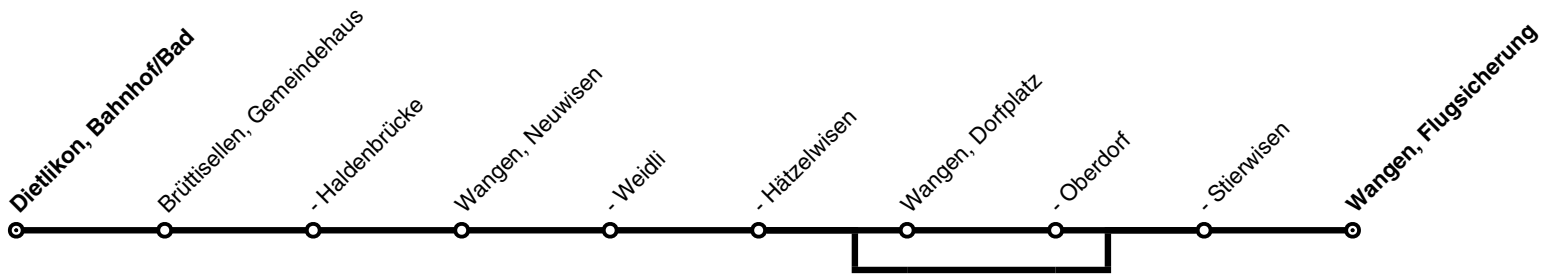

796

Dietlikon, Bhf./Bad → Wangen, Flugsicherung

← Montag - Freitag

S3 von Wetzikon ZH	an	6.13	6.43	7.13	7.43	8.13	8.43		15.43	16.13	16.43	17.13	17.43	18.13	18.43
S3 von Zürich HB	an	6.15	6.45	7.15	7.45	8.15	8.45		15.45	16.15	16.45	17.15	17.45	18.15	18.45
Dietlikon, Bahnhof/Bad	ab	6.20	6.50	7.20	7.50	8.20	8.49	alle	15.49	16.20	16.50	17.20	17.50	18.20	18.49
Brüttsellen, Gemeindehaus		6.21	6.51	7.21	7.51	8.21	8.50	30	15.50	16.21	16.51	17.21	17.51	18.21	18.50
- Haldenbrücke		6.22	6.52	7.22	7.52	8.22	8.51	Min	15.51	16.22	16.52	17.22	17.52	18.22	18.51
Wangen, Neuweisen		6.23	6.53	7.23	7.53	8.23	8.52		15.52	16.23	16.53	17.23	17.53	18.23	18.52
- Weidli		6.24	6.54	7.24	7.54	8.24	8.53		15.53	16.24	16.54	17.24	17.54	18.24	18.53
- Hätzelwisen		6.25	6.55	7.25	7.55	8.25	8.54		15.54	16.25	16.55	17.25	17.55	18.25	18.54
- Dorfplatz							8.55		15.55	16.26	16.56	17.26	17.56	18.26	18.55
- Oberdorf							8.56		15.56	16.27	16.57	17.27	17.57	18.27	18.56
- Stierwisen		6.25	6.55	7.25	7.55	8.25	8.57		15.57	16.28	16.58	17.28	17.58	18.28	18.57
- Flugsicherung		6.27	6.57	7.27	7.57	8.27	8.59		15.59	16.30	17.00	17.30	18.00	18.30	18.59

Montag - Freitag

Samstag

Sonn- und Feiertag

S3 von Wetzikon ZH	an	19.13	19.43	20.13	20.43	21.13	7.13	7.43		20.13	20.43	7.13	7.43		20.43
S3 von Zürich HB	an	19.15	19.45	20.15	20.45	21.15	7.15	7.45		20.15	20.45	7.15	7.45		20.45
Dietlikon, Bahnhof/Bad	ab	19.19	19.49	20.19	20.49	21.19	7.19	7.49	alle	20.19	20.49	7.19	7.49	alle	20.49
Brüttsellen, Gemeindehaus		19.20	19.50	20.20	20.50	21.20	7.20	7.50	30	20.20	20.50	7.20	7.50	30	20.50
- Haldenbrücke		19.21	19.51	20.21	20.51	21.21	7.21	7.51	Min	20.21	20.51	7.21	7.51	Min	20.51
Wangen, Neuweisen		19.22	19.52	20.22	20.52	21.22	7.22	7.52		20.22	20.52	7.22	7.52		20.52
- Weidli		19.23	19.53	20.23	20.53	21.23	7.23	7.53		20.23	20.53	7.23	7.53		20.53
- Hätzelwisen		19.24	19.54	20.24	20.54	21.24	7.24	7.54		20.24	20.54	7.24	7.54		20.54
- Dorfplatz		19.25	19.55	20.25	20.55	21.25	7.25	7.55		20.25	20.55	7.25	7.55		20.55
- Oberdorf		19.26	19.56	20.26	20.56	21.26	7.26	7.56		20.26	20.56	7.26	7.56		20.56
- Stierwisen		19.27	19.57	20.27	20.57	21.27	7.27	7.57		20.27	20.57	7.27	7.57		20.57
- Flugsicherung		19.29	19.59	20.29	20.59	21.29	7.29	7.59		20.29	20.59	7.29	7.59		20.59

Als Feiertage gelten: 25. und 26. Dezember, 1. und 2. Januar, Karfreitag, Ostermontag, 1. Mai, Auffahrt, Pfingstmontag, 1. August