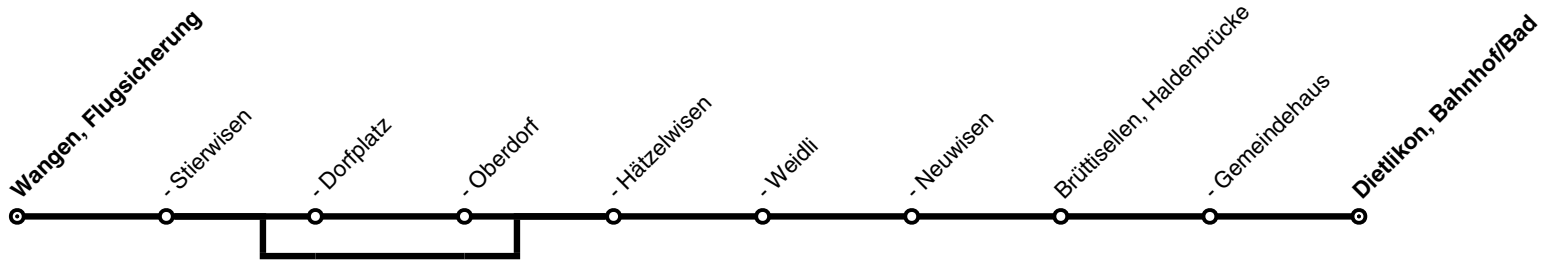

## Wangen, Flugsicherung → Dietlikon, Bhf./Bad

→ **Montag - Freitag**

Wangen, Flugsicherung		5.58	6.28	6.58	7.28	7.58	8.28	8.59	alle	15.59	16.32	17.02	17.32	18.02	18.32
- Stierwisen		5.59	6.29	6.59	7.29	7.59	8.29	9.01	30	16.01	16.33	17.03	17.33	18.03	18.33
- Dorfplatz		6.00	6.30	7.00	7.30	8.00	8.30	9.02	Min	16.02					
- Oberdorf		6.01	6.31	7.01	7.31	8.01	8.31	9.03		16.03					
- Hätzelwisen		6.02	6.32	7.02	7.32	8.02	8.32	9.04		16.04	16.34	17.04	17.34	18.04	18.34
- Weidli		6.03	6.33	7.03	7.33	8.03	8.33	9.05		16.05	16.34	17.04	17.34	18.04	18.34
- Neuwisen		6.04	6.34	7.04	7.34	8.04	8.34	9.06		16.06	16.36	17.06	17.36	18.06	18.36
Brüttsellen, Haldenbrücke		6.05	6.35	7.05	7.35	8.05	8.35	9.07		16.07	16.36	17.06	17.36	18.06	18.36
- Gemeindehaus		6.06	6.36	7.06	7.36	8.06	8.36	9.07		16.07	16.37	17.07	17.37	18.07	18.37
Dietlikon, Bahnhof/Bad	an	6.08	6.38	7.08	7.38	8.08	8.38	9.09		16.09	16.39	17.09	17.39	18.09	18.39
<b>S3</b> nach Zürich HB	ab	6.13	6.43	7.13	7.43	8.13	8.43	9.13		16.13	16.43	17.13	17.43	18.13	18.43
<b>S3</b> nach Wetzikon ZH	ab	6.15	6.45	7.15	7.45	8.15	8.45	9.15		16.15	16.45	17.15	17.45	18.15	18.45