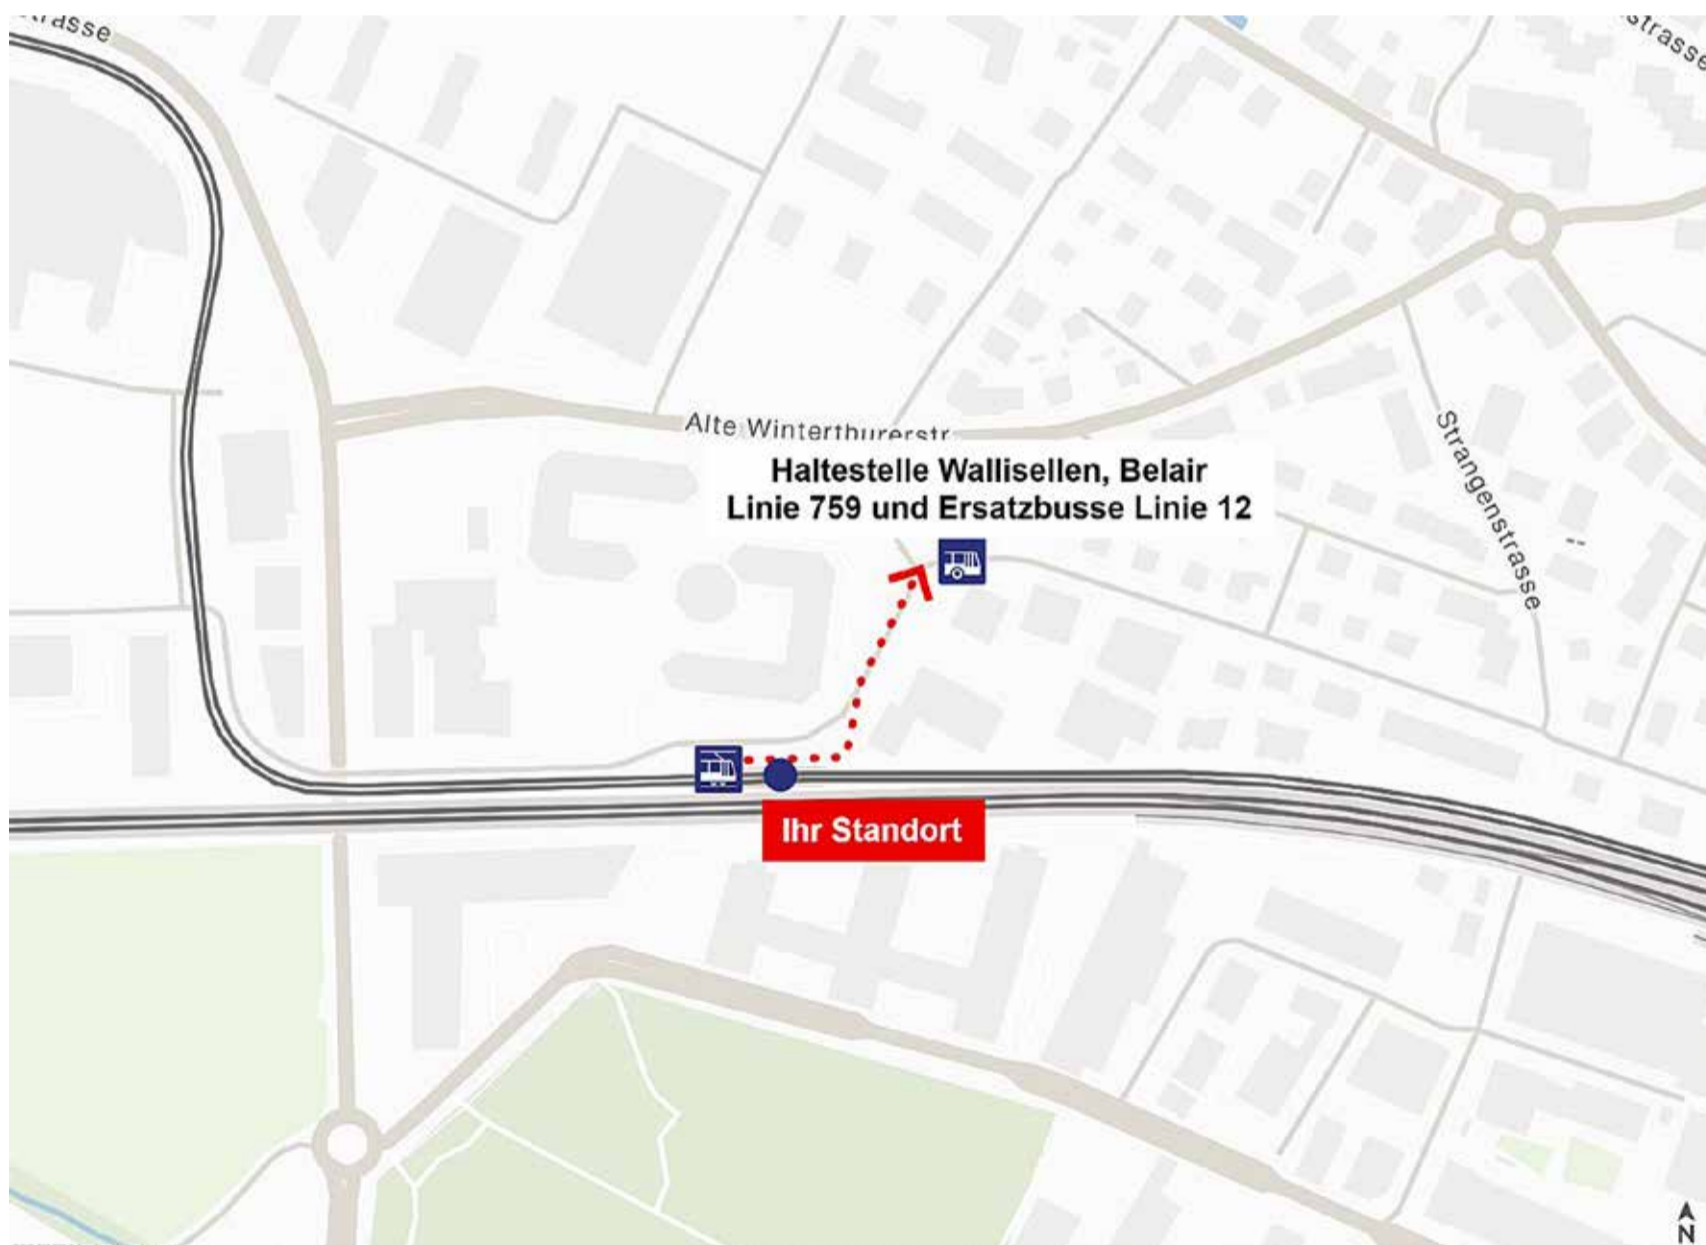

Fahrgast-Info

Haltestelle Wallisellen, Belair: Ersatzbusse bei Streckenunterbruch GlattalBahn-Linie 12

Bei Streckenunterbruch der GlattalBahn-Linie 12 fahren die Ersatzbusse ab der Bushaltestelle Belair. Distanz ca. 100 m, neben dem Hotel Belair.