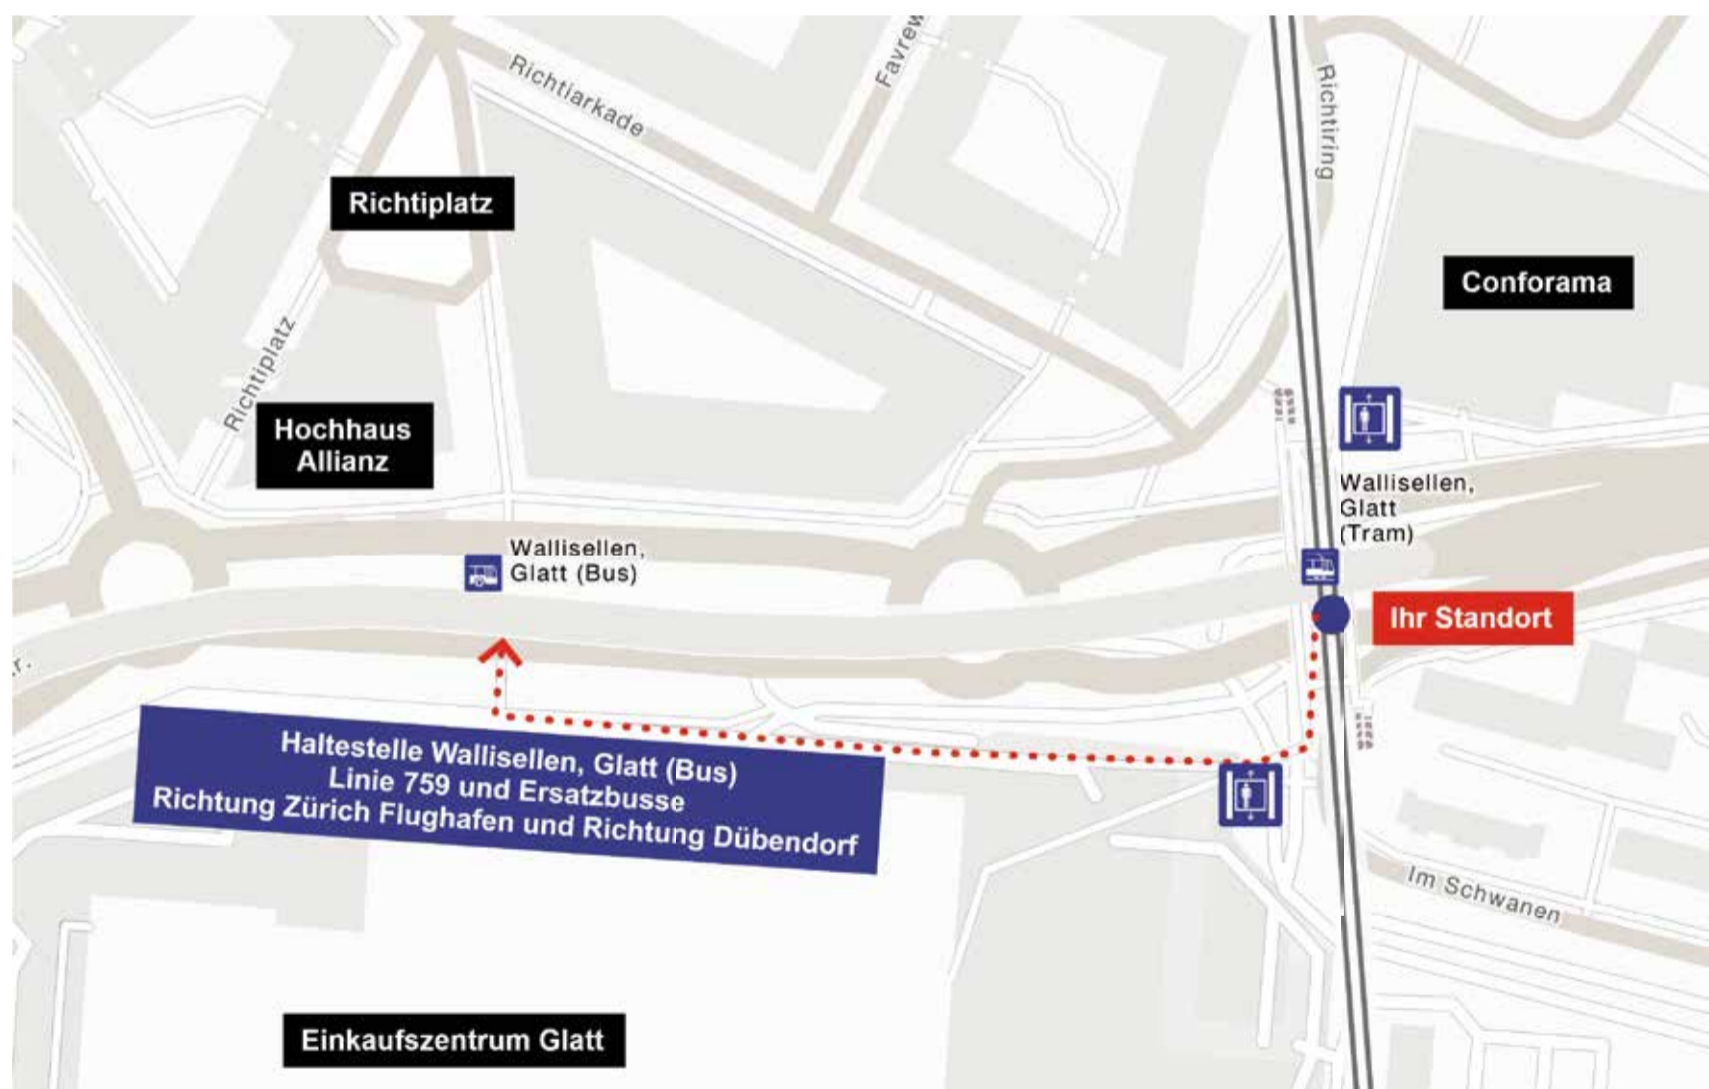

# Fahrgast-Info

## Haltestelle Wallisellen, Glatt: Ersatzbusse bei Streckenunterbruch Glattalbahn-Linie 12

Bei Streckenunterbruch der Glattalbahn-Linie 12 benutzen Sie bitte die Ersatzbusse oder die reguläre Buslinie 759 Richtung Zürich Flughafen oder Dübendorf.