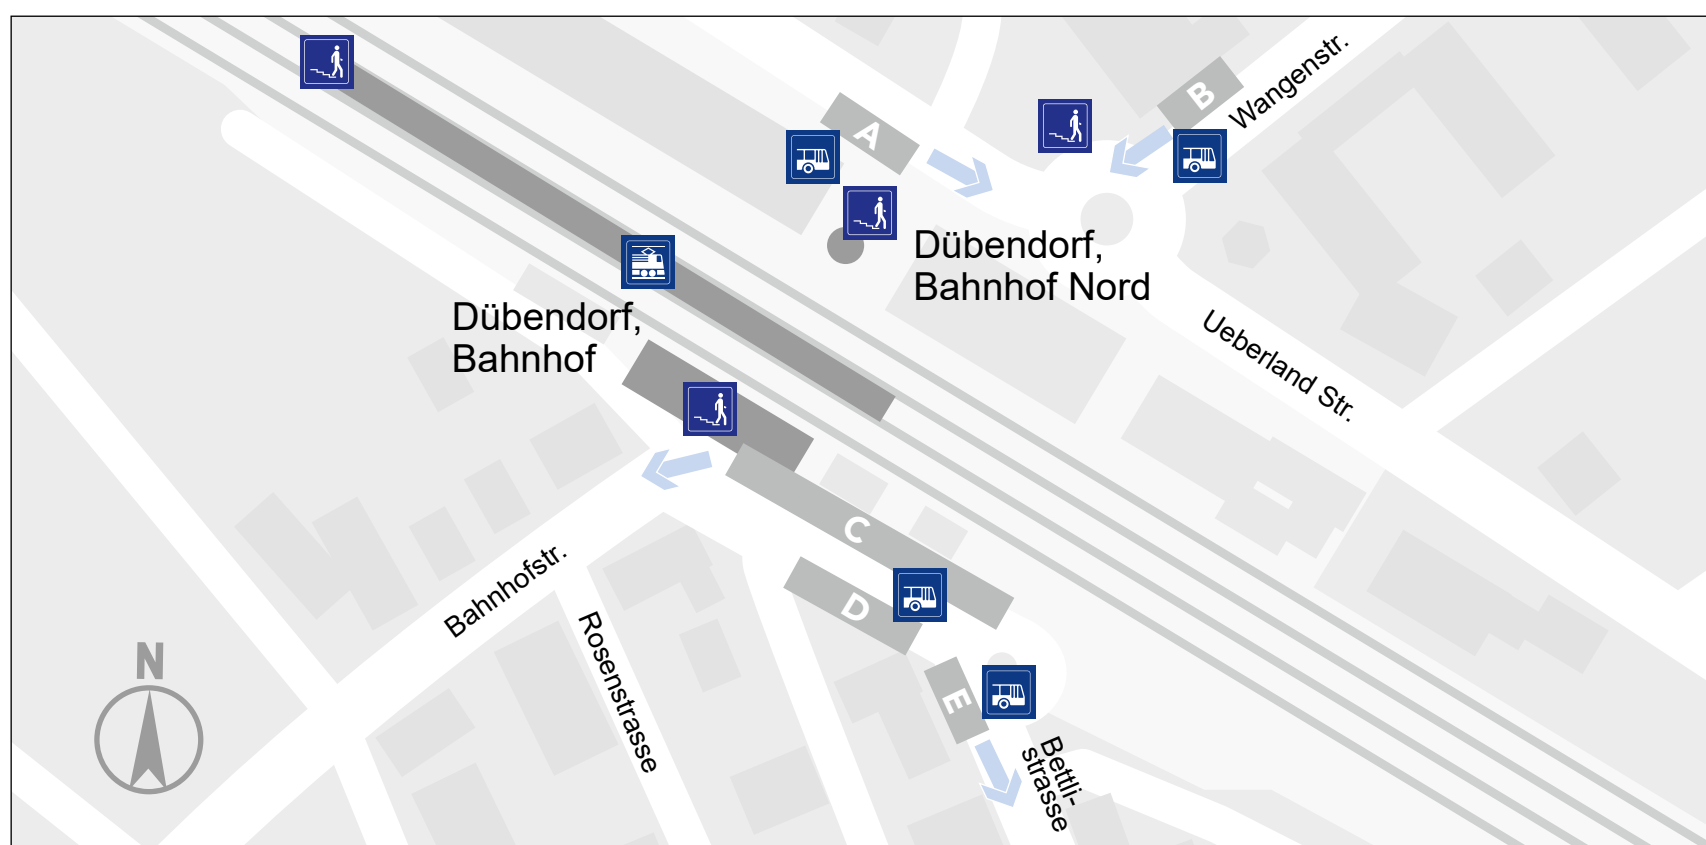

## Abfahrtskanten Busse Dübendorf, Bahnhof

### Hier fährt Ihr Bus

Linie	Richtung	Kante	Linie	Richtung	Kante
<b>748</b>	Dietlikon, Hofwiesen	C	<b>759</b>	Wangen, Dorfplatz	A
<b>752</b>	Zürich, Bhf. Stettbach	C	<b>759</b>	Wallisellen, Bhf. – Zürich Flughafen, Bhf.	B
<b>752</b>	Dübendorf, Kunsteisbahn	D	<b>760</b>	Zürich, Bhf. Stettbach	C
<b>754</b>	Dübendorf, Kreuzbühl – Zürich, Bhf. Stettbach	E	<b>N76</b>	Dübendorf, Gfenn	D
<b>756</b>	Dübendorf, Gfenn	D	<b>N76</b>	Zürich, Bhf. Stettbach	C
			<b>N78</b>	Wangen – Brüttisellen – Bassers- dorf – Nürensdorf, Zentrum	A

### Situationsplan Dübendorf, Bahnhof