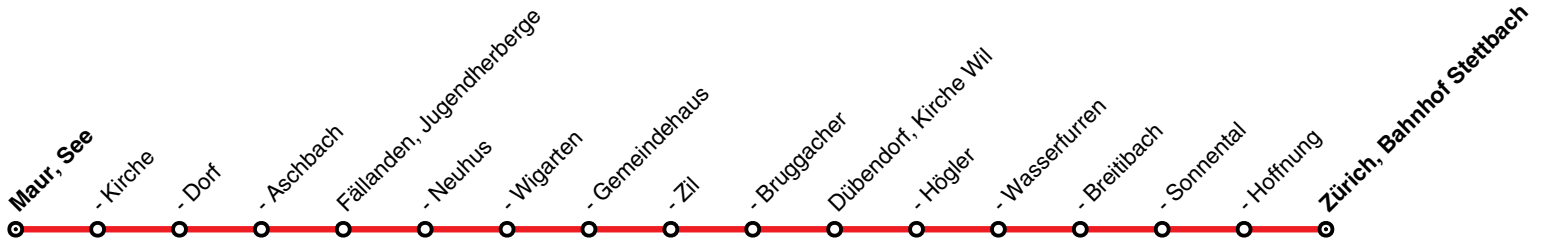

743

Maur → Fällanden → Stettbach

← Montag-Freitag

Maur, See		5.55	6.25	6.55	7.25	7.55	8.25	8.55	9.25	usw.	15.25	15.55
- Dorf		5.56	6.27	6.57	7.27	7.57	8.27	8.56	9.26	bis	15.26	15.56
Fällanden, Neuhaus		6.01	6.31	7.01	7.31	8.01	8.31	9.01	9.31		15.31	16.01
- Gemeindehaus		6.03	6.34	7.04	7.34	8.04	8.34	9.03	9.33		15.33	16.03
Dübendorf, Kirche Wil		6.07	6.39	7.09	7.39	8.09	8.39	9.08	9.38		15.38	16.08
- Breitibach		6.10	6.44	7.14	7.44	8.14	8.44	9.11	9.41		15.41	16.11
Zürich, Bahnhof Stettbach	an	6.13	6.46	7.16	7.46	8.16	8.46	9.13	9.43		15.43	16.13
S9 nach ZH Hauptbahnhof	ab	6.24	6.54	7.24	7.54	8.24	8.54	9.24	9.54		15.54	16.24
S12 nach Winterthur	ab	6.26	6.56	7.26	7.56	8.26	8.56	9.26	9.56		15.56	16.26

wiederholt sich bis

Maur, See		16.25	16.55	usw.	18.55	19.25	19.55	20.25	20.55	21.25				
- Dorf		16.27	16.57	bis	18.57	19.26	19.56	20.26	20.56	21.26				
Fällanden, Neuhaus		16.31	17.01		19.01	19.31	20.01	20.31	21.01	21.31	21.47	22.17	22.47	23.17
- Gemeindehaus		16.33	17.03		19.03	19.33	20.03	20.33	21.03	21.33	21.49	22.19	22.49	23.19
Dübendorf, Kirche Wil		16.38	17.08		19.08	19.37	20.07	20.37	21.07	21.37	21.53	22.23	22.53	23.23
- Breitibach		16.42	17.12		19.12	19.40	20.10	20.40	21.10	21.40	21.56	22.26	22.56	23.26
Zürich, Bahnhof Stettbach	an	16.44	17.14		19.14	19.43	20.13	20.43	21.13	21.43	21.58	22.28	22.58	23.28
S9 nach ZH Hauptbahnhof	ab	16.54	17.24		19.24	19.54	20.24	20.54	21.24	21.54				
S12 nach Winterthur	ab	16.56	17.26		19.26	19.56	20.26	20.56	21.26	21.56				

wiederholt sich bis

	Montag-Freitag	Samstag												
VERKEHRSHINWEIS	B													
Maur, See					6.55	7.25	7.55	8.25	8.55	9.25	9.55	usw.	18.55	
- Dorf					6.56	7.26	7.56	8.26	8.56	9.26	9.56	bis	18.56	
Fällanden, Neuhaus	0.17	6.01	6.31	7.01	7.31	8.01	8.31	9.01	9.31	10.01			19.01	
- Gemeindehaus	0.19	6.03	6.33	7.03	7.33	8.03	8.33	9.03	9.33	10.03			19.03	
Dübendorf, Kirche Wil	0.23	6.07	6.37	7.07	7.37	8.07	8.37	9.07	9.38	10.08			19.08	
- Breitibach	0.26	6.10	6.40	7.10	7.40	8.10	8.40	9.10	9.41	10.11			19.11	
Zürich, Bahnhof Stettbach	an 0.28	6.12	6.42	7.13	7.43	8.13	8.43	9.13	9.43	10.13			19.13	
S9 nach ZH Hauptbahnhof	ab			6.24	6.54	7.24	7.54	8.24	8.54	9.24	9.54	10.24	19.24	
S12 nach Winterthur	ab			6.26	6.56	7.26	7.56	8.26	8.56	9.26	9.56	10.26	19.26	

wiederholt sich bis

B=Nur Freitag