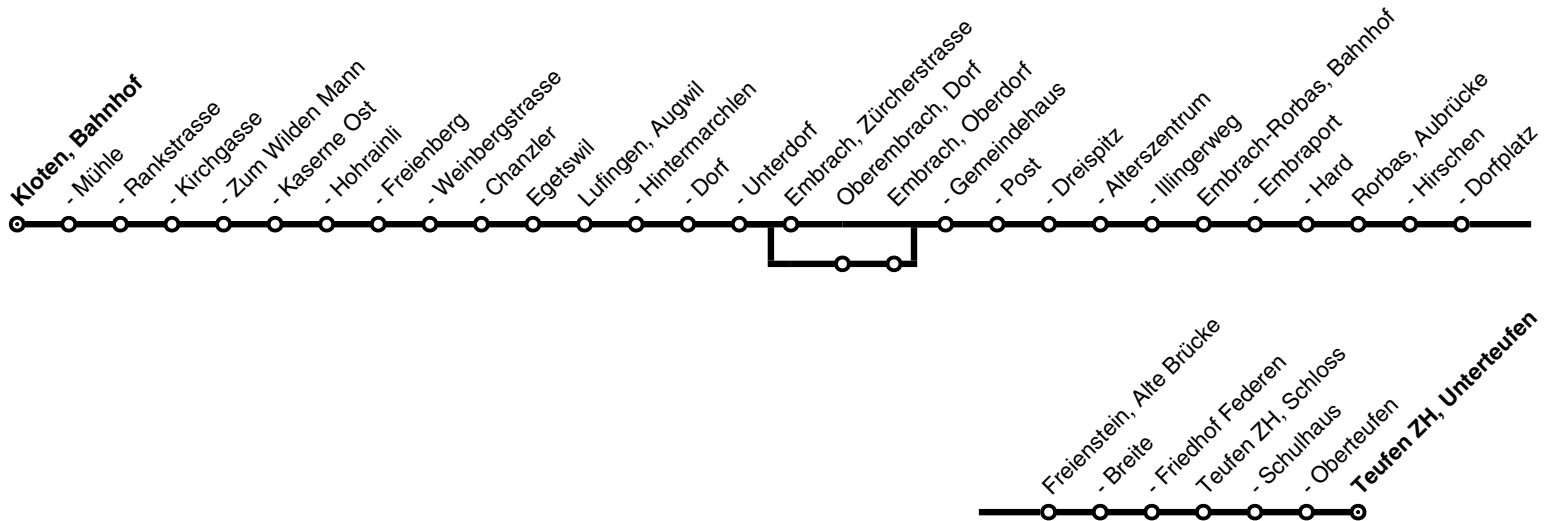

**N52****Kloten → Lufingen → Embrach → Freienstein (→ Teufen)**

→	Nächte Fr/Sa und Sa/So*			
Kloten, Bahnhof	1.29	2.29	3.29	4.29
- Mühle	1.30	2.30	3.30	4.30
- Rankstrasse	1.31	2.31	3.31	4.31
- Kirchgasse	1.32	2.32	3.32	4.32
- Zum Wilden Mann	1.33	2.33	3.33	4.33
- Kaserne Ost	1.33	2.33	3.33	4.33
- Hohrainli	1.34	2.34	3.34	4.34
- Freienberg	1.35	2.35	3.35	4.35
- Weinbergstrasse	1.36	2.36	3.36	4.36
- Chanzler	1.36	2.36	3.36	4.36
Egetswil	1.37	2.37	3.37	4.37
Lufingen, Augwil	1.40	2.40	3.40	4.40
- Hintermarchlen	1.40	2.40	3.40	4.40
- Dorf	1.42	2.42	3.42	4.42
- Unterdorf	1.42	2.42	3.42	4.42
Embrach, Zürcherstrasse		2.44		4.44
Oberembrach, Dorf	1.46		3.46	
Embrach, Oberdorf	1.49		3.49	
- Gemeindehaus	1.50	2.45	3.50	4.45
- Post	1.51	2.46	3.51	4.46
- Dreispitz	1.52	2.46	3.52	4.46
- Alterszentrum	1.53	2.47	3.53	4.47
- Illingerweg	1.54	2.48	3.54	4.48
- Bahnhof	1.56	2.50	3.56	4.50
- Embraport	1.58	2.52	3.58	4.52
- Hard	● 1.59	2.53	3.59	4.53
Rorbas, Aubrücke	● 2.00	2.54	4.00	4.54
- Hirschen	● 2.01	2.55	4.01	4.55
- Dorfplatz	● 2.02	2.56	4.02	4.56
Freienstein, Alte Brücke	2.03	● 2.57	4.03	● 4.57
- Breite	●	2.58		4.58
- Friedhof Federen	●	2.59		4.59
Teufen ZH, Schloss	●	2.59		4.59
- Schulhaus	●	3.00		5.00
- Oberteufen	●	3.02		5.02
- Unterteufen		3.03		5.03

●=hält nur zum Aussteigen

Gültig 10.12.2023 - 14.12.2024

GEMEINSAM VORWÄRTS.

**N52**

Embrach → Lufingen → Kloten

**Nächte Fr/Sa und Sa/So\***

Embrach, Embraport	1.10	2.10	4.10
- Im Feld	1.10	2.10	4.10
- Dreispitz	1.11	2.11	4.11
- Post	1.12	2.12	4.12
- Gemeindehaus	1.12	2.12	4.12
- Zürcherstrasse	1.13	2.13	4.13
Lufingen, Unterdorf	1.14	2.14	4.14
- Dorf	1.15	2.15	4.15
- Hintermarchlen	1.16	2.16	4.16
- Augwil	1.16	2.16	4.16
Kloten, Bahnhof	1.23	2.23	4.23

Nächte FR/SA und SA/SO sowie Nächte 28/29 März, 31 März/1 Apr, 30 Apr/1 Mai, 8/9 Mai, 9/10 Mai, 19/20 Mai, 31 Jul/1 Aug 2024. Ohne Nacht 24/25 Dez 2023. Spezialfahrpläne Nächte 31 Dez 2023/1 Jan 2024 (Silvester) und 10/11 Aug (Streetparade) 2024.