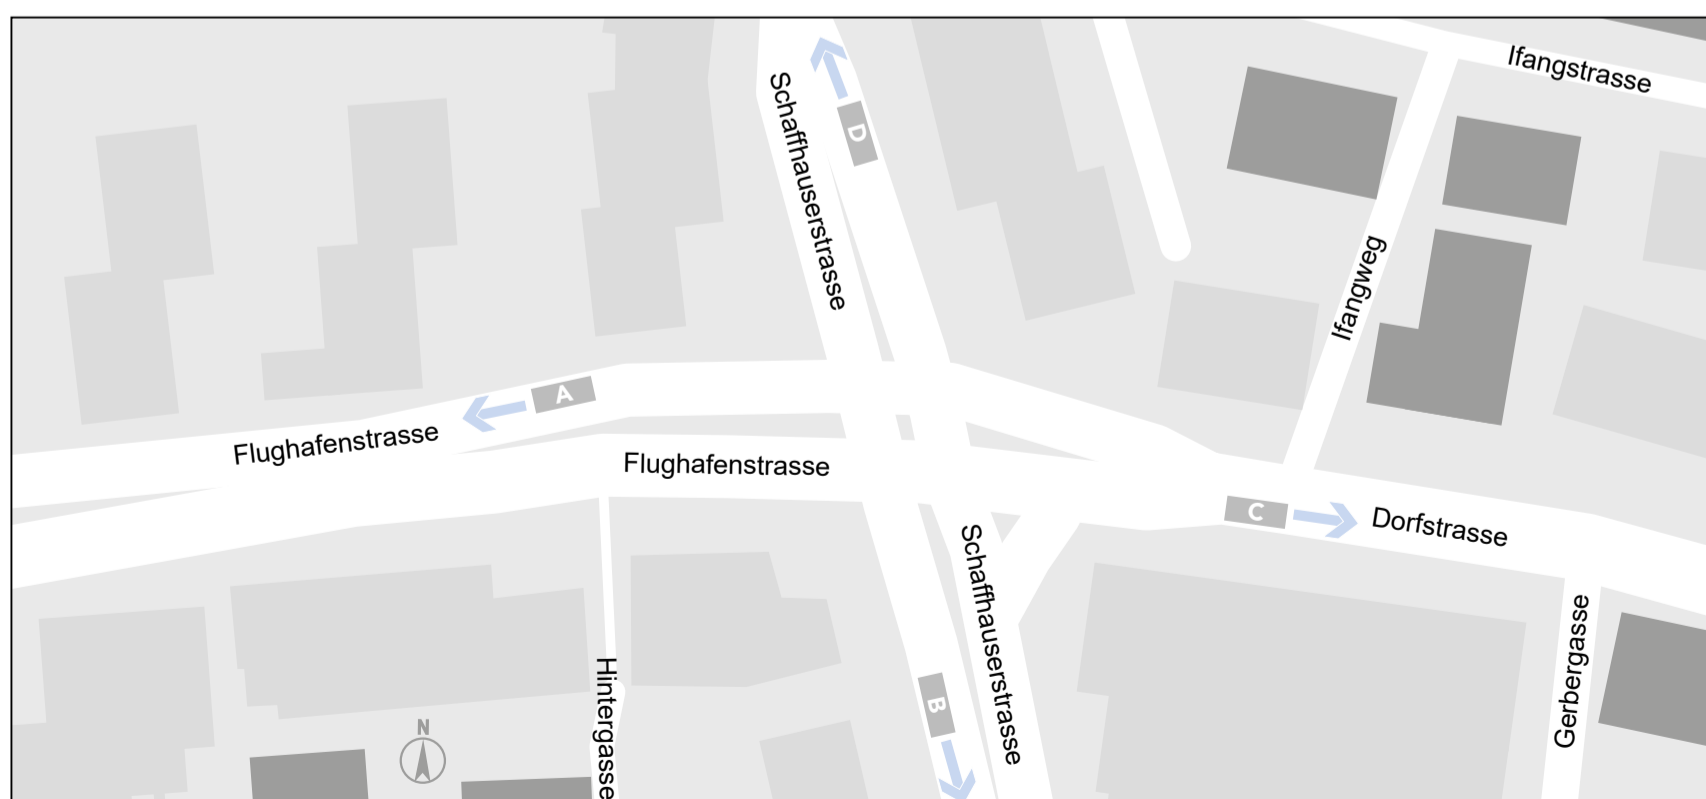

Fahrgast-Info

Abfahrtskanten Busse Kloten, Zum Wilden Mann

Hier fährt Ihr Bus

Linie	Richtung	Kante
520	Zürich Flughafen / Airport	A
520	Embrach-Rorbas, Bhf.	D
521	Zürich Flughafen / Airport	A
521	Freienstein, Alte Brücke	D
524	Zürich Flughafen / Airport	A
524	Oberembrach, Dorf	D
530	Zürich Flughafen / Airport	A
530	Bülach, Bhf.	D
731	Zürich Flughafen / Airport	A
731	Kloten, Buchhalden	B

Linie	Richtung	Kante
732	Zürich Flughafen / Airport	C
732	Egetswil, Dorf	D
733	Zürich Flughafen / Airport	A
733	Kloten, Graswinkel	B
734	Zürich Flughafen / Airport	A
734	Egetswil, Dorf	D
765	Zürich Flughafen / Airport	A
765	Dietlikon, Bhf./Bad	C
N52	Teufen, Unterteufen	D
N54	Höri, Oberhöri	D

Situationsplan Kloten, Zum Wilden Mann

Fahrplanauskünfte mit Echtzeitinformationen:

Internet: vbg.ch

App: zvz.ch/fahrplan-app

Telefon: Kundendienst ZVV, 0800 988 988 (gratis)