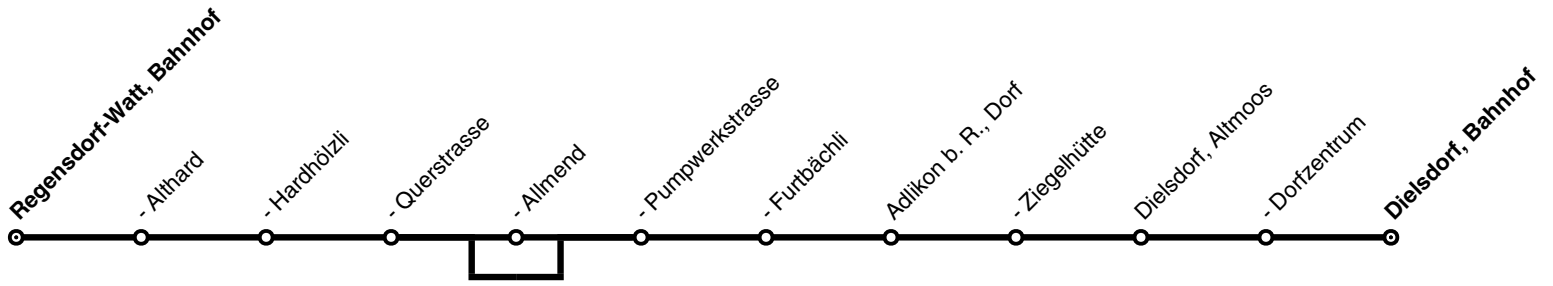

456

Regensdorf-Watt, Bhf. → Dielsdorf, Bhf. / gültig ab 18.3.2024

← **Montag - Freitag**

Regensdorf-Watt, Bahnhof		5.53	6.23	6.53	7.23	7.53	8.23	8.53	9.23	9.55	10.25		15.55	16.25	16.55
S6 von Zürich HB	an		6.18	6.48	7.18	7.48	8.18	8.48	9.18	9.48	10.18		15.48	16.18	16.48
- Althard	ab	5.53	6.23	6.53	7.23	7.53	8.23	8.53	9.23	9.55	10.25	alle 30 Min	15.55	16.25	16.55
- Querstrasse		5.55	6.25	6.55	7.25	7.55	8.25	8.55	9.25	9.57	10.27		15.57	16.27	16.57
- Allmend		5.57	6.27	6.57	7.27	7.57	8.27	8.57	9.27						
- Pumpwerkstrasse		5.59	6.29	6.59	7.29	7.59	8.29	8.59	9.29	9.58	10.28		15.58	16.28	16.58
- Furtbächli		6.00	6.30	7.00	7.30	8.00	8.30	9.00	9.30	9.59	10.29		15.59	16.30	17.00
Adlikon b. R., Dorf		6.02	6.32	7.02	7.32	8.02	8.32	9.02	9.32	10.01	10.31		16.01	16.31	17.01
- Ziegelhütte		6.03	6.33	7.03	7.33	8.03	8.33	9.03	9.33	10.02	10.32		16.02	16.33	17.03
Dielsdorf, Altmoos		6.07	6.37	7.07	7.37	8.07	8.37	9.07	9.37	10.06	10.36		16.06	16.37	17.07
- Dorfzentrum		6.08	6.38	7.08	7.38	8.08	8.38	9.08	9.38	10.08	10.38		16.08	16.38	17.08
- Bahnhof	an	6.10	6.40	7.10	7.40	8.10	8.40	9.10	9.40	10.09	10.39		16.09	16.41	17.11
S15 nach Zürich HB	ab	6.14	6.44	7.14	7.44	8.14	8.44	9.14	9.44	10.14	10.44		16.14	16.44	17.14
S15 nach Niederweningen	ab	6.15	6.45	7.15	7.45	8.15	8.45	9.15	9.45	10.15	10.45		16.15	16.45	17.15

	Montag - Freitag								Samstag						
Regensdorf-Watt, Bahnhof	17.25	17.55	18.25	18.55	19.25	19.55	20.25	20.55	5.55	6.25	6.55		19.25	19.55	
S6 von Zürich HB	an	17.18	17.48	18.18	18.48	19.18	19.48	20.18	20.48		6.18	6.48		19.18	19.48
- Althard	ab	17.25	17.55	18.25	18.55	19.25	19.55	20.25	20.55	5.55	6.25	6.55	alle 30 Min	19.25	19.55
- Querstrasse		17.27	17.57	18.27	18.57	19.27	19.57	20.27	20.57	5.57	6.27	6.57		19.27	19.57
- Pumpwerkstrasse		17.28	17.58	18.28	18.58	19.28	19.58	20.28	20.58	5.58	6.28	6.58		19.28	19.58
- Furtbächli		17.30	18.00	18.29	18.59	19.29	19.59	20.29	20.59	5.59	6.29	6.59		19.29	19.59
Adlikon b. R., Dorf		17.31	18.01	18.31	19.01	19.31	20.01	20.31	21.01	6.01	6.31	7.01		19.31	20.01
- Ziegelhütte		17.33	18.03	18.32	19.02	19.32	20.02	20.32	21.02	6.02	6.32	7.02	19.32	20.02	
Dielsdorf, Altmoos		17.37	18.07	18.36	19.06	19.36	20.06	20.36	21.06	6.06	6.36	7.06	19.36	20.06	
- Dorfzentrum		17.38	18.08	18.38	19.08	19.38	20.08	20.38	21.08	6.08	6.38	7.08	19.38	20.08	
- Bahnhof	an	17.41	18.11	18.39	19.09	19.39	20.09	20.39	21.09	6.09	6.39	7.09	19.39	20.09	
S15 nach Zürich HB	ab	17.44	18.14	18.44	19.14	19.44	20.14	20.44	21.14	6.14	6.44	7.14	19.44	20.14	
S15 nach Niederweningen	ab	17.45	18.15	18.45	19.15	19.45	20.15	20.45	21.15	6.15	6.45	7.15	19.45	20.15