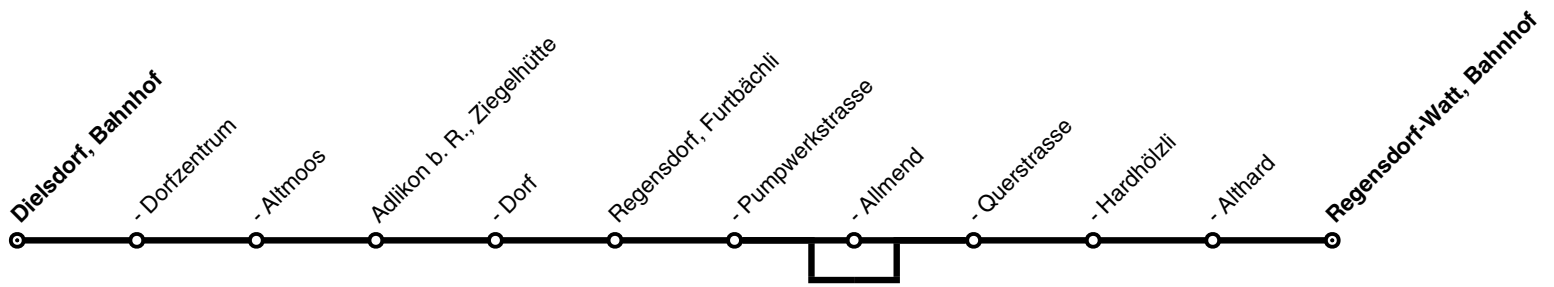

# 456

Dielsdorf, Bhf. → Regensdorf-Watt, Bhf. / gültig ab 18.3.2024

→ Montag - Freitag

<b>S15</b> von Niederweningen	an	5.44	6.14	6.44	7.14	7.44	8.14	8.44		14.44	15.14	15.44	16.14	16.44	17.14
<b>S15</b> von Zürich HB	an		6.15	6.45	7.15	7.45	8.15	8.45		14.45	15.15	15.45	16.15	16.45	17.15
Dielsdorf, Bahnhof	ab	5.49	6.19	6.49	7.19	7.49	8.19	8.49	alle	14.49	15.19	15.49	16.19	16.49	17.19
- Dorfzentrum		5.50	6.20	6.50	7.20	7.50	8.20	8.50	30	14.50	15.20	15.50	16.20	16.50	17.20
- Althard		5.52	6.22	6.52	7.22	7.52	8.22	8.52	Min	14.52	15.22	15.52	16.22	16.52	17.22
Adlikon b. R., Ziegelhütte		5.56	6.26	6.56	7.26	7.56	8.26	8.56		14.56	15.26	15.56	16.26	16.56	17.26
- Dorf		5.58	6.28	6.58	7.28	7.58	8.27	8.57		14.57	15.27	15.57	16.28	16.58	17.28
Regensdorf, Furtbächli		5.59	6.29	6.59	7.29	7.59	8.28	8.58		14.58	15.28	15.58	16.29	16.59	17.29
- Pumpwerkstrasse		6.00	6.30	7.00	7.30	8.00	8.30	9.00		15.00	15.30	16.00	16.30	17.00	17.30
- Allmend												16.01	16.32	17.02	17.32
- Querstrasse		6.01	6.31	7.01	7.31	8.01	8.30	9.00		15.00	15.30	16.03	16.34	17.04	17.34
- Althard	an	6.04	6.34	7.04	7.34	8.04	8.33	9.03		15.03	15.33	16.06	16.37	17.07	17.37
<b>S6</b> nach Zürich HB	ab	6.11	6.41	7.11	7.41	8.11	8.41	9.11		15.11	15.41	16.11	16.41	17.11	17.41
- Bahnhof		6.07	6.37	7.07	7.37	8.07	8.35	9.05		15.05	15.35	16.08	16.39	17.09	17.39