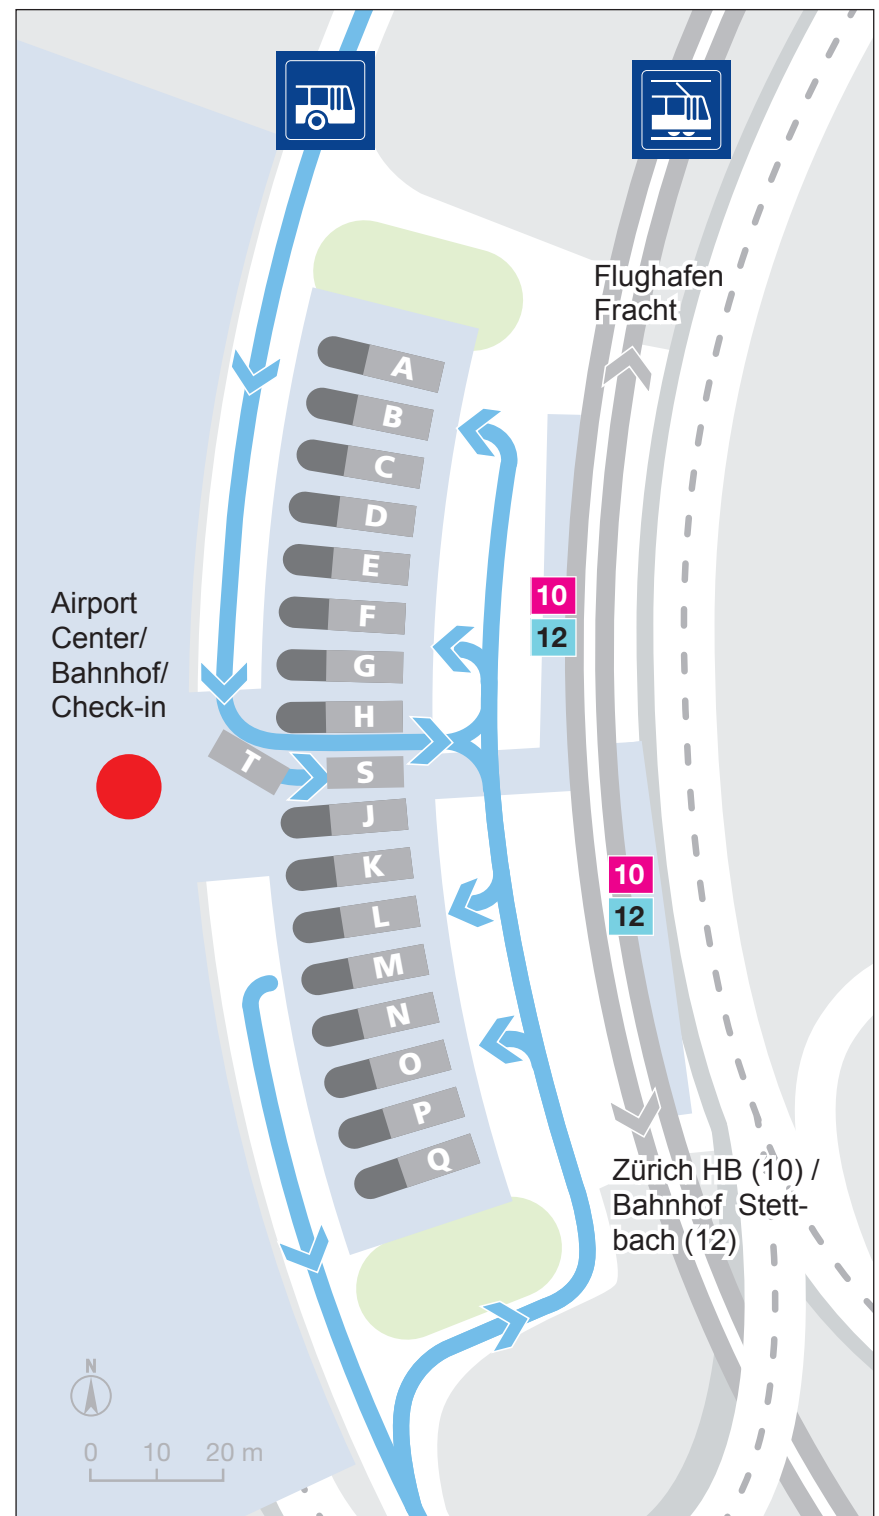

Fahrgast-Info

Abfahrtskanten GlattalBahn und Busse Zürich Flughafen bis ca. Juni 2021

Hier fährt Ihre Linie

Linie	Ziel	Kante
10	Balsberg, Bahnhof – Glattbrugg, Bahnhof – Oerlikon – Zürich Bahnhofplatz/HB	GlattalBahn 10 12
10	Fracht	GlattalBahn 10 12
12	Balsberg, Bahnhof – Glattbrugg, Bahnhof – Wallisellen, Bahnhof – Bahnhof Stettbach	GlattalBahn 10 12
12	Fracht	GlattalBahn 10 12
510	Werft Rümlang, Bahnhof Kaiserstuhl, Bahnhof	N
520	Fracht Zum Wilden Mann Embrach-Rorbas, Bahnhof	Q
521	Fracht Zum Wilden Mann Freienstein	P
524	Fracht Zum Wilden Mann Oberembrach, Dorf	Q
530	Fracht Zum Wilden Mann Bülach, Bahnhof	O
531	Bülach, Bahnhof	O
731	Fracht Zum Wilden Mann – Kloten, Breitstr./ Bahnhof – Buchhalden	E
732	Lägernstrasse Kloten, Bahnhof – Zum Wilden Mann – Egetswil, Dorf	M
733	Fracht Zum Wilden Mann – Kloten, Bahnhof – Graswinkel	D
734	Fracht Zum Wilden Mann Egetswil, Dorf	E
735	Balsberg Kloten, Bahnhof Härdlen	N
737	Fracht Obstgartenstrasse	S
738	Werft Werkhof	L
739	Fracht REGA	T
759	Balsberg Glattbrugg – Wallisellen, Bahnhof – Dübendorf, Bahnhof Nord – Wangen	K
765	Bassersdorf, Bahnhof Dietlikon, Bahnhof/Bad	F
768	Balsberg Glattbrugg Zürich Oerlikon	J

Situationsplan

Fahrplanauskünfte mit Echtzeitinformationen:

Internet: vbg.ch

App: [zvv.ch/fahrplan-app](https://www.zvv.ch/fahrplan-app)

Telefon: Kundendienst ZVV, 0848 988 988 (0.08 Fr./Min.)