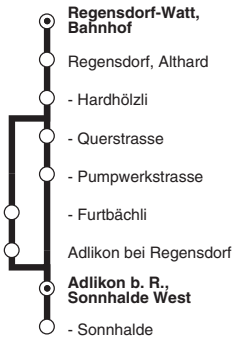

→ Montag - Freitag

Adlikon b. R., Sonnhalde West																	
- Sonnhalde	5.59	6.29	6.59	7.29	7.59	8.29	16.00	16.30	17.00	17.30	18.00	18.30	19.00				
Adlikon bei Regensdorf	6.02	6.32	7.02	7.32	8.02	8.32											
Regensdorf, Furtbächli	6.03	6.33	7.03	7.33	8.03	8.33											
- Pumpwerkstrasse							16.02	16.32	17.02	17.32	18.02	18.32	19.02				
- Querstrasse							16.03	16.33	17.03	17.33	18.03	18.33	19.03				
- Hardhölzli	6.04	6.34	7.04	7.34	8.04	8.34	16.04	16.34	17.04	17.34	18.04	18.34	19.04				
- Althard	6.05	6.35	7.05	7.35	8.05	8.35	16.06	16.36	17.06	17.36	18.06	18.36	19.06				
Regensdorf-Watt, Bahnhof	an	6.08	6.38	7.08	7.38	8.08	8.38	16.08	16.38	17.08	17.38	18.08	18.38	19.08			
S6 nach Zürich HB	ab	6.11	6.41	7.11	7.41	8.11	8.41	16.11	16.41	17.11	17.41	18.11	18.41	19.11			
S6 nach Baden AG	ab	6.19	6.49	7.19	7.49	8.19	8.49	16.19	16.49	17.19	17.49	18.19	18.49	19.19			

← Montag - Freitag

S6 von Baden AG	an	6.10	6.40	7.10	7.40	8.10	8.40	16.10	16.40	17.10	17.40	18.10	18.40	19.10			
S6 von Zürich HB	an	6.18	6.48	7.18	7.48	8.18	8.48	16.18	16.48	17.18	17.48	18.18	18.48	19.18			
Regensdorf-Watt, Bahnhof	ab	6.22	6.52	7.22	7.52	8.22	8.52	16.23	16.53	17.23	17.53	18.23	18.53	19.23			
Regensdorf, Althard		6.22	6.52	7.22	7.52	8.22	8.52	16.23	16.53	17.23	17.53	18.23	18.53	19.23			
- Hardhölzli		6.23	6.53	7.23	7.53	8.23	8.53	16.24	16.54	17.24	17.54	18.24	18.54	19.24			
- Querstrasse		6.24	6.54	7.24	7.54	8.24	8.54										
- Pumpwerkstrasse		6.25	6.55	7.25	7.55	8.25	8.55										
- Furtbächli								16.26	16.56	17.26	17.56	18.26	18.56	19.26			
Adlikon bei Regensdorf								16.27	16.57	17.27	17.57	18.27	18.57	19.27			
Adlikon b. R., Sonnhalde West		6.29	6.59	7.29	7.59	8.29	8.59	16.30	17.00	17.30	18.00	18.30	19.00	19.30			
- Sonnhalde		6.29	6.59	7.29	7.59	8.29	8.59	16.30	17.00	17.30	18.00	18.30	19.00	19.30			