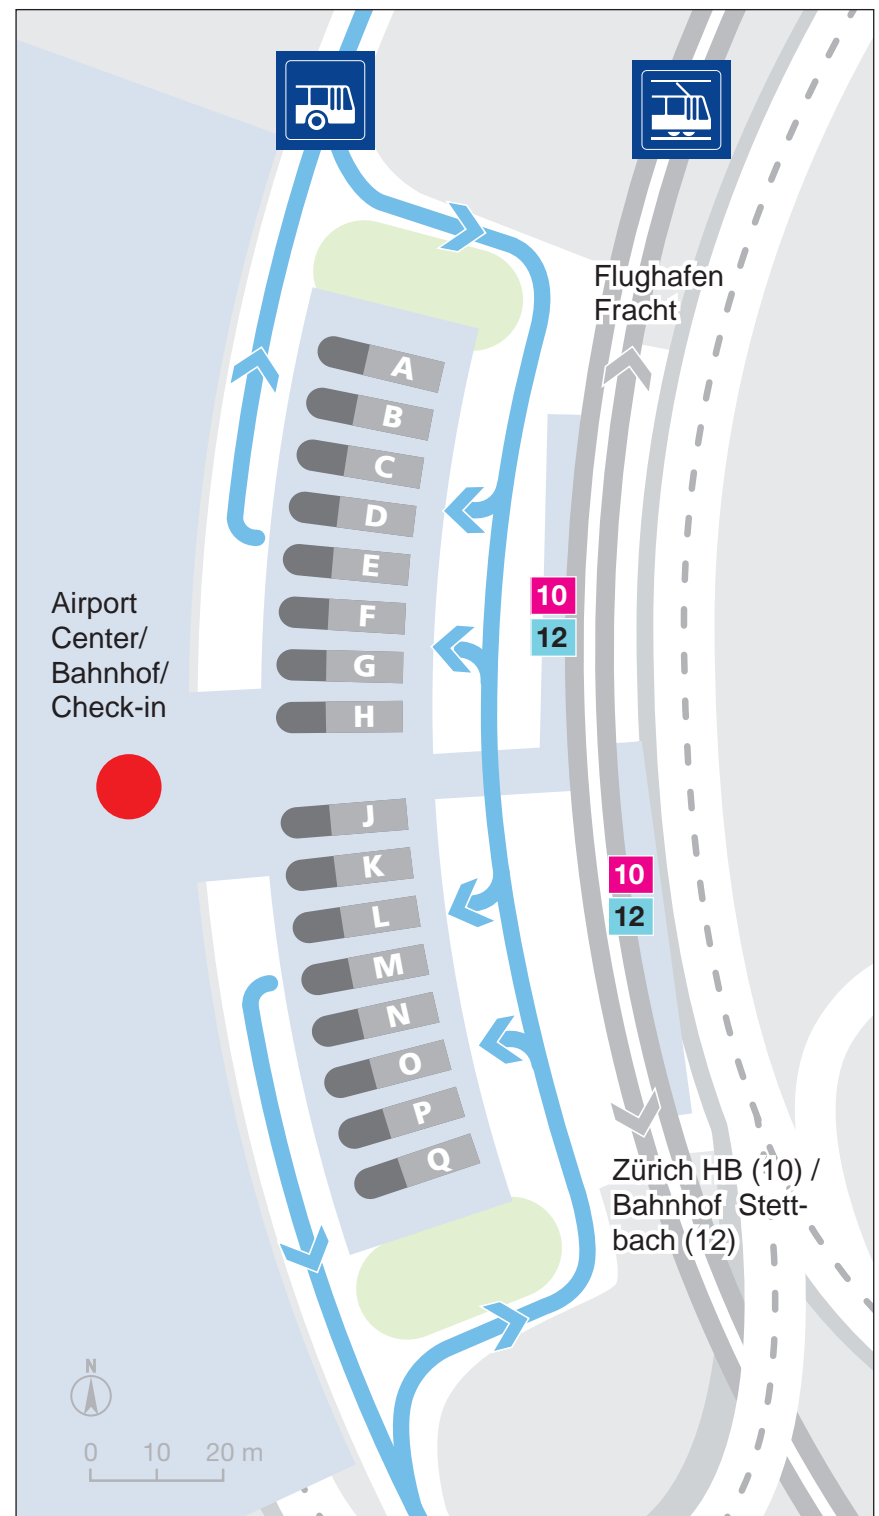

Fahrgast-Info

Abfahrtskanten GlattalBahn und Busse Zürich Flughafen

Hier fährt Ihre Linie

Linie	Ziel	Kante
10	Balsberg, Bahnhof – Glattbrugg, Bahnhof – Oerlikon – Zürich Bahnhofplatz/HB	GlattalBahn 10 12
10	Fracht	GlattalBahn 10 12
12	Balsberg, Bahnhof – Glattbrugg, Bahnhof – Wallisellen, Bahnhof – Bahnhof Stettbach	GlattalBahn 10 12
12	Fracht	GlattalBahn 10 12
E	Fernbuslinien	Q
510	Werft Rümlang, Bahnhof Kaiserstuhl, Bahnhof	N
520	Fracht Zum Wilden Mann Embrach-Rorbas, Bahnhof	G/H
521	Fracht Zum Wilden Mann Freienstein	G
524	Fracht Zum Wilden Mann Oberembrach, Dorf	H
530	Fracht Zum Wilden Mann Bülach, Bahnhof	C
531	Bülach, Bahnhof	C
731	Fracht Zum Wilden Mann – Kloten, Breitstr./ Bahnhof – Buchhalden	E
732	Lägerstrasse Kloten, Bahnhof – Zum Wilden Mann – Egetswil, Dorf	M
733	Fracht Zum Wilden Mann – Kloten, Bahnhof – Graswinkel	D
734	Fracht Zum Wilden Mann Egetswil, Dorf	E
735	Balsberg Kloten, Bahnhof Härdlen	N
736	Werft Im Rohr	L
736	Fracht REGA	A
737	Fracht Obstgartenstrasse	B
759	Balsberg Glattbrugg – Wallisellen, Bahnhof – Dübendorf, Bahnhof Nord – Wangen	K
765	Bassersdorf, Bahnhof Dietlikon, Bahnhof/Bad	F
768	Balsberg Glattbrugg Zürich Oerlikon	J

Situationsplan

Fahrplanauskünfte mit **Echte** itinformationen:

Internet: vbg.ch

App: [zvv.ch/fahrplan-app](https://www.zvv.ch/fahrplan-app)

Telefon: Kundendienst ZVV, 0848 988 988 (0.08 Fr./Min.)