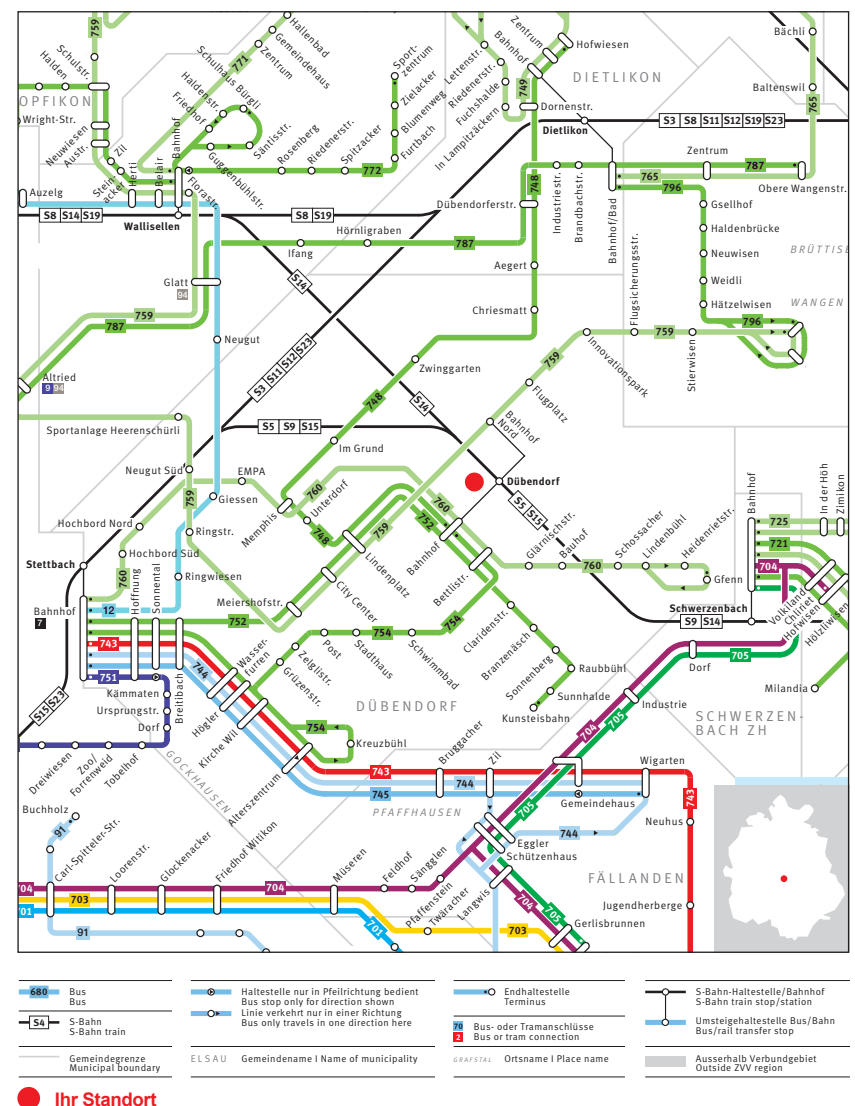

## Abfahrtskanten Busse Dübendorf, Bahnhof

### Hier fährt Ihr Bus

Linie	Richtung	Kante
748	Dietlikon, Hofwiesen	C
752	Zürich, Bhf. Stettbach	C
752	Dübendorf, Kunsteisbahn	D
754	Dübendorf, Kreuzbühl	E
759	Wangen, Dorfplatz	A
759	Wallisellen, Bhf. – Zürich Flughafen, Bhf.	B
760	Zürich, Bhf. Stettbach	C
760	Dübendorf, Gfenn	D

### Situationsplan Dübendorf, Bahnhof

### Liniennetz ZVV