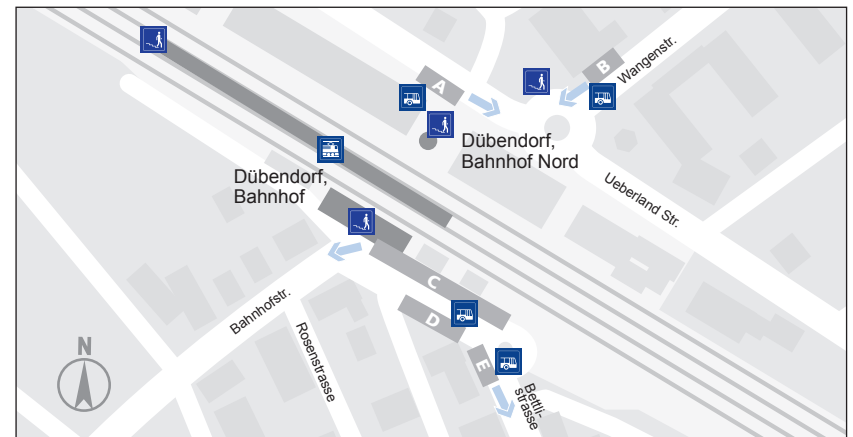

## Abfahrtskanten Busse Dübendorf, Bahnhof

### Hier fährt Ihr Bus

Linie	Richtung	Kante
748	Dietlikon, Hofwiesen	C
752	Zürich, Bhf. Stettbach	C
752	Dübendorf, Kunsteisbahn	D
754	Dübendorf, Kreuzbühl	E
759	Wangen, Dorfplatz	A
759	Wallisellen, Bhf. – Zürich Flughafen, Bhf.	B
760	Zürich, Bhf. Stettbach	C
760	Dübendorf, Gfenn	D

### Situationsplan Dübendorf, Bahnhof

### Liniennetz ZVV