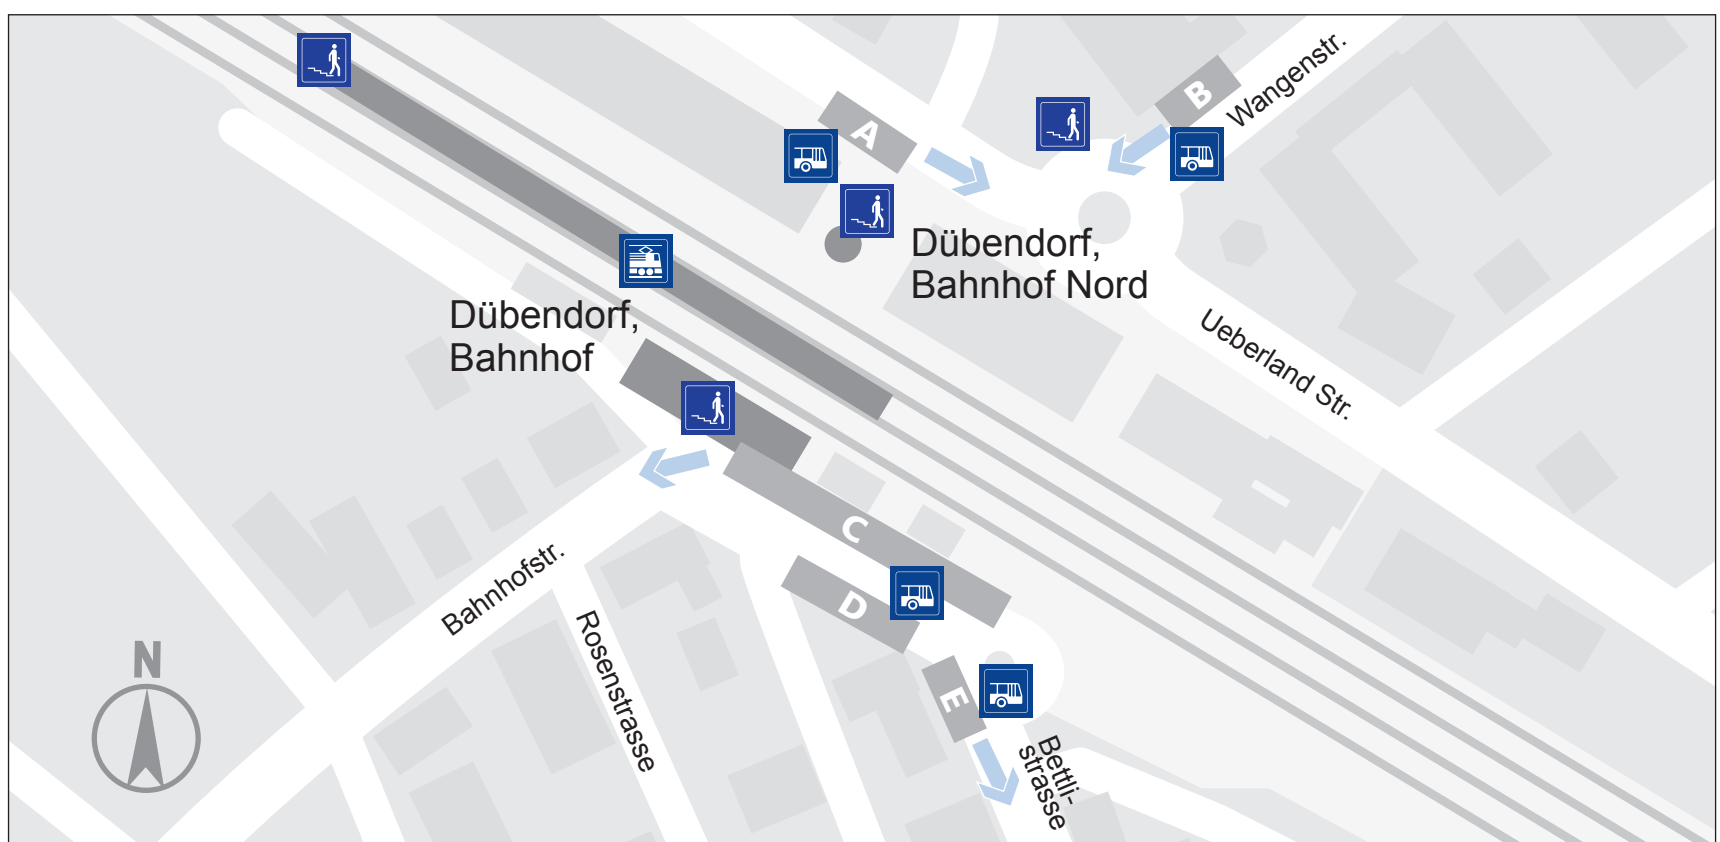

## Abfahrtskanten Busse Dübendorf, Bahnhof

### Hier fährt Ihr Bus

Linie	Richtung	Kante	Linie	Richtung	Kante
748	Dietlikon, Hofwiesen	C	756	Dübendorf, Gfenn	D
752	Zürich, Bhf. Stettbach	C	759	Wangen, Dorfplatz	A
752	Dübendorf, Kunsteisbahn	D	759	Wallisellen, Bhf. – Zürich Flughafen, Bhf.	B
754	Dübendorf, Kreuzbühl – Zürich, Bhf. Stettbach	E	760	Zürich, Bhf. Stettbach	C

### Situationsplan Dübendorf, Bahnhof