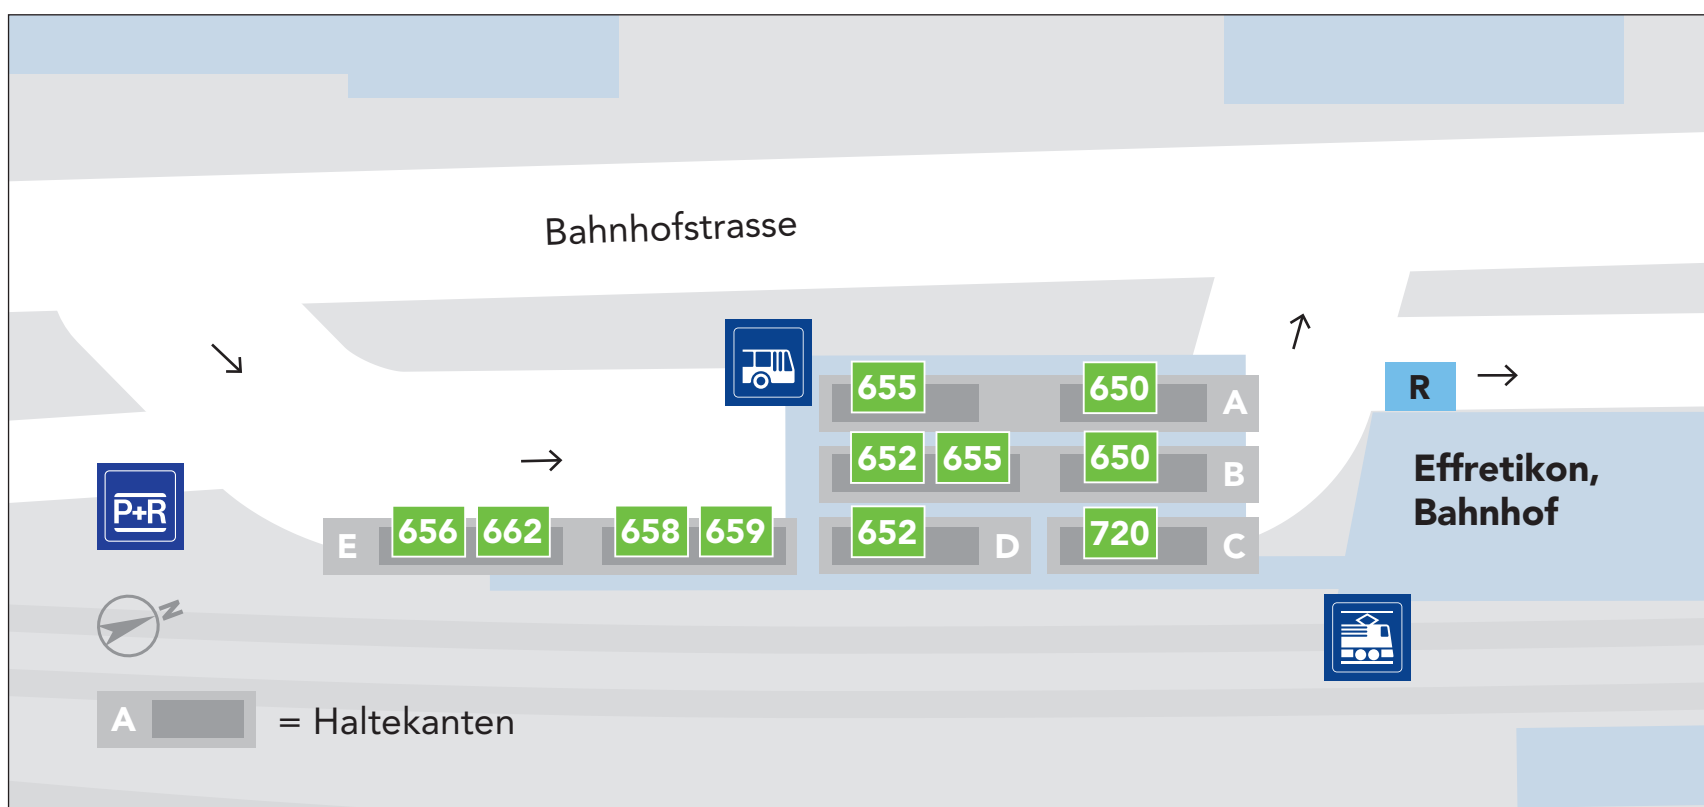

## Abfahrtskanten Busse Effretikon, Bahnhof

### Hier fährt Ihr Bus

Linie	Richtung	Kante	Linie	Richtung	Kante
650	Kemptthal, Bhf.	A	656	Effretikon, Langhag – Breite b. N.	E
650	Tagelswangen, Buckstrasse (Entlastungsbuss)	B	658	Nürensdorf – Breite b. N.	E
652	Illnau, Bhf. ohne Wingert	B	659	Nürensdorf – Breite b. N.	E
652	Effretikon, Lindenwiese / Illnau, Wingert / Illnau, Bhf.	D	662	Brütten, Harossen	E
655	Grafstal, Thalegg / Kyburg, Dorf	A	720	Schwerzenbach, Bhf.	C
655	Effretikon, Kapelle Rikon	B	R	Ruftaxi Oberkempttal	beim Taxistand

### Situationsplan Effretikon, Bahnhof