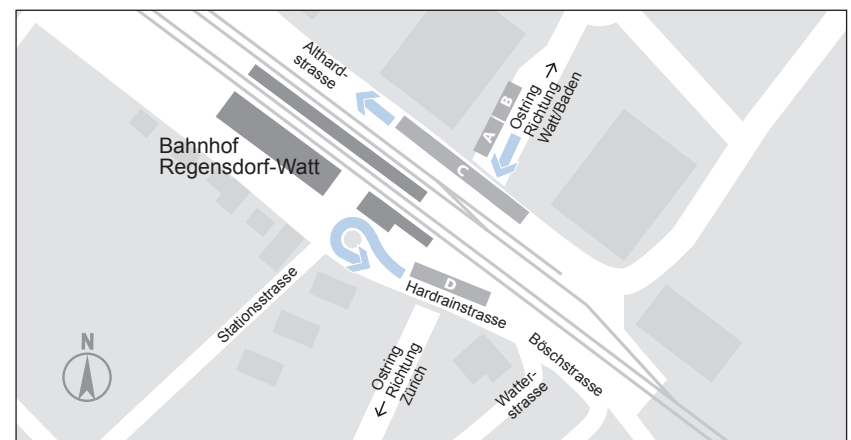

Fahrgast-Info

Abfahrtskanten Busse Regensdorf-Watt, Bahnhof

Hier fährt Ihr Bus

Linie	Richtung	Kante
451	Regensdorf, Zentrum	B
451	Adlikon b. R., Leematten	C
452	Regensdorf, Zentrum	D
452	Regensdorf, Moosächer	D
453	Adlikon b. R., Sonnhalde West	C
454	Regensdorf, Allmend	C
456	Dielsdorf, Bahnhof	C
485	Regensdorf, Zentrum – Zürich, Frankental – (Bahnhof Altstetten Nord)	A
485	Adlikon b. R., Sonnhalde West – Buchs, Linde	C
491	Regensdorf, Zentrum Ost – Zürich, Zehntenhausplatz	D
491	Regensdorf, Zentrum – Hüttikon	D

Situationsplan Regensdorf-Watt, Bahnhof

Liniennetz ZVV

● Ihr Standort

Fahrplanauskünfte mit Echtzeitinformationen:

Internet: vbg.ch

App: zvv.ch/fahrplan-app

Telefon: Kundendienst ZVV, 0848 988 988 (0.08 Fr./Min.)