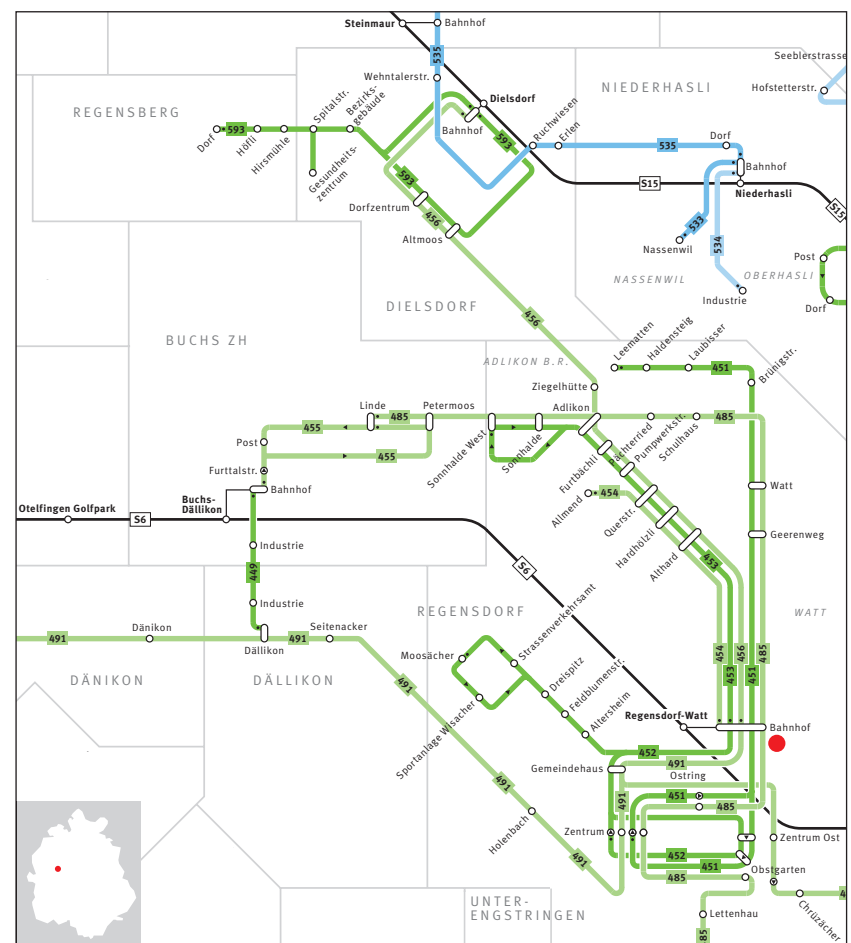

Fahrgast-Info

Abfahrtskanten Busse Regensdorf-Watt, Bahnhof

Hier fährt Ihr Bus

Linie	Richtung	Kante
451	Regensdorf, Zentrum	B
451	Adlikon b. R., Leematten	C
452	Regensdorf, Zentrum	D
452	Regensdorf, Moosächer	D
453	Adlikon b. R., Sonnhalde West	C
454	Regensdorf, Allmend	C
456	Dielsdorf, Bahnhof	C
485	Regensdorf, Zentrum – Zürich, Frankental – (Bahnhof Altstetten Nord)	A
485	Adlikon b. R., Sonnhalde West – Buchs, Linde	C
491	Regensdorf, Zentrum Ost – Zürich, Zehntenhausplatz	D
491	Regensdorf, Zentrum – Hüttikon	D

Situationsplan Regensdorf-Watt, Bahnhof

Liniennetz ZVV

● Ihr Standort

Fahrplanauskünfte mit Echtzeitinformationen:

Internet: vbg.ch

App: zvv.ch/fahrplan-app

Telefon: Kundendienst ZVV, 0848 988 988 (0.08 Fr./Min.)