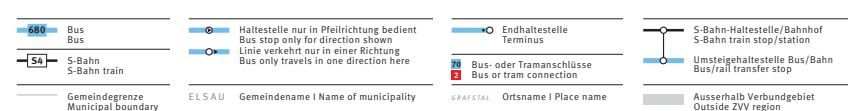

Fahrgast-Info

Abfahrtskanten Busse Regensdorf-Watt, Bahnhof

Hier fährt Ihr Bus

Linie	Richtung	Kante
451	Regensdorf, Zentrum	B
451	Adlikon b. R., Leematten	C
452	Regensdorf, Zentrum	D
452	Regensdorf, Moosächer	D
453	Adlikon b. R., Sonnhalde West	C
454	Regensdorf, Allmend	C
456	Dielsdorf, Bahnhof	C
485	Regensdorf, Zentrum – Zürich, Frankental – (Bahnhof Altstetten Nord)	A
485	Adlikon b. R., Sonnhalde West – Buchs, Linde	C
491	Regensdorf, Zentrum Ost – Zürich, Zehntenhausplatz	D
491	Regensdorf, Zentrum – Hüttikon	D

Situationsplan Regensdorf-Watt, Bahnhof

Liniennetz ZVV

● Ihr Standort

Fahrplanauskünfte mit Echtzeitinformationen:

Internet: vbg.ch

App: zvv.ch/fahrplan-app

Telefon: Kundendienst ZVV, 0848 988 988 (0.08 Fr./Min.)