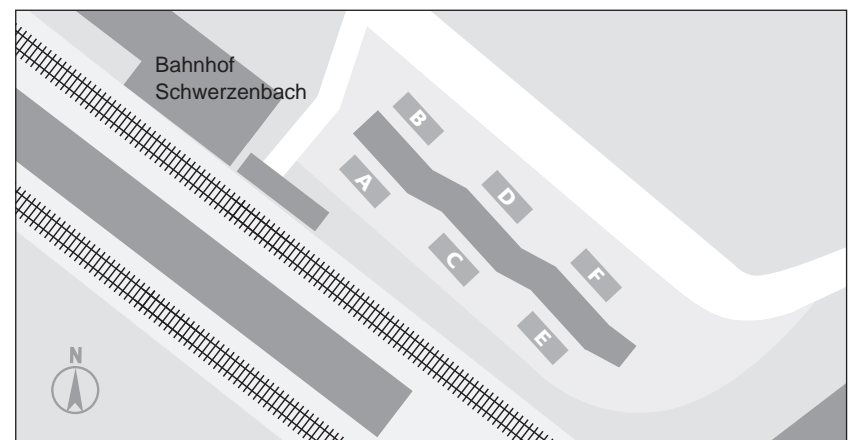

Fahrgast-Info

Abfahrtskanten Busse Schwerzenbach, Bahnhof

Hier fährt Ihr Bus

Linie	Richtung	Kante
704	Fällanden – Zürich, Klusplatz	B
704	Volketswil, Hofwiesen	F
705	Benglen, Bodenacher	D
720	Volketswil – Kindhausen – Effretikon, Bahnhof	E
721	Volketswil, Eichstrasse	C
725	Volketswil – Gutenswil – Uster, Bahnhof	A
726	Volketswil, Dorf	C
727	Volketswil – Greifensee, Pfisterhölzli	F
N72	Volketswil – Gutenswil – Wermatswil – Pfäffikon ZH – Hittnau – Saland	A

Situationsplan Schwerzenbach, Bahnhof

Liniennetz ZVV

Ihr Standort

Fahrplanauskünfte mit Echtzeitinformationen:

Internet: vbg.ch

App: zvv.ch/fahrplan-app

Telefon: Kundendienst ZVV, 0848 988 988 (0.08 Fr./Min.)