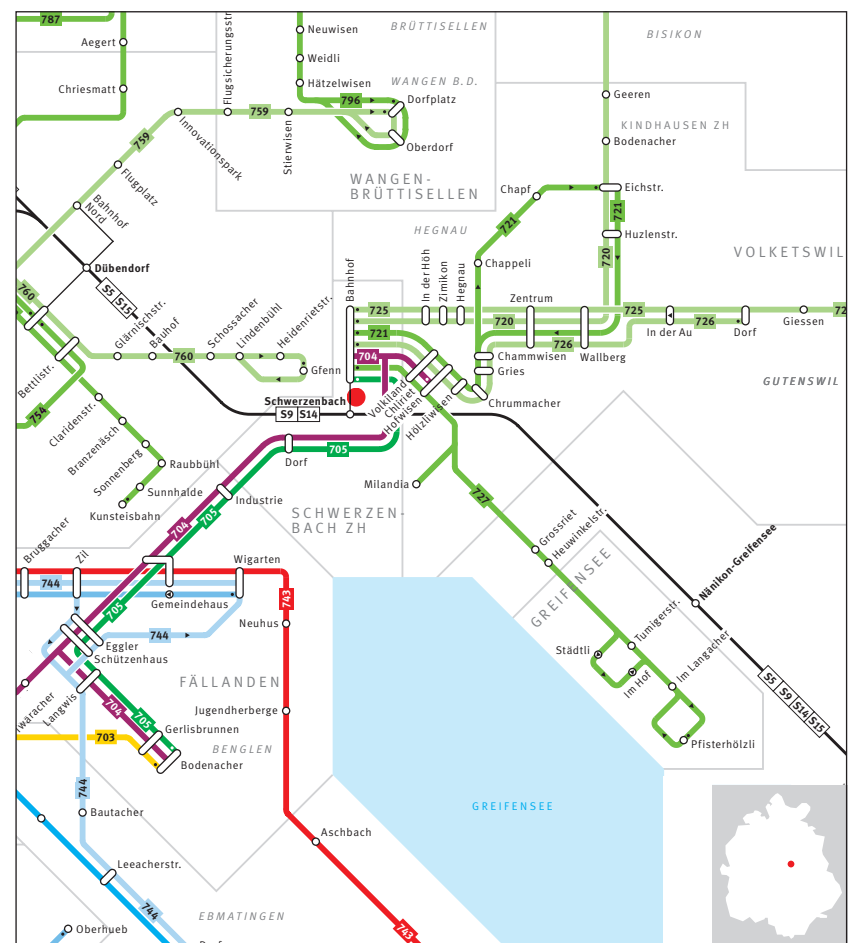

Fahrgast-Info

Abfahrtskanten Busse Schwerzenbach, Bahnhof

Hier fährt Ihr Bus

Linie	Richtung	Kante
704	Fällanden – Zürich, Klusplatz	B
704	Volketswil, Hofwiesen	F
705	Benglen, Bodenacher	D
720	Volketswil – Kindhausen – Effretikon, Bahnhof	E
721	Volketswil, Eichstrasse	C
725	Volketswil – Gutenswil – Uster, Bahnhof	A
726	Volketswil, Dorf	C
727	Volketswil – Greifensee, Pfisterhölzli	F
N72	Volketswil – Gutenswil – Wermatswil – Pfäffikon ZH – Hittnau – Saland	A

Situationsplan Schwerzenbach, Bahnhof

Liniennetz ZVV

Ihr Standort

Fahrplanauskünfte mit Echtzeitinformationen:

Internet: vbg.ch

App: zvv.ch/fahrplan-app

Telefon: Kundendienst ZVV, 0848 988 988 (0.08 Fr./Min.)