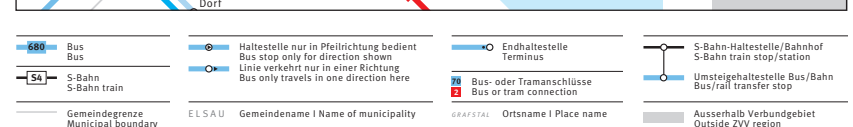

Fahrgast-Info

Abfahrtskanten Busse Schwerzenbach, Bahnhof

Hier fährt Ihr Bus

Linie	Richtung	Kante
704	Fällanden – Zürich, Klusplatz	B
704	Volketswil, Hofwiesen	F
705	Benglen, Bodenacher	D
720	Volketswil – Kindhausen – Effretikon, Bahnhof	E
721	Volketswil, Eichstrasse	C
725	Volketswil – Gutenswil – Uster, Bahnhof	A
726	Volketswil, Dorf	C
727	Volketswil – Greifensee, Pfisterhölzli	F
N72	Volketswil – Gutenswil – Wermatswil – Pfäffikon ZH – Hittnau – Saland	A

Situationsplan Schwerzenbach, Bahnhof

Liniennetz ZVV

Ihr Standort

Fahrplanauskünfte mit Echtzeitinformationen:

Internet: vbg.ch

App: zvv.ch/fahrplan-app

Telefon: Kundendienst ZVV, 0848 988 988 (0.08 Fr./Min.)