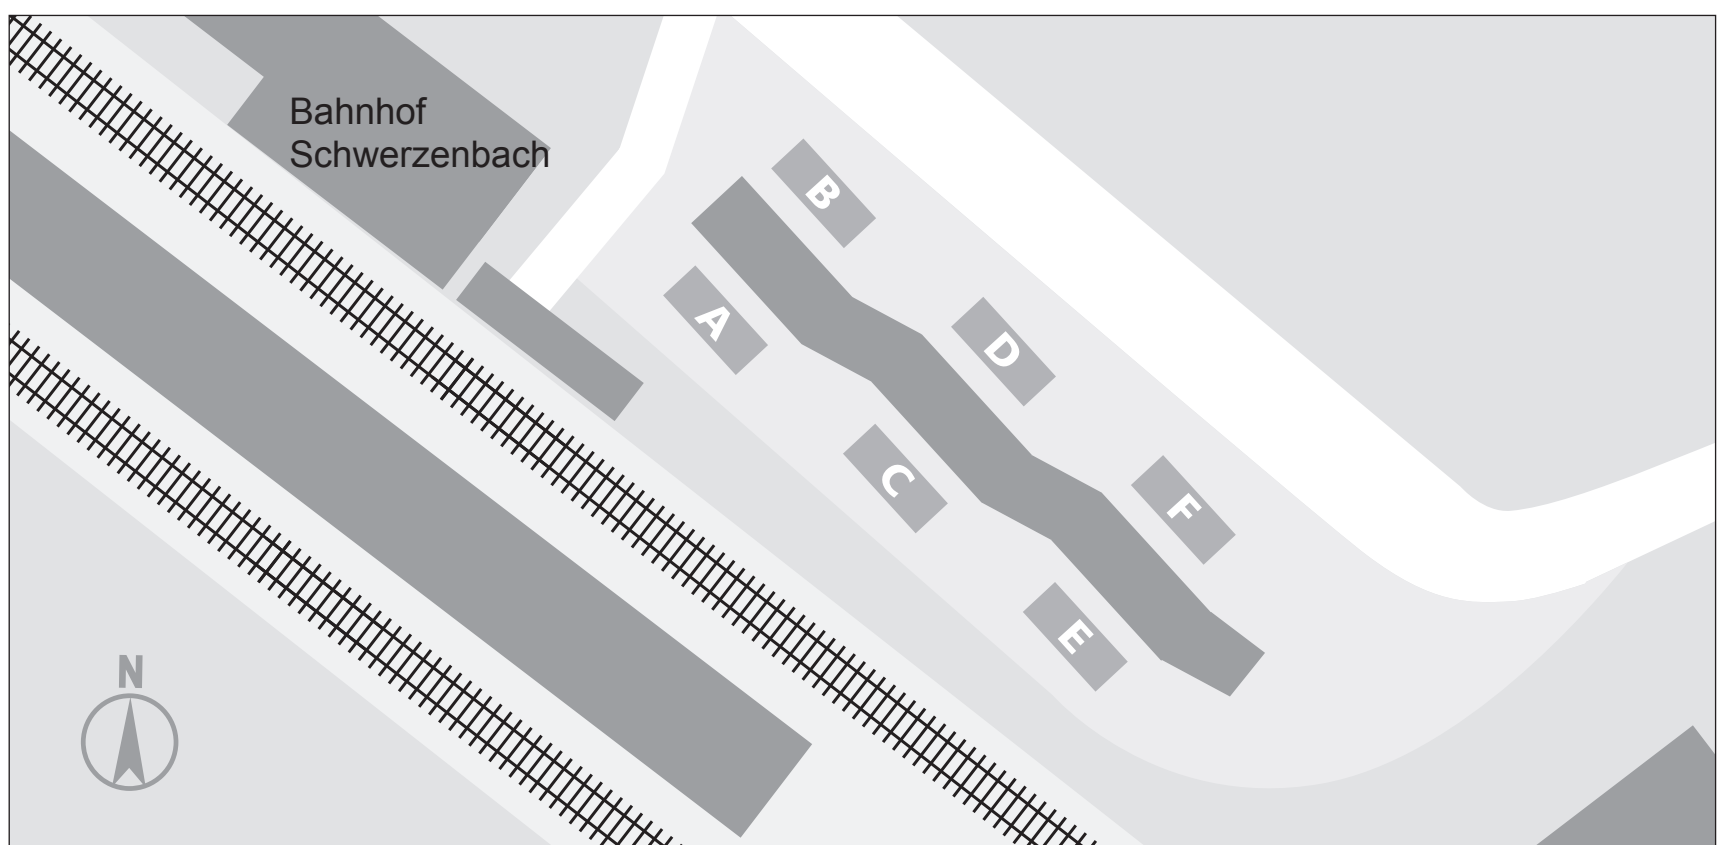

Fahrgast-Info

Abfahrtskanten Busse Schwerzenbach, Bahnhof

Hier fährt Ihr Bus

Linie	Richtung	Kante	Linie	Richtung	Kante
704	Fällanden – Zürich, Klusplatz	B	725	Volketswil – Gutenswil – Uster, Bahnhof	A
704	Volketswil, Hofwiesen	F	726	Volketswil, Dorf	C
705	Benglen, Bodenacher	D	727	Volketswil – Greifensee, Pfisterhölzli	F
720	Volketswil – Kindhausen – Effretikon, Bahnhof	E	N72	Volketswil – Gutenswil – Wermats- wil – Pfäffikon ZH – Hittnau	A
721	Volketswil, Eichstrasse	C			

Situationsplan Schwerzenbach, Bahnhof

Fahrplanauskünfte mit Echtzeitinformationen:

Internet: vbg.ch

App: zvv.ch/fahrplan-app

Telefon: Kundendienst ZVV, 0848 988 988 (0.08 Fr./Min.)